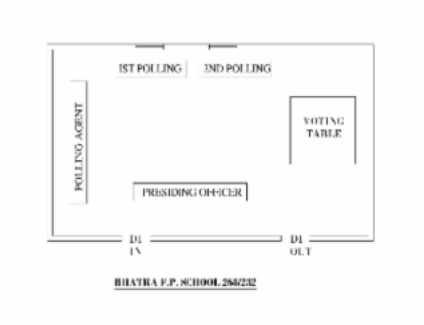

নির্বাচক নিবন্ধন আধিকারিকের স্বাক্ষর

Nazri Naksha

Google Map View

Polling Station Building Front View

Polling Station Front View

Cad View

Key MAP View

1 নাম : আতাবুল হক পিতার নাম : সালিমত সেখ বাড়ির নং : 00 বয়স : 43 লিঙ্গ : পুরুষ	GFY2793735 ফটো উপলব্ধ	2 নাম : লাইলা বিবি স্বামীর নাম : সাবির আলি মন্ডল বাড়ির নং : n0069 বয়স : 28 লিঙ্গ : মহিলা	ZUM1842665 ফটো উপলব্ধ	3 নাম : সুলতানা খাতুন স্বামীর নাম : আব্বাস আলি সেখ বাড়ির নং : ভাটরা বয়স : 27 লিঙ্গ : মহিলা	ZUM1920743 ফটো উপলব্ধ
4 নাম : তুহিনা পারভিন স্বামীর নাম : ইউসুফ আলি মন্ডল বাড়ির নং : না বয়স : 34 লিঙ্গ : মহিলা	ZUM1669753 ফটো উপলব্ধ	5 নাম : আনিসা বেগম স্বামীর নাম : জয়নাল আবেদিন বাড়ির নং : এন0011 বয়স : 28 লিঙ্গ : মহিলা	ZUM1920644 ফটো উপলব্ধ	6 নাম : রুনা খাতুন পিতার নাম : ইলিয়াস সেখ বাড়ির নং : এন0069 বয়স : 23 লিঙ্গ : মহিলা	ZUM2371946 ফটো উপলব্ধ
7 নাম : মহাদেব কর্মকার পিতার নাম : নরেশ কর্মকার বাড়ির নং : এন0152 বয়স : 25 লিঙ্গ : পুরুষ	ZUM2061067 ফটো উপলব্ধ	8 নাম : সোমনাথ কিস্কু পিতার নাম : ল্যারগাঁ কিস্কু বাড়ির নং : এন140 বয়স : 25 লিঙ্গ : পুরুষ	ZUM2371748 ফটো উপলব্ধ	9 নাম : সায়ন্তনী কোলে ঘোষ স্বামীর নাম : প্রবীর কুমার ঘোষ বাড়ির নং : এন0065 বয়স : 31 লিঙ্গ : মহিলা	ZUM2061240 ফটো উপলব্ধ
10 নাম : মমিনা বেগম পিতার নাম : মেহের আলি খাঁন বাড়ির নং : n0024 বয়স : 50 লিঙ্গ : মহিলা	ZUM1432871 ফটো উপলব্ধ	11 নাম : হমিয়া খাঁন স্বামীর নাম : আবেজেল খাঁন বাড়ির নং : এন0021 বয়স : 28 লিঙ্গ : মহিলা	ZUM2371888 ফটো উপলব্ধ	12 নাম : মেহের আলি খাঁ পিতার নাম : রাহিদ আলি খাঁ বাড়ির নং : n0024 বয়স : 72 লিঙ্গ : পুরুষ	ZUM2278398 ফটো উপলব্ধ
13 নাম : হাসেম আলি খাঁ পিতার নাম : রওসন আলি খাঁ বাড়ির নং : n0031 বয়স : 68 লিঙ্গ : পুরুষ	ZUM2278455 ফটো উপলব্ধ	14 নাম : রূপজান বিবি স্বামীর নাম : মজনু খাঁ বাড়ির নং : n0031 বয়স : 43 লিঙ্গ : মহিলা	ZUM0963090 ফটো উপলব্ধ	15 নাম : আবজেল খাঁন পিতার নাম : মান্নান আলি খাঁ বাড়ির নং : n0021 বয়স : 32 লিঙ্গ : পুরুষ	ZUM1432863 ফটো উপলব্ধ
16 নাম : সরিফ সেখ পিতার নাম : রওসার সেখ বাড়ির নং : N0021 বয়স : 24 লিঙ্গ : পুরুষ	ZUM2301620 ফটো উপলব্ধ	17 নাম : মান্নান আলি খাঁ পিতার নাম : রওসন আলি খাঁ বাড়ির নং : n0021 বয়স : 55 লিঙ্গ : পুরুষ	ZUM2278133 ফটো উপলব্ধ	18 নাম : মাসুদ খান পিতার নাম : মান্নান আলি খাঁ বাড়ির নং : n0021 বয়স : 31 লিঙ্গ : পুরুষ	ZUM1560911 ফটো উপলব্ধ
19 নাম : নওসার খাঁ পিতার নাম : রওসন আলি খাঁ বাড়ির নং : n0019 বয়স : 60 লিঙ্গ : পুরুষ	ZUM2278265 ফটো উপলব্ধ	20 নাম : মাহমুদা বিবি স্বামীর নাম : পিয়ার আলি খান বাড়ির নং : এন0046 বয়স : 22 লিঙ্গ : মহিলা	ZUM2517464 ফটো উপলব্ধ	21 নাম : মাঝিয়া খাঁ স্বামীর নাম : হাসিম আলি খাঁ বাড়ির নং : n0031 বয়স : 62 লিঙ্গ : মহিলা	ZUM2278448 ফটো উপলব্ধ
22 নাম : নুরশিমা খান স্বামীর নাম : মান্নান আলি খাঁ বাড়ির নং : n0021 বয়স : 50 লিঙ্গ : মহিলা	ZUM2278141 ফটো উপলব্ধ	23 নাম : রীতা ঘোষ স্বামীর নাম : পিন্টু কুমার ঘোষ বাড়ির নং : n0031 বয়স : 42 লিঙ্গ : মহিলা	GFY2617710 ফটো উপলব্ধ	24 নাম : তহমিনা খান স্বামীর নাম : মেহের খান বাড়ির নং : n0024 বয়স : 67 লিঙ্গ : মহিলা	WB/40/276/186669 ফটো উপলব্ধ
25 নাম : বানী খান স্বামীর নাম : আর্সাদুল খান বাড়ির নং : n0024 বয়স : 59 লিঙ্গ : মহিলা	WB/40/276/186136 ফটো উপলব্ধ	26 নাম : মহিউদ্দিন খাঁন পিতার নাম : মেহের খাঁন বাড়ির নং : n0024 বয়স : 41 লিঙ্গ : পুরুষ	GFY2320612 ফটো উপলব্ধ	27 নাম : মজনু খাঁন পিতার নাম : হাসেন খাঁন বাড়ির নং : n0031 বয়স : 42 লিঙ্গ : পুরুষ	GFY2061208 ফটো উপলব্ধ
28 নাম : ইয়ারআলী খাঁ পিতার নাম : রহেদ আলী খাঁ বাড়ির নং : n0046 বয়স : 60 লিঙ্গ : পুরুষ	WB/40/276/186229 ফটো উপলব্ধ	29 নাম : মছরা খান স্বামীর নাম : ইয়ারআলি খান বাড়ির নং : n0046 বয়স : 54 লিঙ্গ : মহিলা	ZUM2689305 ফটো উপলব্ধ	30 নাম : পিয়ার আলি খান পিতার নাম : ইয়ার আলি খান বাড়ির নং : n0046 বয়স : 33 লিঙ্গ : পুরুষ	ZUM1560903 ফটো উপলব্ধ