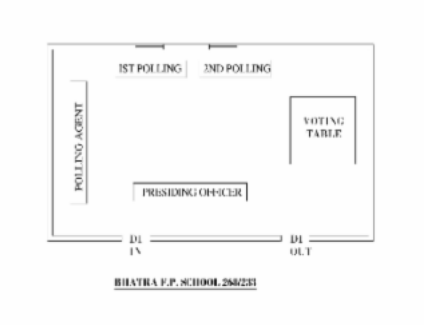

নির্বাচক নিবন্ধন আধিকারিকের স্বাক্ষর

Nazri Naksha

Google Map View

Polling Station Building Front View

Polling Station Front View

Cad View

Key MAP View

1 নাম : রতন ওড়া পিতার নাম : হরিপদ ওড়া বাড়ির নং : n0200 বয়স : 52 লিঙ্গ : পুরুষ	ZUM1669241 ফটো উপলব্ধ	2 নাম : সবেদা ওড়া স্বামীর নাম : রতন ওড়া বাড়ির নং : n0201 বয়স : 48 লিঙ্গ : মহিলা	ZUM1669258 ফটো উপলব্ধ	3 নাম : প্রদীপ ওরা পিতার নাম : রতন ওরা বাড়ির নং : N0200 বয়স : 26 লিঙ্গ : পুরুষ	ZUM1998913 ফটো উপলব্ধ
4 নাম : সুদীপ ওরা পিতার নাম : রতন ওরা বাড়ির নং : N0200 বয়স : 26 লিঙ্গ : পুরুষ	ZUM1996057 ফটো উপলব্ধ	5 নাম : আল্পনা ওরা পিতার নাম : সুদীপ ওরা বাড়ির নং : এন0200 বয়স : 25 লিঙ্গ : মহিলা	ZUM2372555 ফটো উপলব্ধ	6 নাম : দীপালি ওরা স্বামীর নাম : প্রদীপ ওরা বাড়ির নং : এন0200 বয়স : 23 লিঙ্গ : মহিলা	ZUM2471621 ফটো উপলব্ধ
7 নাম : নমিতা ওরা স্বামীর নাম : রসদাল ওরা বাড়ির নং : এন0202 বয়স : 23 লিঙ্গ : মহিলা	ZUM2471639 ফটো উপলব্ধ	8 নাম : মীনা ওরা পিতার নাম : বাবুলাল ওরা বাড়ির নং : এন0217 বয়স : 29 লিঙ্গ : মহিলা	RDH1939073 ফটো উপলব্ধ	9 নাম : নন্দ ওরা পিতার নাম : বিরেন ওরা বাড়ির নং : বয়স : 27 লিঙ্গ : পুরুষ	ZUM1920917 ফটো উপলব্ধ
10 নাম : রঙ্গলাল ওরা পিতার নাম : বিরেন ওরা বাড়ির নং : n0202 বয়স : 23 লিঙ্গ : পুরুষ	ZUM1996826 ফটো উপলব্ধ	11 নাম : সারথী ওরা স্বামীর নাম : বিরেন ওরা বাড়ির নং : n0203 বয়স : 23 লিঙ্গ : মহিলা	ZUM1669290 ফটো উপলব্ধ	12 নাম : উজ্জ্বলা কর্মকার স্বামীর নাম : অজিত কর্মকার বাড়ির নং : n0012 বয়স : 75 লিঙ্গ : মহিলা	WB/40/276/186430 ফটো উপলব্ধ
13 নাম : মনিময় কর্মকার পিতার নাম : অজিত কর্মকার বাড়ির নং : n0012 বয়স : 57 লিঙ্গ : পুরুষ	WB/40/276/186222 ফটো উপলব্ধ	14 নাম : আরতি কর্মকার স্বামীর নাম : মনিময় কর্মকার বাড়ির নং : n0012 বয়স : 52 লিঙ্গ : মহিলা	WB/40/276/186432 ফটো উপলব্ধ	15 নাম : আলোমনি মাণ্ডি পিতার নাম : গণেশ মাণ্ডি বাড়ির নং : n0012 বয়স : 46 লিঙ্গ : মহিলা	GFY1664770 ফটো উপলব্ধ
16 নাম : তপন ওরা পিতার নাম : নিরেন্দ্র ওরা বাড়ির নং : n0012 বয়স : 42 লিঙ্গ : পুরুষ	ZUM1669266 ফটো উপলব্ধ	17 নাম : দীপেন মুরমু পিতার নাম : সোনাভন মুরমু বাড়ির নং : n0012 বয়স : 34 লিঙ্গ : পুরুষ	ZUM1561299 ফটো উপলব্ধ	18 নাম : অসীম টুডু পিতার নাম : চেনা টুডু বাড়ির নং : এন0180 বয়স : 25 লিঙ্গ : পুরুষ	ZUM2373041 ফটো উপলব্ধ
19 নাম : সুজাতা দাস পিতার নাম : কান্তিক দাস বাড়ির নং : n0097 বয়স : 24 লিঙ্গ : মহিলা	ZUM2279529 ফটো উপলব্ধ	20 নাম : সুকুমার ধারা পিতার নাম : পটল ধারা বাড়ির নং : n0026 বয়স : 66 লিঙ্গ : পুরুষ	WB/40/276/186657 ফটো উপলব্ধ	21 নাম : আরতি ধারা স্বামীর নাম : সুকুমার ধারা বাড়ির নং : n0026 বয়স : 59 লিঙ্গ : মহিলা	WB/40/276/186594 ফটো উপলব্ধ
22 নাম : দীপঙ্কর ধাড়া পিতার নাম : সুকুমার ধাড়া বাড়ির নং : n0026 বয়স : 33 লিঙ্গ : পুরুষ	ZUM1433226 ফটো উপলব্ধ	23 নাম : সুচিত্রা ধারা স্বামীর নাম : দিপঙ্কর ধারা বাড়ির নং : n0229 বয়স : 30 লিঙ্গ : মহিলা	ZUM1921030 ফটো উপলব্ধ	24 নাম : সুমন্ত সাঁতরা পিতার নাম : কৃষ্ণ চন্দ্র সাঁতরা বাড়ির নং : n0010 বয়স : 27 লিঙ্গ : পুরুষ	ZUM1994383 ফটো উপলব্ধ
25 নাম : সম্পা নন্দী স্বামীর নাম : শ্রীকান্ত নন্দী বাড়ির নং : n0029 বয়স : 29 লিঙ্গ : মহিলা	ZUM2279610 ফটো উপলব্ধ	26 নাম : নীলিমা নন্দী স্বামীর নাম : সুশীল নন্দী বাড়ির নং : n0029 বয়স : 33 লিঙ্গ : মহিলা	ZUM1751023 ফটো উপলব্ধ	27 নাম : তন্ময় নন্দী পিতার নাম : কিশোর কুমার নন্দী বাড়ির নং : এন0041 বয়স : 23 লিঙ্গ : পুরুষ	ZUM2372902 ফটো উপলব্ধ
28 নাম : পবিত্র নন্দী পিতার নাম : যষ্টি নন্দী বাড়ির নং : এন0030 বয়স : 56 লিঙ্গ : পুরুষ	ZUM2561421 ফটো উপলব্ধ	29 নাম : যষ্টি নন্দী পিতার নাম : দানু নন্দী বাড়ির নং : এন0030 বয়স : 82 লিঙ্গ : পুরুষ	ZUM2561652 ফটো উপলব্ধ	30 নাম : রাখী নন্দী পিতার নাম : পবিত্র নন্দী বাড়ির নং : এন0030 বয়স : 21 লিঙ্গ : মহিলা	ZUM2516979 ফটো উপলব্ধ