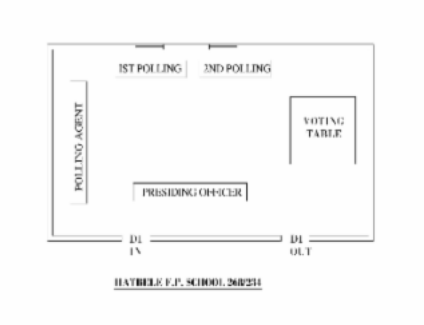

নির্বাচক নিবন্ধন আধিকারিকের স্বাক্ষর

Nazri Naksha

Google Map View

Polling Station Building Front View

Polling Station Front View

Cad View

Key MAP View

1 নাম : ফতেমা খাতুন স্বামীর নাম: সুরাবর্দি আলি বাড়ির নং : n0053 বয়স : 65 লিঙ্গ : মহিলা	ZUM2625549	ফটো উপলব্ধ	2 নাম : সেখ দিলওয়ার পিতার নাম: সুরাবর্দি আলি বাড়ির নং : n0053 বয়স : 40 লিঙ্গ : পুরুষ	GFY2322923	ফটো উপলব্ধ	3 নাম : ফরিদা খাতুন স্বামীর নাম: লিয়াকত আলি সেখ বাড়ির নং : এন0050 বয়স : 52 লিঙ্গ : মহিলা	GFY2322147	ফটো উপলব্ধ
4 নাম : করশিয়া বিবি স্বামীর নাম: মনসুর আলি সেক বাড়ির নং : n0118 বয়স : 58 লিঙ্গ : মহিলা	ZUM1669787	ফটো উপলব্ধ	5 নাম : মাসকুরা বিবি স্বামীর নাম: সেখ নাজিম হোসেন বাড়ির নং : এন021 বয়স : 29 লিঙ্গ : মহিলা	ZUM1921105	ফটো উপলব্ধ	6 নাম : রুমা বিবি স্বামীর নাম: সাবির আলি সেখ বাড়ির নং : n0127 বয়স : 30 লিঙ্গ : মহিলা	ZUM1921154	ফটো উপলব্ধ
7 নাম : রাহিমা খাতুন স্বামীর নাম: কামরুদ্দিন আমেদ বাড়ির নং : এন014 বয়স : 56 লিঙ্গ : মহিলা	WB/40/276/192587	ফটো উপলব্ধ	8 নাম : সরস্বতী হাঁসদা স্বামীর নাম: রামকৃষ্ণ হাঁসদা বাড়ির নং : এন014 বয়স : 36 লিঙ্গ : মহিলা	ZUM0976480	ফটো উপলব্ধ	9 নাম : নারগিস ইয়াসমিন স্বামীর নাম: সেখ দিলওয়ার বাড়ির নং : এন0053 বয়স : 38 লিঙ্গ : মহিলা	JQY2427193	ফটো উপলব্ধ
10 নাম : মনিরা খাতুন স্বামীর নাম: নুরুল গাজী বাড়ির নং : এন014 বয়স : 56 লিঙ্গ : মহিলা	ZUM1538289	ফটো উপলব্ধ	11 নাম : সেখ নাজিবউদ্দিন পিতার নাম: সুরাবর্দি আলি বাড়ির নং : n0053 বয়স : 39 লিঙ্গ : পুরুষ	GFY2322915	ফটো উপলব্ধ	12 নাম : সবনম সুলতানা স্বামীর নাম: সেখ নাজিবউদ্দিন বাড়ির নং : n0053 বয়স : 40 লিঙ্গ : মহিলা	ZUM1349117	ফটো উপলব্ধ
13 নাম : রাহুল আমিন পিতার নাম: আমানত আলি সেখ বাড়ির নং : এন0050 বয়স : 27 লিঙ্গ : পুরুষ	ZUM1921212	ফটো উপলব্ধ	14 নাম : সাবিরউদ্দিন আমেদ পিতার নাম: কামরুদ্দিন আমেদ বাড়ির নং : n0104 বয়স : 33 লিঙ্গ : পুরুষ	ZUM1361666	ফটো উপলব্ধ	15 নাম : সুরাবর্দি আলি পিতার নাম: মহঃ কেলামত আলি বাড়ির নং : এন0053 বয়স : 76 লিঙ্গ : পুরুষ	ZUM2111979	ফটো উপলব্ধ
16 নাম : সাবিনা খাতুন বিবি স্বামীর নাম: নিজাম সেখ বাড়ির নং : n0113 বয়স : 42 লিঙ্গ : মহিলা	GFY2521409	ফটো উপলব্ধ	17 নাম : নাজিবউদ্দিন আমেদ পিতার নাম: নিয়ামত সেখ বাড়ির নং : n0065 বয়স : 63 লিঙ্গ : পুরুষ	WB/40/276/192173	ফটো উপলব্ধ	18 নাম : বেলেয়ারা খাতুন স্বামীর নাম: নাজিবউদ্দিন আমেদ বাড়ির নং : n0065 বয়স : 63 লিঙ্গ : মহিলা	WB/40/276/192585	ফটো উপলব্ধ
19 নাম : নাসিম উদ্দিন আমেদ পিতার নাম: নাজির উদ্দিন আমেদ বাড়ির নং : n0065 বয়স : 39 লিঙ্গ : পুরুষ	GFY2524734	ফটো উপলব্ধ	20 নাম : নাসরিন সেখ স্বামীর নাম: রফিক উদ্দিন আমেদ বাড়ির নং : n0065 বয়স : 52 লিঙ্গ : মহিলা	ZUM2112068	ফটো উপলব্ধ	21 নাম : রুনা পারভিন স্বামীর নাম: নাসিম উদ্দিন আমেদ বাড়ির নং : এন0065 বয়স : 32 লিঙ্গ : মহিলা	AQT1481639	ফটো উপলব্ধ
22 নাম : রফিক উদ্দিন আমেদ পিতার নাম: নিয়ামত আলি সেখ বাড়ির নং : n0065 বয়স : 63 লিঙ্গ : পুরুষ	ZUM2373330	ফটো উপলব্ধ	23 নাম : সফিয়া খাতুন সেখ স্বামীর নাম: সেখ মোহাম্মদ মহম্মদ আলি বাড়ির নং : n0041 বয়স : 43 লিঙ্গ : মহিলা	ZUM0975821	ফটো উপলব্ধ	24 নাম : সেখ মোহাম্মদ মহম্মদ আলি পিতার নাম: মহঃ আমীর আলি সেখ বাড়ির নং : n0041 বয়স : 48 লিঙ্গ : পুরুষ	ZUM2111987	ফটো উপলব্ধ
25 নাম : কুতুবউদ্দিন আলি পিতার নাম: কেলামত আলি বাড়ির নং : n0040 বয়স : 65 লিঙ্গ : পুরুষ	ZUM2112126	ফটো উপলব্ধ	26 নাম : আজমীরা বেগম সেখ স্বামীর নাম: কুতুবউদ্দিন আলি বাড়ির নং : n0040 বয়স : 59 লিঙ্গ : মহিলা	ZUM2112118	ফটো উপলব্ধ	27 নাম : সেখ মিনহাজউদ্দিন পিতার নাম: মহঃ কুতুব উদ্দিন সেখ বাড়ির নং : n0040 বয়স : 40 লিঙ্গ : পুরুষ	GFY2618684	ফটো উপলব্ধ
28 নাম : রুবাইয়া বেগম (খাতুন) স্বামীর নাম: সেখ মিনহাজউদ্দিন বাড়ির নং : n0040 বয়স : 35 লিঙ্গ : মহিলা	ZUM1669688	ফটো উপলব্ধ	29 নাম : মনোজ কিস্কু পিতার নাম: চন্দন কিস্কু বাড়ির নং : n0079 বয়স : 69 লিঙ্গ : পুরুষ	GFY1456169	ফটো উপলব্ধ	30 নাম : বাবলু কিস্কু পিতার নাম: চন্দন কিস্কু বাড়ির নং : n0079 বয়স : 42 লিঙ্গ : পুরুষ	GFY2062685	ফটো উপলব্ধ