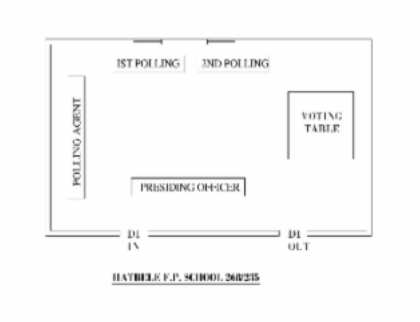

নির্বাচক নিবন্ধন আধিকারিকের স্বাক্ষর

Nazri Naksha

Google Map View

Polling Station Building Front View

Polling Station Front View

Cad View

Key MAP View

1 নাম : রাজেস সেন পিতার নাম : জামাল সেন বাড়ির নং : n0037 বয়স : 36 লিঙ্গ : পুরুষ	ZUM1433663 ফটো উপলব্ধ	2 নাম : তনজা বিবি স্বামীর নাম : রাজেস সেন বাড়ির নং : n0037 বয়স : 36 লিঙ্গ : মহিলা	ZUM1433671 ফটো উপলব্ধ	3 নাম : সেখ আবু সামা পিতার নাম : ইসাহক সেখ বাড়ির নং : n0129 বয়স : 67 লিঙ্গ : পুরুষ	ZUM2624922 ফটো উপলব্ধ
4 নাম : অনামিকা সাঁতরা পিতার নাম : হারু সাঁতরা বাড়ির নং : হাটবেলে বয়স : 22 লিঙ্গ : মহিলা	AQT2369429 ফটো উপলব্ধ	5 নাম : কাহিনুর বিবি স্বামীর নাম : সুকুর কাজী বাড়ির নং : এন0029 বয়স : 42 লিঙ্গ : মহিলা	GFY2063030 ফটো উপলব্ধ	6 নাম : সঞ্জয় কুমার চৌধুরী পিতার নাম : কিমাণ চৌধুরী বাড়ির নং : n0131 বয়স : 42 লিঙ্গ : পুরুষ	GFY2062818 ফটো উপলব্ধ
7 নাম : রাজপতি ওরাও স্বামীর নাম : দুলাল ওরাও বাড়ির নং : n0126 বয়স : 50 লিঙ্গ : মহিলা	ZUM1994631 ফটো উপলব্ধ	8 নাম : চুমকী ছেত্রী (চৌবে) স্বামীর নাম : পরেশ ছেত্রী বাড়ির নং : n0029 বয়স : 37 লিঙ্গ : মহিলা	ZUM1561968 ফটো উপলব্ধ	9 নাম : লালন বসু পিতার নাম : নবিন্দ্র কাজী বাড়ির নং : n0026 বয়স : 60 লিঙ্গ : পুরুষ	GFY1458603 ফটো উপলব্ধ
10 নাম : কালো কাজী পিতার নাম : নবিন্দ্র কাজী বাড়ির নং : n0026 বয়স : 49 লিঙ্গ : পুরুষ	GFY1460864 ফটো উপলব্ধ	11 নাম : কেদার বসু পিতার নাম : নবিন্দ্র কাজী বাড়ির নং : n0026 বয়স : 60 লিঙ্গ : পুরুষ	GFY1457563 ফটো উপলব্ধ	12 নাম : সাহিনা কাজী স্বামীর নাম : কেদার বসু কাজী বাড়ির নং : n0026 বয়স : 62 লিঙ্গ : মহিলা	GFY1455641 ফটো উপলব্ধ
13 নাম : মাজেদা কলী স্বামীর নাম : কালো কাজী বাড়ির নং : n0026 বয়স : 46 লিঙ্গ : মহিলা	GFY1460575 ফটো উপলব্ধ	14 নাম : ফরিদা বিবি স্বামীর নাম : লালন কাজী সেখ বাড়ির নং : n0026 বয়স : 46 লিঙ্গ : মহিলা	GFY1460153 ফটো উপলব্ধ	15 নাম : রফিক কাজী পিতার নাম : তাজের কাজী বাড়ির নং : n0026 বয়স : 32 লিঙ্গ : পুরুষ	ZUM1561950 ফটো উপলব্ধ
16 নাম : সুমিত্রা ছেত্রী স্বামীর নাম : টেকবাহাদুর ছেত্রী বাড়ির নং : n0029 বয়স : 64 লিঙ্গ : মহিলা	GFY1457829 ফটো উপলব্ধ	17 নাম : পরেশ ছেত্রী পিতার নাম : টেক বাহাদুর ছেত্রী বাড়ির নং : n0029 বয়স : 40 লিঙ্গ : পুরুষ	GFY2062826 ফটো উপলব্ধ	18 নাম : তাজের কাজী পিতার নাম : নবিন্দ্র কাজী বাড়ির নং : n0026 বয়স : 60 লিঙ্গ : পুরুষ	GFY1459114 ফটো উপলব্ধ
19 নাম : মনোয়ারা কাজী স্বামীর নাম : তাজের কাজী বাড়ির নং : n0026 বয়স : 43 লিঙ্গ : মহিলা	GFY1455666 ফটো উপলব্ধ	20 নাম : মফিক কাজী পিতার নাম : লালন কাজী বাড়ির নং : এন0043 বয়স : 23 লিঙ্গ : পুরুষ	ZUM2423770 ফটো উপলব্ধ	21 নাম : সফিক কাজী পিতার নাম : কালো কাজী বাড়ির নং : n0176 বয়স : 28 লিঙ্গ : পুরুষ	ZUM1921352 ফটো উপলব্ধ
22 নাম : সৈকত কাজী পিতার নাম : সুকুর কাজী বাড়ির নং : এন0028 বয়স : 25 লিঙ্গ : পুরুষ	ZUM2064723 ফটো উপলব্ধ	23 নাম : হনুফা কাজী স্বামীর নাম : সোভান কাজী বাড়ির নং : n0029 বয়স : 75 লিঙ্গ : মহিলা	GFY1456292 ফটো উপলব্ধ	24 নাম : সুকুর কাজী পিতার নাম : সোভান কাজী বাড়ির নং : n0029 বয়স : 48 লিঙ্গ : পুরুষ	GFY1459692 ফটো উপলব্ধ
25 নাম : ফেরদৌসী খাতুন পিতার নাম : মেহের আলি খান বাড়ির নং : n0189 বয়স : 35 লিঙ্গ : মহিলা	ZUM1220755 ফটো উপলব্ধ	26 নাম : সুভদ্রা ঘোষ স্বামীর নাম : শম্ভু ঘোষ বাড়ির নং : n0012 বয়স : 72 লিঙ্গ : মহিলা	GFY1460252 ফটো উপলব্ধ	27 নাম : দিবাকর ঘোষ পিতার নাম : শম্ভু ঘোষ বাড়ির নং : n0012 বয়স : 55 লিঙ্গ : পুরুষ	GFY1459726 ফটো উপলব্ধ
28 নাম : রবিতা ঘোষ স্বামীর নাম : দিবাকর ঘোষ বাড়ির নং : n0012 বয়স : 50 লিঙ্গ : মহিলা	GFY1460260 ফটো উপলব্ধ	29 নাম : উদয় ঘোষ পিতার নাম : শম্ভু ঘোষ বাড়ির নং : n0012 বয়স : 51 লিঙ্গ : পুরুষ	GFY1618776 ফটো উপলব্ধ	30 নাম : অর্চনা ঘোষ স্বামীর নাম : উদয় ঘোষ বাড়ির নং : n0012 বয়স : 43 লিঙ্গ : মহিলা	GFY2322410 ফটো উপলব্ধ