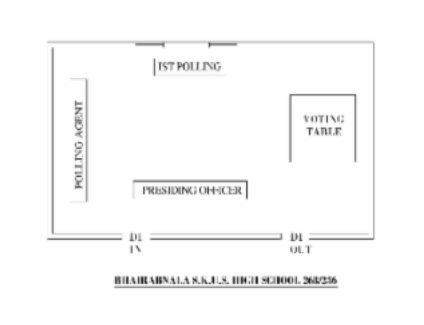

নির্বাচক নিবন্ধন আধিকারিকের স্বাক্ষর

Nazri Naksha

Google Map View

Polling Station Building Front View

Polling Station Front View

Cad View

Key MAP View

1 নাম : অনুশ্রী স্বামীর নাম: মানিক বৈরাগ্য বাড়ির নং : n0305 বয়স : 27 লিঙ্গ : মহিলা	ZUM1921683 ফটো উপলব্ধ	2 নাম : কনক ইয়াদেব স্বামীর নাম: জবাহী ইয়াদেব বাড়ির নং : n0108 বয়স : 60 লিঙ্গ : মহিলা	WB/40/276/195038 ফটো উপলব্ধ	3 নাম : চাঁদকুমার যাদব পিতার নাম: জবাহীর যাদব বাড়ির নং : n0108 বয়স : 38 লিঙ্গ : পুরুষ	GFY2716157 ফটো উপলব্ধ
4 নাম : পূর্ণিমা যাদব (সাঁতরা) স্বামীর নাম: চাঁদকুমার যাদব বাড়ির নং : n0108 বয়স : 32 লিঙ্গ : মহিলা	ZUM1562404 ফটো উপলব্ধ	5 নাম : মলিনা কর্মকার মায়ের নাম: মায়ী চক বাড়ির নং : n0024 বয়স : 44 লিঙ্গ : মহিলা	GFY1462746 ফটো উপলব্ধ	6 নাম : রাজা কর্মকার পিতার নাম: গোবিন্দ কর্মকার বাড়ির নং : এন0024 বয়স : 25 লিঙ্গ : পুরুষ	ZUM2085660 ফটো উপলব্ধ
7 নাম : সনজিত চক মায়ের নাম: মায়ারানী চক বাড়ির নং : n0024 বয়স : 40 লিঙ্গ : পুরুষ	GFY2323640 ফটো উপলব্ধ	8 নাম : কবিতা চক স্বামীর নাম: সনজিত চক বাড়ির নং : n0024 বয়স : 39 লিঙ্গ : মহিলা	GFY2323632 ফটো উপলব্ধ	9 নাম : মালী ক্ষেত্রপাল স্বামীর নাম: বিশ্বনাথ ক্ষেত্রপাল বাড়ির নং : n0140 বয়স : 60 লিঙ্গ : মহিলা	WB/40/276/195605 ফটো উপলব্ধ
10 নাম : সুমন ক্ষেত্রপাল পিতার নাম: বিশ্বনাথ ক্ষেত্রপাল বাড়ির নং : n0140 বয়স : 33 লিঙ্গ : পুরুষ	ZUM1670207 ফটো উপলব্ধ	11 নাম : অধীর ঘোষ পিতার নাম: ভরত ঘোষ বাড়ির নং : n0140 বয়স : 58 লিঙ্গ : পুরুষ	WB/40/276/195477 ফটো উপলব্ধ	12 নাম : সুধীর ঘোষ পিতার নাম: ভরত ঘোষ বাড়ির নং : n0140 বয়স : 55 লিঙ্গ : পুরুষ	WB/40/276/195410 ফটো উপলব্ধ
13 নাম : গোপাল ক্ষেত্রপাল পিতার নাম: কেট ক্ষেত্রপাল বাড়ির নং : n0144 বয়স : 68 লিঙ্গ : পুরুষ	WB/40/276/195050 ফটো উপলব্ধ	14 নাম : বাপন ক্ষেত্রপাল পিতার নাম: গোপাল ক্ষেত্রপাল বাড়ির নং : n0144 বয়স : 44 লিঙ্গ : পুরুষ	GFY1463363 ফটো উপলব্ধ	15 নাম : চিন্তা ক্ষেত্রপাল স্বামীর নাম: বাপন ক্ষেত্রপাল বাড়ির নং : n0144 বয়স : 36 লিঙ্গ : মহিলা	ZUM0976753 ফটো উপলব্ধ
16 নাম : স্বপন ক্ষেত্রপাল পিতার নাম: গোপাল ক্ষেত্রপাল বাড়ির নং : n0144 বয়স : 36 লিঙ্গ : পুরুষ	ZUM1349653 ফটো উপলব্ধ	17 নাম : শান্তনু ঘোষ পিতার নাম: গদাধর ঘোষ বাড়ির নং : এন0247 বয়স : 26 লিঙ্গ : পুরুষ	ZUM2065597 ফটো উপলব্ধ	18 নাম : দোলন ক্ষেত্রপাল স্বামীর নাম: বৃন্দাবন ক্ষেত্রপাল বাড়ির নং : N0294 বয়স : 32 লিঙ্গ : মহিলা	ZUM2284735 ফটো উপলব্ধ
19 নাম : বিশ্বনাথ ক্ষেত্রপাল পিতার নাম: সৃষ্টি ক্ষেত্রপাল বাড়ির নং : n0140 বয়স : 65 লিঙ্গ : পুরুষ	ZUM2503472 ফটো উপলব্ধ	20 নাম : জয়কুমার ক্ষেত্রপাল পিতার নাম: গোপাল ক্ষেত্রপাল বাড়ির নং : n0144 বয়স : 48 লিঙ্গ : পুরুষ	ZUM2503456 ফটো উপলব্ধ	21 নাম : শর্মিলা ক্ষেত্রপাল স্বামীর নাম: জয়কুমার ক্ষেত্রপাল বাড়ির নং : n0144 বয়স : 44 লিঙ্গ : মহিলা	GFY1618263 ফটো উপলব্ধ
22 নাম : চাঁপা ক্ষেত্রপাল স্বামীর নাম: মানিক ক্ষেত্রপাল বাড়ির নং : n0315 বয়স : 28 লিঙ্গ : মহিলা	ZUM1921782 ফটো উপলব্ধ	23 নাম : প্রশান্ত ক্ষেত্রপাল পিতার নাম: জয় কুমার ক্ষেত্রপাল বাড়ির নং : এন0144 বয়স : 25 লিঙ্গ : পুরুষ	ZUM2065944 ফটো উপলব্ধ	24 নাম : বৃন্দাবন ক্ষেত্রপাল পিতার নাম: সুকদেব ক্ষেত্রপাল বাড়ির নং : n0294 বয়স : 32 লিঙ্গ : পুরুষ	ZUM1921576 ফটো উপলব্ধ
25 নাম : সাধনা ক্ষেত্রপাল স্বামীর নাম: স্বপন ক্ষেত্রপাল বাড়ির নং : n0816 বয়স : 30 লিঙ্গ : মহিলা	ZUM1921790 ফটো উপলব্ধ	26 নাম : চন্দন গোস্ব পিতার নাম: নারায়ন চন্দ্র গোস্ব বাড়ির নং : n0290 বয়স : 27 লিঙ্গ : পুরুষ	ZUM1921535 ফটো উপলব্ধ	27 নাম : সন্দীপ ঘোষ পিতার নাম: সুনীল ঘোষ বাড়ির নং : এন0261 বয়স : 27 লিঙ্গ : পুরুষ	ZUM1921550 ফটো উপলব্ধ
28 নাম : কৃশানু ঘোষ পিতার নাম: নবকুমার ঘোষ বাড়ির নং : n0284 বয়স : 27 লিঙ্গ : পুরুষ	ZUM1921477 ফটো উপলব্ধ	29 নাম : অতনু ঘোষ পিতার নাম: গদাধর ঘোষ বাড়ির নং : n0285 বয়স : 28 লিঙ্গ : পুরুষ	ZUM1921485 ফটো উপলব্ধ	30 নাম : দীপঙ্কর ঘোষ পিতার নাম: বিকাশ ঘোষ বাড়ির নং : n0286 বয়স : 28 লিঙ্গ : পুরুষ	ZUM1921493 ফটো উপলব্ধ