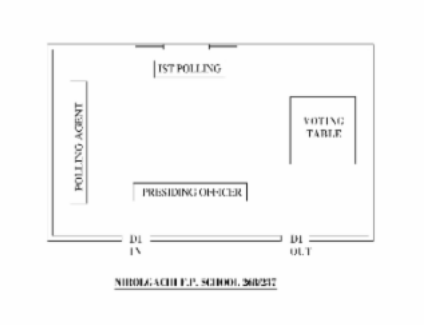

নির্বাচক নিবন্ধন আধিকারিকের স্বাক্ষর

Nazri Naksha

Google Map View

Polling Station Building Front View

Polling Station Front View

Cad View

Key MAP View

1 নাম : মানসী (মণ্ডল) বিশ্বাস স্বামীর নাম: পলাশ বিশ্বাস বাড়ির নং : n0204 বয়স : 28 লিঙ্গ : মহিলা	ZUM1819135 ফটো উপলব্ধ	2 নাম : সুনীল অধিকারী পিতার নাম: নিতাই চন্দ অধিকারী বাড়ির নং : n0161 বয়স : 63 লিঙ্গ : পুরুষ	ZUM1562628 ফটো উপলব্ধ	3 নাম : বৈদ্যনাথ মাণ্ডি পিতার নাম: চুনকা মাণ্ডি বাড়ির নং : n0161 বয়স : 61 লিঙ্গ : পুরুষ	WB/40/277/576024 ফটো উপলব্ধ
4 নাম : ডলি মাণ্ডি স্বামীর নাম: বৈদ্যনাথ মাণ্ডি বাড়ির নং : n0161 বয়স : 57 লিঙ্গ : মহিলা	WB/40/277/576198 ফটো উপলব্ধ	5 নাম : বাপন মাণ্ডি পিতার নাম: বৈদ্যনাথ মাণ্ডি বাড়ির নং : n0161 বয়স : 35 লিঙ্গ : পুরুষ	ZUM1349737 ফটো উপলব্ধ	6 নাম : বিফল মাণ্ডি পিতার নাম: বৈদ্যনাথ মাণ্ডি বাড়ির নং : n0161 বয়স : 32 লিঙ্গ : পুরুষ	ZUM1562560 ফটো উপলব্ধ
7 নাম : আপন মান্ডি পিতার নাম: বৈদ্যনাথ মান্ডি বাড়ির নং : n0161 বয়স : 37 লিঙ্গ : পুরুষ	KGX2999597 ফটো উপলব্ধ	8 নাম : সুকদেব কর্মকার মায়ের নাম: পুতুল কর্মকার বাড়ির নং : এন0126 বয়স : 24 লিঙ্গ : পুরুষ	ZUM2465334 ফটো উপলব্ধ	9 নাম : জয়দেব কর্মকার পিতার নাম: লাল্টু কর্মকার বাড়ির নং : এন127 বয়স : 28 লিঙ্গ : পুরুষ	ZUM2066520 ফটো উপলব্ধ
10 নাম : লক্ষ্মী কর্মকার স্বামীর নাম: দেব কর্মকার বাড়ির নং : এন0025 বয়স : 27 লিঙ্গ : মহিলা	ZUM2085686 ফটো উপলব্ধ	11 নাম : সাগরিকা মালিক কর্মকার স্বামীর নাম: পিন্টু কর্মকার বাড়ির নং : এন0116 বয়স : 23 লিঙ্গ : মহিলা	ZUM2374676 ফটো উপলব্ধ	12 নাম : তুলাবতী কর্মকার স্বামীর নাম: অনিল কর্মকার বাড়ির নং : n0116 বয়স : 54 লিঙ্গ : মহিলা	WB/40/277/576224 ফটো উপলব্ধ
13 নাম : পিন্টু কর্মকার পিতার নাম: অনিল কর্মকার বাড়ির নং : n0116 বয়স : 35 লিঙ্গ : পুরুষ	ZUM1222074 ফটো উপলব্ধ	14 নাম : নমিতা কর্মকার স্বামীর নাম: নাদু কর্মকার বাড়ির নং : n0126 বয়স : 78 লিঙ্গ : মহিলা	WB/40/277/576301 ফটো উপলব্ধ	15 নাম : পার্বতী কর্মকার স্বামীর নাম: সুশীল কর্মকার বাড়ির নং : n0126 বয়স : 49 লিঙ্গ : মহিলা	WB/40/277/576300 ফটো উপলব্ধ
16 নাম : দেব কর্মকার পিতার নাম: সুশীল কর্মকার বাড়ির নং : n0126 বয়স : 37 লিঙ্গ : পুরুষ	ZUM1221894 ফটো উপলব্ধ	17 নাম : পুতুল কর্মকার স্বামীর নাম: লাল্টু কর্মকার বাড়ির নং : n0126 বয়স : 46 লিঙ্গ : মহিলা	KGX1669670 ফটো উপলব্ধ	18 নাম : অমলা কর্মকার স্বামীর নাম: খাদু কর্মকার বাড়ির নং : n0127 বয়স : 81 লিঙ্গ : মহিলা	WB/40/277/576221 ফটো উপলব্ধ
19 নাম : মানিক কর্মকার পিতার নাম: খাদু কর্মকার বাড়ির নং : n0127 বয়স : 45 লিঙ্গ : পুরুষ	KGX1669464 ফটো উপলব্ধ	20 নাম : চন্দনা কর্মকার স্বামীর নাম: মানিক কর্মকার বাড়ির নং : n0127 বয়স : 43 লিঙ্গ : মহিলা	KGX2999720 ফটো উপলব্ধ	21 নাম : স্বর্ণ কর্মকার স্বামীর নাম: প্রহ্লাদ কর্মকার বাড়ির নং : n0149 বয়স : 76 লিঙ্গ : মহিলা	ZUM2122901 ফটো উপলব্ধ
22 নাম : অষ্টমী রায় পিতার নাম: প্রহ্লাদ রায় বাড়ির নং : n0149 বয়স : 36 লিঙ্গ : মহিলা	KGX2571024 ফটো উপলব্ধ	23 নাম : শৈলেন কোলে পিতার নাম: নিরাপদ কোলে বাড়ির নং : n0073 বয়স : 68 লিঙ্গ : পুরুষ	WB/40/277/576367 ফটো উপলব্ধ	24 নাম : সবিতা কোলে স্বামীর নাম: শৈলেন কোলে বাড়ির নং : n0073 বয়স : 56 লিঙ্গ : মহিলা	WB/40/277/576412 ফটো উপলব্ধ
25 নাম : সন্তু কোলে পিতার নাম: শৈলেন কোলে বাড়ির নং : n0073 বয়স : 40 লিঙ্গ : পুরুষ	KGX2999647 ফটো উপলব্ধ	26 নাম : কুশ কোলে পিতার নাম: শৈলেন কোলে বাড়ির নং : n0073 বয়স : 39 লিঙ্গ : পুরুষ	KGX2682227 ফটো উপলব্ধ	27 নাম : লব কোলে পিতার নাম: শৈলেন কোলে বাড়ির নং : n0073 বয়স : 38 লিঙ্গ : পুরুষ	KGX2682169 ফটো উপলব্ধ
Q 28 নাম : শশধর কোলে পিতার নাম: নিরাপদ কোলে বাড়ির নং : বয়স : 71 লিঙ্গ : পুরুষ	ZUM2122745 ফটো উপলব্ধ	29 নাম : সুমিতা কোলে স্বামীর নাম: শশধর কোলে বাড়ির নং : n0073 বয়স : 51 লিঙ্গ : মহিলা	ZUM2122752 ফটো উপলব্ধ	30 নাম : শুভঙ্কর কোলে পিতার নাম: শশধর কোলে বাড়ির নং : n0073 বয়স : 31 লিঙ্গ : পুরুষ	ZUM1670439 ফটো উপলব্ধ