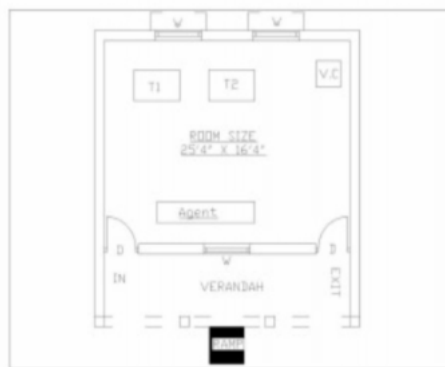

নির্বাচক নিবন্ধন আধিকারিকের স্বাক্ষর

Nazri Naksha

Google Map View

Polling Station Building Front View

Polling Station Front View

Cad View

Key MAP View

1 নাম : টুম্পা খাতুন বিবি স্বামীর নাম: আশাদুল সেখ বাড়ির নং : n0214 বয়স : 36 লিঙ্গ : মহিলা	KGX3040987 ফটো উপলব্ধ	2 নাম : খাদিজা খাতুন বিবি স্বামীর নাম: সুজাউদ্দিন সেখ বাড়ির নং : n0217 বয়স : 42 লিঙ্গ : মহিলা	KGX2214088 ফটো উপলব্ধ	3 নাম : আকলিম বিবি স্বামীর নাম: ইনামুল হক সেখ বাড়ির নং : n0231 বয়স : 60 লিঙ্গ : মহিলা	ZUM1471291 ফটো উপলব্ধ
4 নাম : আঁখি তরফদার স্বামীর নাম: লোকমান সেখ বাড়ির নং : n0235 বয়স : 71 লিঙ্গ : মহিলা	WB/40/277/201010 ফটো উপলব্ধ	5 নাম : সালমা সেখ স্বামীর নাম: ইউসুফ সেখ বাড়ির নং : n0235 বয়স : 46 লিঙ্গ : মহিলা	KGX1631100 ফটো উপলব্ধ	6 নাম : আলমগীর সেখ পিতার নাম: ইলিয়াচ সেখ বাড়ির নং : n0235 বয়স : 45 লিঙ্গ : পুরুষ	KGX2372712 ফটো উপলব্ধ
7 নাম : আহেবা বিবি স্বামীর নাম: নূর ইসলাম সেখ বাড়ির নং : n0224 বয়স : 41 লিঙ্গ : মহিলা	KGX2973386 ফটো উপলব্ধ	8 নাম : সেখ মুহম্মদ আসাদুল্লা পিতার নাম: ইনামুল হক সেখ বাড়ির নং : এন0233 বয়স : 28 লিঙ্গ : পুরুষ	ZUM2081560 ফটো উপলব্ধ	9 নাম : সাবিনা খাতুন স্বামীর নাম: দুলাল সেখ বাড়ির নং : 154 বয়স : 28 লিঙ্গ : মহিলা	ZUM2012615 ফটো উপলব্ধ
10 নাম : আনার কলি বিবি স্বামীর নাম: সাবিরুল সেখ বাড়ির নং : 59 বয়স : 28 লিঙ্গ : মহিলা	ZUM2012607 ফটো উপলব্ধ	11 নাম : আনোয়ারা খাতুন স্বামীর নাম: আসগর সেখ বাড়ির নং : 218 বয়স : 30 লিঙ্গ : মহিলা	ZUM2083236 ফটো উপলব্ধ	12 নাম : আরিফা খাতুন স্বামীর নাম: সাবির সেখ বাড়ির নং : 195 বয়স : 33 লিঙ্গ : মহিলা	ZUM1676840 ফটো উপলব্ধ
13 নাম : গুলশান পারভিন স্বামীর নাম: ইনতিয়াজুল সেখ বাড়ির নং : n0328 বয়স : 29 লিঙ্গ : মহিলা	ZUM1724285 ফটো উপলব্ধ	14 নাম : জহুরা বিবি স্বামীর নাম: আব্দুস সালাম সেখ বাড়ির নং : n0277 বয়স : 32 লিঙ্গ : মহিলা	ZUM1497429 ফটো উপলব্ধ	15 নাম : ললিতা খাতুন স্বামীর নাম: আবদুল্লা সেখ বাড়ির নং : n0278 বয়স : 30 লিঙ্গ : মহিলা	ZUM1704899 ফটো উপলব্ধ
16 নাম : সামসুন্নেহার সেখ স্বামীর নাম: সেখ আজফর আলি বাড়ির নং : n0212 বয়স : 57 লিঙ্গ : মহিলা	ZUM2225134 ফটো উপলব্ধ	17 নাম : সেখ আজফর আলি পিতার নাম: সেখ সামসুল হক বাড়ির নং : n0229 বয়স : 66 লিঙ্গ : পুরুষ	ZUM1470764 ফটো উপলব্ধ	18 নাম : সাগরিকা মল্লিক স্বামীর নাম: আলমগীর সেখ বাড়ির নং : এন0235 বয়স : 43 লিঙ্গ : মহিলা	BXX1840297 ফটো উপলব্ধ
19 নাম : হাসান আলি সেখ পিতার নাম: ইসমাইল সেখ বাড়ির নং : এন000 বয়স : 35 লিঙ্গ : পুরুষ	KGX2639482 ফটো উপলব্ধ	20 নাম : সিদ্দিক সেখ মায়ের নাম: আহেবা বিবি বাড়ির নং : এন0224 বয়স : 21 লিঙ্গ : পুরুষ	ZUM2550242 ফটো উপলব্ধ	21 নাম : সাবিনা বিবি স্বামীর নাম: খোকন সেখ বাড়ির নং : এন ০২২৫ বয়স : 40 লিঙ্গ : মহিলা	ZUM1045558 ফটো উপলব্ধ
22 নাম : ইনামুল সেখ পিতার নাম: হজরত আলি সেখ বাড়ির নং : n0213 বয়স : 50 লিঙ্গ : পুরুষ	ZUM2167773 ফটো উপলব্ধ	23 নাম : নূরআলম সেখ পিতার নাম: ইনামুল সেখ বাড়ির নং : n0213 বয়স : 31 লিঙ্গ : পুরুষ	ZUM1471002 ফটো উপলব্ধ	24 নাম : জাহিরুল সেখ পিতার নাম: ইনামুল সেখ বাড়ির নং : n0213 বয়স : 28 লিঙ্গ : পুরুষ	ZUM1775691 ফটো উপলব্ধ
25 নাম : সুফিয়ান সেখ পিতার নাম: ইনামুল সেখ বাড়ির নং : এন0213 বয়স : 21 লিঙ্গ : পুরুষ	ZUM2550572 ফটো উপলব্ধ	26 নাম : সেখ মোহাম্মদ আজিজ পিতার নাম: সেখ আজফর আলি বাড়ির নং : n0250 বয়স : 27 লিঙ্গ : পুরুষ	ZUM1867902 ফটো উপলব্ধ	27 নাম : সেখ বসির আহম্মদ পিতার নাম: হাসমত আলি সেখ বাড়ির নং : n0289 বয়স : 28 লিঙ্গ : পুরুষ	ZUM1965573 ফটো উপলব্ধ
28 নাম : আসফিরা খাতুন স্বামীর নাম: সুপার সেখ বাড়ির নং : n0326 বয়স : 32 লিঙ্গ : মহিলা	ZUM2001717 ফটো উপলব্ধ	29 নাম : পারুল খাতুন স্বামীর নাম: আব্দুল রহিম সেখ বাড়ির নং : n0268 বয়স : 28 লিঙ্গ : মহিলা	ZUM1868132 ফটো উপলব্ধ	30 নাম : মর্জিনা খাতুন পিতার নাম: রহিদ সেখ বাড়ির নং : n0284 বয়স : 26 লিঙ্গ : মহিলা	ZUM1965524 ফটো উপলব্ধ