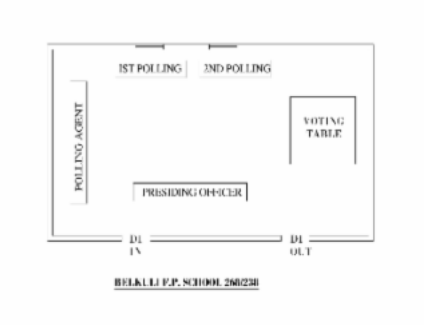

নির্বাচক নিবন্ধন আধিকারিকের স্বাক্ষর

Nazri Naksha

Google Map View

Polling Station Building Front View

Polling Station Front View

Cad View

Key MAP View

1 নাম : বিমল অধিকারী পিতার নাম : বিকাশ অধিকারী বাড়ির নং : n0808 বয়স : 38 লিঙ্গ : পুরুষ	ZUM1958362 ফটো উপলব্ধ	2 নাম : নরেশ অধিকারী পিতার নাম : বিমল অধিকারী বাড়ির নং : n0809 বয়স : 38 লিঙ্গ : পুরুষ	XZD1969780 ফটো উপলব্ধ	3 নাম : আরতী অধিকারী স্বামীর নাম : বিমল অধিকারী বাড়ির নং : n0810 বয়স : 62 লিঙ্গ : মহিলা	XZD1969264 ফটো উপলব্ধ
4 নাম : অঞ্জলী অধিকারী স্বামীর নাম : নরেশ অধিকারী বাড়ির নং : এন0025 বয়স : 33 লিঙ্গ : মহিলা	ZUM2067627 ফটো উপলব্ধ	5 নাম : অনিতা রায় স্বামীর নাম : প্রণয় রায় বাড়ির নং : এন0197 বয়স : 26 লিঙ্গ : মহিলা	ZUM2067809 ফটো উপলব্ধ	6 নাম : দিবরানী ওবা স্বামীর নাম : কৃষ্ণকান্ত ওবা বাড়ির নং : n0115 বয়স : 75 লিঙ্গ : মহিলা	KGX2178747 ফটো উপলব্ধ
7 নাম : কেশব ওবা পিতার নাম : কৃষ্ণকান্ত ওবা বাড়ির নং : n0115 বয়স : 44 লিঙ্গ : পুরুষ	KGX2180172 ফটো উপলব্ধ	8 নাম : সোমা ওবা স্বামীর নাম : কেশব ওবা বাড়ির নং : n0115 বয়স : 40 লিঙ্গ : মহিলা	KGX2999753 ফটো উপলব্ধ	9 নাম : সাথি বাপুদেবী ওবা স্বামীর নাম : মিতুন ওবা বাড়ির নং : বেলকুলি বয়স : 24 লিঙ্গ : মহিলা	ZUM2613164 ফটো উপলব্ধ
10 নাম : সরস্বতী কর্মকার স্বামীর নাম : মোহন কর্মকার বাড়ির নং : n0137 বয়স : 64 লিঙ্গ : মহিলা	KGX3087715 ফটো উপলব্ধ	11 নাম : মোনা কর্মকার পিতার নাম : মোহন কর্মকার বাড়ির নং : n0138 বয়স : 44 লিঙ্গ : পুরুষ	JNK2099505 ফটো উপলব্ধ	12 নাম : নরেন্দ্র কর্মকার পিতার নাম : মুনা কর্মকার বাড়ির নং : এন0138 বয়স : 20 লিঙ্গ : পুরুষ	ZUM2606648 ফটো উপলব্ধ
13 নাম : শান্তনা কর্মকার স্বামীর নাম : মোনা কর্মকার বাড়ির নং : n0139 বয়স : 38 লিঙ্গ : মহিলা	JNK4225009 ফটো উপলব্ধ	14 নাম : সুরজিৎ কোলে পিতার নাম : তাপস কোলে বাড়ির নং : n0160 বয়স : 27 লিঙ্গ : পুরুষ	ZUM1958297 ফটো উপলব্ধ	15 নাম : জয়ন্ত কুমার কোলে পিতার নাম : শংকর কোলে বাড়ির নং : N0182 বয়স : 29 লিঙ্গ : পুরুষ	ZUM1958305 ফটো উপলব্ধ
16 নাম : সুমন কোলে পিতার নাম : শ্যামল কোলে বাড়ির নং : N0016 বয়স : 26 লিঙ্গ : পুরুষ	ZUM1958180 ফটো উপলব্ধ	17 নাম : সুর্পনা কোলে স্বামীর নাম : পার্থ কোলে বাড়ির নং : n0019 বয়স : 27 লিঙ্গ : মহিলা	ZUM1958388 ফটো উপলব্ধ	18 নাম : মাধবী কোলে(ঘোষ) স্বামীর নাম : ভুবনেশ্বর কোলে বাড়ির নং : n0009 বয়স : 46 লিঙ্গ : মহিলা	KGX1482033 ফটো উপলব্ধ
19 নাম : মাধবী কোলে স্বামীর নাম : ভীষ্মদেব কোলে বাড়ির নং : n0022 বয়স : 41 লিঙ্গ : মহিলা	KGX2928133 ফটো উপলব্ধ	20 নাম : ভীষ্মদেব কোলে পিতার নাম : কালিপদ কোলে বাড়ির নং : n0022 বয়স : 58 লিঙ্গ : পুরুষ	KGX2932630 ফটো উপলব্ধ	21 নাম : পার্থ কোলে পিতার নাম : প্রশান্ত কোলে বাড়ির নং : n0019 বয়স : 38 লিঙ্গ : পুরুষ	KGX3000031 ফটো উপলব্ধ
22 নাম : শম্পা কোলে স্বামীর নাম : সোমনাথ কোলে বাড়ির নং : n0001 বয়স : 29 লিঙ্গ : মহিলা	ZUM1844356 ফটো উপলব্ধ	23 নাম : বরুণ মন্ডল পিতার নাম : জয়দেব মন্ডল বাড়ির নং : n0001 বয়স : 29 লিঙ্গ : পুরুষ	ZUM1844364 ফটো উপলব্ধ	24 নাম : ব্রজবালা কোলে স্বামীর নাম : শান্তি কোলে বাড়ির নং : n0029 বয়স : 75 লিঙ্গ : মহিলা	WB/40/277/579915 ফটো উপলব্ধ
25 নাম : শিখা কোলে স্বামীর নাম : জগবন্ধু কোলে বাড়ির নং : n0013 বয়স : 43 লিঙ্গ : মহিলা	KGX1728518 ফটো উপলব্ধ	26 নাম : জগবন্ধু কোলে পিতার নাম : অজিতকুমার কোলে বাড়ির নং : n0013 বয়স : 52 লিঙ্গ : পুরুষ	WB/40/277/579331 ফটো উপলব্ধ	27 নাম : সুকুমার কোলে পিতার নাম : শান্তি কোলে বাড়ির নং : n0029 বয়স : 57 লিঙ্গ : পুরুষ	KGX1481886 ফটো উপলব্ধ
Q 28 নাম : অনুপম কোলে পিতার নাম : ভুবনেশ্বর কোলে বাড়ির নং : বয়স : 27 লিঙ্গ : পুরুষ	ZUM1921899 ফটো উপলব্ধ	29 নাম : কৌশিক কোলে পিতার নাম : উত্তম কোলে বাড়ির নং : n0273 বয়স : 27 লিঙ্গ : পুরুষ	ZUM1921923 ফটো উপলব্ধ	30 নাম : প্রাবন কোলে পিতার নাম : চন্দ্র কান্ত কোলে বাড়ির নং : এন0186 বয়স : 25 লিঙ্গ : পুরুষ	ZUM2068161 ফটো উপলব্ধ