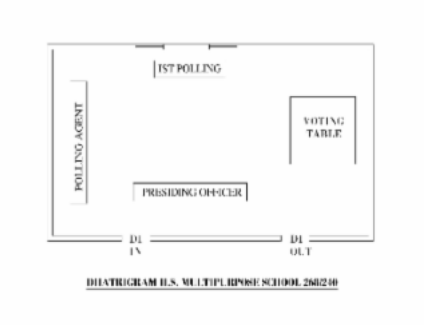

নির্বাচক নিবন্ধন আধিকারিকের স্বাক্ষর

Nazri Naksha

Google Map View

Polling Station Building Front View

Polling Station Front View

Cad View

Key MAP View

1 নাম : রিয়া খাঁ পাল স্বামীর নাম: সুরজিৎ পাল বাড়ির নং : এন0047 বয়স : 34 লিঙ্গ : মহিলা	ZUM1922491	ফটো উপলব্ধ	2 নাম : কুন্তলিকা (মন্ডল)ঘোষ স্বামীর নাম: তনুয় ঘোষ বাড়ির নং : n0330 বয়স : 31 লিঙ্গ : মহিলা	ZUM1922525	ফটো উপলব্ধ	3 নাম : নিত্য গোপাল কুণ্ডু পিতার নাম: গীরীন্দ্রনাথ কুণ্ডু বাড়ির নং : n0295 বয়স : 76 লিঙ্গ : পুরুষ	ZUM1671619	ফটো উপলব্ধ
4 নাম : অর্চনা কুণ্ডু স্বামীর নাম: নিত্যগোপাল কুণ্ডু বাড়ির নং : 1119 বয়স : 71 লিঙ্গ : মহিলা	ZUM1671627	ফটো উপলব্ধ	5 নাম : নির্মল কুণ্ডু পিতার নাম: নিত্যগোপাল কুণ্ডু বাড়ির নং : 1120 বয়স : 50 লিঙ্গ : পুরুষ	ZUM1671635	ফটো উপলব্ধ	6 নাম : সোমা কুন্ডু স্বামীর নাম: নির্মল কুন্ডু বাড়ির নং : n0297 বয়স : 41 লিঙ্গ : মহিলা	ZUM1753110	ফটো উপলব্ধ
7 নাম : সুপর্ণা কুণ্ডু পিতার নাম: নির্মল কুণ্ডু বাড়ির নং : এন001 বয়স : 20 লিঙ্গ : মহিলা	ZUM2598332	ফটো উপলব্ধ	8 নাম : রেখা কুণ্ডু স্বামীর নাম: পরিমল কুণ্ডু বাড়ির নং : n0298 বয়স : 35 লিঙ্গ : মহিলা	ZUM1671643	ফটো উপলব্ধ	9 নাম : পরিমল কুণ্ডু পিতার নাম: নিত্যগোপাল কুণ্ডু বাড়ির নং : 1122 বয়স : 45 লিঙ্গ : পুরুষ	ZUM1671650	ফটো উপলব্ধ
10 নাম : রমেন্দ্রনাথ কর্মকার পিতার নাম: তারকনাথ কর্মকার বাড়ির নং : n0136 বয়স : 59 লিঙ্গ : পুরুষ	WB/40/277/567010	ফটো উপলব্ধ	11 নাম : অনিতা কর্মকার স্বামীর নাম: রমেন্দ্রনাথ কর্মকার বাড়ির নং : n0136 বয়স : 49 লিঙ্গ : মহিলা	KGX2897205	ফটো উপলব্ধ	12 নাম : বাসুদেব কর্মকার পিতার নাম: বিশ্বনাথ কর্মকার বাড়ির নং : n0237 বয়স : 56 লিঙ্গ : পুরুষ	WB/40/277/561790	ফটো উপলব্ধ
13 নাম : প্রতাপ কর্মকার পিতার নাম: বাসুদেব কর্মকার বাড়ির নং : n0237 বয়স : 28 লিঙ্গ : পুরুষ	ZUM1845601	ফটো উপলব্ধ	14 নাম : রূপসা কর্মকার পিতার নাম: বাসুদেব কর্মকার বাড়ির নং : নীল বয়স : 21 লিঙ্গ : মহিলা	ZUM2514271	ফটো উপলব্ধ	15 নাম : মধুমিতা কর্মকার পিতার নাম: রমেন্দ্রনাথ কর্মকার বাড়ির নং : n0136 বয়স : 27 লিঙ্গ : মহিলা	ZUM1927789	ফটো উপলব্ধ
16 নাম : মিতালী কর্মকার স্বামীর নাম: বাসুদেব কর্মকার বাড়ির নং : n0237 বয়স : 48 লিঙ্গ : মহিলা	KGX2897213	ফটো উপলব্ধ	17 নাম : সমীরন কর্মকার পিতার নাম: রমেন্দ্রনাথ কর্মকার বাড়ির নং : এন0136 বয়স : 22 লিঙ্গ : পুরুষ	ZUM2514339	ফটো উপলব্ধ	18 নাম : জয়া কোটাল স্বামীর নাম: নিবারন কোটাল বাড়ির নং : n0288 বয়স : 33 লিঙ্গ : মহিলা	KGX1701473	ফটো উপলব্ধ
19 নাম : নিবেদিতা সিংহা রয় স্বামীর নাম: তুধার সিংহা রয় বাড়ির নং : 00 বয়স : 30 লিঙ্গ : মহিলা	ZUM2355246	ফটো উপলব্ধ	20 নাম : সুরজিৎ কোটাল পিতার নাম: নিবারন কোটাল বাড়ির নং : n0280 বয়স : 33 লিঙ্গ : পুরুষ	ZUM1563972	ফটো উপলব্ধ	21 নাম : উমা কোটাল স্বামীর নাম: সুরজিৎ কোটাল বাড়ির নং : n0280 বয়স : 31 লিঙ্গ : মহিলা	ZUM1671478	ফটো উপলব্ধ
22 নাম : শুভজিতা কোটাল পিতার নাম: নিবারন কোটাল বাড়ির নং : n0283 বয়স : 22 লিঙ্গ : পুরুষ	ZUM1922558	ফটো উপলব্ধ	23 নাম : পদ্মা কোটাল স্বামীর নাম: শুভজিৎ কোটাল বাড়ির নং : এন0333 বয়স : 28 লিঙ্গ : মহিলা	ZUM2067031	ফটো উপলব্ধ	24 নাম : রনিতা খাঁ পিতার নাম: পরেশ চন্দ্র খাঁ বাড়ির নং : এন0021 বয়স : 22 লিঙ্গ : পুরুষ	ZUM2472967	ফটো উপলব্ধ
25 নাম : গৌতম বসাক পিতার নাম: নিশিকান্ত বসাক বাড়ির নং : এন0021 বয়স : 60 লিঙ্গ : পুরুষ	ZUM2185031	ফটো উপলব্ধ	26 নাম : প্রেয়সী খাঁ পিতার নাম: পরেশ চন্দ্র খাঁ বাড়ির নং : N0021 বয়স : 27 লিঙ্গ : মহিলা	ZUM1939396	ফটো উপলব্ধ	27 নাম : দেবু বালা খাঁ স্বামীর নাম: নিতাই চন্দ্র খাঁ বাড়ির নং : n0316 বয়স : 85 লিঙ্গ : মহিলা	WB/40/277/567580	ফটো উপলব্ধ
28 নাম : পরেশ চন্দ্র খাঁ পিতার নাম: নিতাই চন্দ্র খাঁ বাড়ির নং : n0021 বয়স : 65 লিঙ্গ : পুরুষ	WB/40/277/567469	ফটো উপলব্ধ	29 নাম : রীনা খাঁ স্বামীর নাম: পরেশ চন্দ্র খাঁ বাড়ির নং : n0021 বয়স : 57 লিঙ্গ : মহিলা	WB/12/082/432535	ফটো উপলব্ধ	30 নাম : মালা হাওলাদার গাইন স্বামীর নাম: নেপাল চন্দ্র গাইন বাড়ির নং : n0316 বয়স : 30 লিঙ্গ : মহিলা	ZUM1647981	ফটো উপলব্ধ