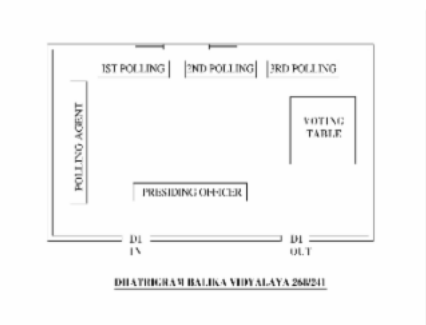

নির্বাচক নিবন্ধন আধিকারিকের স্বাক্ষর

Nazri Naksha

Google Map View

Polling Station Building Front View

Polling Station Front View

Cad View

Key MAP View

1 নাম : সুবল অধিকারী পিতার নাম: ননীগোপাল অধিকারী বাড়ির নং : n0003 বয়স : 66 লিঙ্গ : পুরুষ	WB/40/277/588030	ফটো উপলব্ধ	2 নাম : মমতা অধিকারী স্বামীর নাম: সুবল অধিকারী বাড়ির নং : n0003 বয়স : 56 লিঙ্গ : মহিলা	WB/40/277/588142	ফটো উপলব্ধ	3 নাম : অম্বিকা আর্ঘ্য পিতার নাম: পলান আর্ঘ্য বাড়ির নং : n0047 বয়স : 73 লিঙ্গ : পুরুষ	WB/40/277/588071	ফটো উপলব্ধ
4 নাম : কাঞ্চন আর্ঘ্য স্বামীর নাম: অম্বিকা আর্ঘ্য বাড়ির নং : n0047 বয়স : 57 লিঙ্গ : মহিলা	WB/40/277/588056	ফটো উপলব্ধ	5 নাম : লক্ষী আর্ঘ্য স্বামীর নাম: সূর্য আর্ঘ্য বাড়ির নং : n0047 বয়স : 35 লিঙ্গ : মহিলা	ZUM1753284	ফটো উপলব্ধ	6 নাম : সূর্য আর্ঘ্য পিতার নাম: অম্বিকা আর্ঘ্য বাড়ির নং : n0047 বয়স : 40 লিঙ্গ : পুরুষ	KGX2683654	ফটো উপলব্ধ
7 নাম : চন্দ্র আর্ঘ্য পিতার নাম: অম্বিকা আর্ঘ্য বাড়ির নং : n0047 বয়স : 32 লিঙ্গ : পুরুষ	ZUM1435254	ফটো উপলব্ধ	8 নাম : অসীমকুমার কুন্ডু পিতার নাম: ফনীন্দ্রনাথ কুন্ডু বাড়ির নং : n0021 বয়স : 62 লিঙ্গ : পুরুষ	WB/40/277/588446	ফটো উপলব্ধ	9 নাম : মল্লিকা কুন্ডু স্বামীর নাম: অসীমকুমার কুন্ডু বাড়ির নং : n0021 বয়স : 56 লিঙ্গ : মহিলা	WB/40/277/588447	ফটো উপলব্ধ
10 নাম : সৌরভ কুন্ডু পিতার নাম: অসীম কুমার কুন্ডু বাড়ির নং : n0021 বয়স : 31 লিঙ্গ : পুরুষ	ZUM1564707	ফটো উপলব্ধ	11 নাম : অজিতকুমার কুন্ডু পিতার নাম: সমরেন্দ্র কুন্ডু বাড়ির নং : n0024 বয়স : 60 লিঙ্গ : পুরুষ	WB/40/277/588297	ফটো উপলব্ধ	12 নাম : রূপা (ঘোষ) কুণ্ডু স্বামীর নাম: অজিত কুমার কুণ্ডু বাড়ির নং : n0024 বয়স : 39 লিঙ্গ : মহিলা	ZUM1223304	ফটো উপলব্ধ
13 নাম : ঐন্দ্রিলা কুণ্ডু পিতার নাম: অজিত কুমার কুণ্ডু বাড়ির নং : এন0024 বয়স : 22 লিঙ্গ : মহিলা	ZUM2474278	ফটো উপলব্ধ	14 নাম : জয়া কর স্বামীর নাম: শশাঙ্ক কর বাড়ির নং : n0159 বয়স : 73 লিঙ্গ : মহিলা	KGX1729052	ফটো উপলব্ধ	15 নাম : মৌসুমী কর্মকার স্বামীর নাম: কৃষ্ণ চন্দ্র কর্মকার বাড়ির নং : n0023 বয়স : 52 লিঙ্গ : মহিলা	KGX1671841	ফটো উপলব্ধ
16 নাম : প্রদীপ কর্মকার পিতার নাম: মহাদেব কর্মকার বাড়ির নং : n0023 বয়স : 50 লিঙ্গ : পুরুষ	KGX1671866	ফটো উপলব্ধ	17 নাম : কৃষ্ণ চন্দ্র কর্মকার পিতার নাম: মহাদেব কর্মকার বাড়ির নং : n0023 বয়স : 59 লিঙ্গ : পুরুষ	ZUM2177723	ফটো উপলব্ধ	18 নাম : সুশান্ত কর্মকার পিতার নাম: মহাদেব কর্মকার বাড়ির নং : n0023 বয়স : 45 লিঙ্গ : পুরুষ	KGX1730621	ফটো উপলব্ধ
19 নাম : মেঘনা কোলে পিতার নাম: অরুণ কোলে বাড়ির নং : নং বয়স : 21 লিঙ্গ : মহিলা	ZUM2514099	ফটো উপলব্ধ	20 নাম : দেবী কোলে স্বামীর নাম: হারাধন কোলে বাড়ির নং : n0034 বয়স : 77 লিঙ্গ : মহিলা	WB/40/277/588183	ফটো উপলব্ধ	21 নাম : অরুণ কোলে পিতার নাম: হারাধন কোলে বাড়ির নং : n0034 বয়স : 52 লিঙ্গ : পুরুষ	WB/40/277/588376	ফটো উপলব্ধ
22 নাম : মিতু কোলে স্বামীর নাম: অরুণ কোলে বাড়ির নং : n0034 বয়স : 49 লিঙ্গ : মহিলা	ZUM1223403	ফটো উপলব্ধ	23 নাম : রামবাহাদুর গুরং পিতার নাম: সানকানছা গুরং বাড়ির নং : n0295 বয়স : 64 লিঙ্গ : পুরুষ	WB/40/277/480213	ফটো উপলব্ধ	24 নাম : কমলা গোলদার স্বামীর নাম: সুশীল গোলদার বাড়ির নং : n0179 বয়স : 60 লিঙ্গ : মহিলা	WB/40/277/588014	ফটো উপলব্ধ
25 নাম : দেবদাস গোলদার পিতার নাম: সুশীল গোলদার বাড়ির নং : n0179 বয়স : 37 লিঙ্গ : পুরুষ	KGX3077922	ফটো উপলব্ধ	26 নাম : অর্পনা ঘোষ স্বামীর নাম: রাজীব ঘোষ বাড়ির নং : n0218 বয়স : 35 লিঙ্গ : মহিলা	ZUM1223288	ফটো উপলব্ধ	27 নাম : জীবনকৃষ্ণ ঘোষ পিতার নাম: বিনয়কৃষ্ণ ঘোষ বাড়ির নং : n0009 বয়স : 57 লিঙ্গ : পুরুষ	WB/40/277/588363	ফটো উপলব্ধ
28 নাম : মিলনকুমার ঘোষ পিতার নাম: বিনয়কৃষ্ণ ঘোষ বাড়ির নং : n0009 বয়স : 54 লিঙ্গ : পুরুষ	KGX2187722	ফটো উপলব্ধ	29 নাম : বিজন ঘোষ পিতার নাম: বিনয়কৃষ্ণ ঘোষ বাড়ির নং : n0009 বয়স : 52 লিঙ্গ : পুরুষ	KGX1671627	ফটো উপলব্ধ	30 নাম : সুভাষ ঘোষ পিতার নাম: সুধীর ঘোষ বাড়ির নং : n0010 বয়স : 66 লিঙ্গ : পুরুষ	WB/40/277/588465	ফটো উপলব্ধ