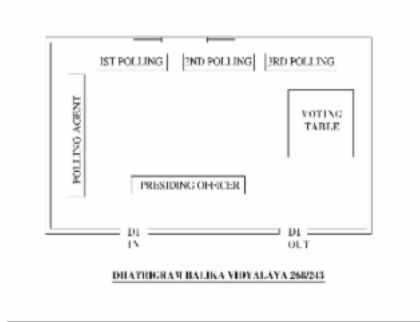

নির্বাচক নিবন্ধন আধিকারিকের স্বাক্ষর

Nazri Naksha

Google Map View

Polling Station Building Front View

Polling Station Front View

Cad View

Key MAP View

1 নাম : অর্চনা আর্চনা দাস স্বামীর নাম : মহাদেব আর্চনা বাড়ির নং : n0184 বয়স : 33 লিঙ্গ : মহিলা	ZUM1753524 ফটো উপলব্ধ	2 নাম : মহাদেব আর্চনা স্বামীর নাম : বাবুলাল আর্চনা বাড়ির নং : n0186 বয়স : 32 লিঙ্গ : পুরুষ	ZUM1759422 ফটো উপলব্ধ	3 নাম : মালতী আর্চনা স্বামীর নাম : রঘুনাথ আর্চনা বাড়ির নং : n0015 বয়স : 35 লিঙ্গ : মহিলা	ZUM1435486 ফটো উপলব্ধ
4 নাম : বসুদেব আর্চনা পিতার নাম : বাবুলাল আর্চনা বাড়ির নং : n0190 বয়স : 42 লিঙ্গ : পুরুষ	ZUM1753573 ফটো উপলব্ধ	5 নাম : সহদেব আর্চনা পিতার নাম : বাবুলাল আর্চনা বাড়ির নং : n0193 বয়স : 38 লিঙ্গ : পুরুষ	ZUM1753557 ফটো উপলব্ধ	6 নাম : সোহাগী আর্চনা স্বামীর নাম : বাসুদেব আর্চনা বাড়ির নং : n0194 বয়স : 30 লিঙ্গ : মহিলা	ZUM1753565 ফটো উপলব্ধ
7 নাম : জয়দেব আর্চনা পিতার নাম : বাবুলাল আর্চনা বাড়ির নং : n0195 বয়স : 38 লিঙ্গ : পুরুষ	ZUM2064749 ফটো উপলব্ধ	8 নাম : মালতী আর্চনা স্বামীর নাম : বাবুলাল আর্চনা বাড়ির নং : n0185 বয়স : 36 লিঙ্গ : মহিলা	ZUM1753532 ফটো উপলব্ধ	9 নাম : বাবুলাল আর্চনা পিতার নাম : মহাদেব আর্চনা বাড়ির নং : n0186 বয়স : 33 লিঙ্গ : পুরুষ	ZUM1753540 ফটো উপলব্ধ
10 নাম : শিবু রানী ঘোষ স্বামীর নাম : ধনঞ্জয় ঘোষ বাড়ির নং : n0179 বয়স : 63 লিঙ্গ : মহিলা	KGX1663285 ফটো উপলব্ধ	11 নাম : ধনঞ্জয় ঘোষ পিতার নাম : অজিত কুমার ঘোষ বাড়ির নং : n0178 বয়স : 75 লিঙ্গ : পুরুষ	KGX1778695 ফটো উপলব্ধ	12 নাম : নিবেদিতা ঘোষ পিতার নাম : ধনঞ্জয় ঘোষ বাড়ির নং : n0180 বয়স : 41 লিঙ্গ : মহিলা	KGX2582914 ফটো উপলব্ধ
13 নাম : বাপি টাট্ট মায়ের নাম : জবা টাট্ট বাড়ির নং : n0210 বয়স : 28 লিঙ্গ : পুরুষ	ZUM1922764 ফটো উপলব্ধ	14 নাম : শেখর দাস পিতার নাম : সত্যেন দাস বাড়ির নং : n0072 বয়স : 32 লিঙ্গ : পুরুষ	ZUM1435437 ফটো উপলব্ধ	15 নাম : পূজা দাস স্বামীর নাম : শেখর দাস বাড়ির নং : n0072 বয়স : 25 লিঙ্গ : মহিলা	ZUM2595601 ফটো উপলব্ধ
16 নাম : সারথী দাস স্বামীর নাম : প্রশান্ত দাস বাড়ির নং : n0077 বয়স : 35 লিঙ্গ : মহিলা	ZUM1435460 ফটো উপলব্ধ	17 নাম : বিভা দাস স্বামীর নাম : গোরাজ দাস বাড়ির নং : n0165 বয়স : 65 লিঙ্গ : মহিলা	WB/40/277/585525 ফটো উপলব্ধ	18 নাম : পিংকি দাস স্বামীর নাম : দিলীপ দাস বাড়ির নং : n0167 বয়স : 34 লিঙ্গ : মহিলা	ZUM1434893 ফটো উপলব্ধ
19 নাম : মঙ্গল দাস পিতার নাম : বাসুদেব দাস বাড়ির নং : n0168 বয়স : 34 লিঙ্গ : পুরুষ	ZUM1435007 ফটো উপলব্ধ	20 নাম : দিলীপ দাস পিতার নাম : বাসুদেব দাস বাড়ির নং : n0169 বয়স : 35 লিঙ্গ : পুরুষ	ZUM1223056 ফটো উপলব্ধ	21 নাম : পুষ্প দাস স্বামীর নাম : বাসুদেব দাস বাড়ির নং : n0170 বয়স : 46 লিঙ্গ : মহিলা	ZUM1125368 ফটো উপলব্ধ
22 নাম : শুকলাল দাস পিতার নাম : মনীন্দ্র দাস বাড়ির নং : n0191 বয়স : 53 লিঙ্গ : পুরুষ	ZUM1753581 ফটো উপলব্ধ	23 নাম : রাধারানী দাস স্বামীর নাম : শুকলাল দাস বাড়ির নং : n0192 বয়স : 40 লিঙ্গ : মহিলা	ZUM1753599 ফটো উপলব্ধ	24 নাম : রাজু দাস পিতার নাম : শুকলাল দাস বাড়ির নং : n0191 বয়স : 25 লিঙ্গ : পুরুষ	ZUM2380988 ফটো উপলব্ধ
25 নাম : সঞ্জীত দাস পিতার নাম : সুখলাল দাস বাড়ির নং : n0191 বয়স : 20 লিঙ্গ : পুরুষ	ZUM2618650 ফটো উপলব্ধ	26 নাম : কমল দাস পিতার নাম : বিশ্বনাথ দাস বাড়ির নং : n0243 বয়স : 28 লিঙ্গ : পুরুষ	ZUM1846179 ফটো উপলব্ধ	27 নাম : উজ্জ্বলা দাস পিতার নাম : উত্তম দাস বাড়ির নং : n0248 বয়স : 40 লিঙ্গ : পুরুষ	ZUM1575729 ফটো উপলব্ধ
28 নাম : কঞ্চা দাস স্বামীর নাম : উত্তম দাস বাড়ির নং : n0249 বয়স : 49 লিঙ্গ : মহিলা	ZUM1441070 ফটো উপলব্ধ	29 নাম : উত্তম দাস পিতার নাম : রাধানাথ দাস বাড়ির নং : n0240 বয়স : 39 লিঙ্গ : পুরুষ	ZUM1564517 ফটো উপলব্ধ	30 নাম : রঞ্জন দে পিতার নাম : ইন্দ্রভূষণ দে বাড়ির নং : n0197 বয়স : 42 লিঙ্গ : পুরুষ	ZUM1846310 ফটো উপলব্ধ