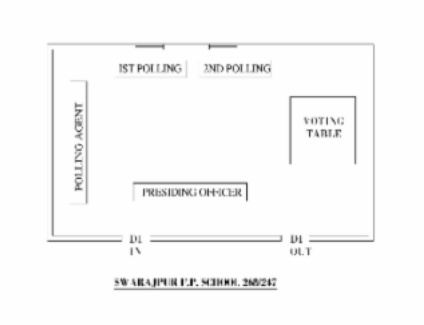

নির্বাচক নিবন্ধন আধিকারিকের স্বাক্ষর

Nazri Naksha

Google Map View

Polling Station Building Front View

Polling Station Front View

Cad View

Key MAP View

1 নাম : শশধর ভক্ত ভক্ত পিতার নাম: শান্তিরঞ্জন ভক্ত বাড়ির নং : n0121 বয়স : 52 লিঙ্গ : পুরুষ	ZUM2184885	2 নাম : কাকলী ভক্ত স্বামীর নাম: শশধর ভক্ত বাড়ির নং : n0121 বয়স : 49 লিঙ্গ : মহিলা	WB/40/277/570147	3 নাম : গোপাল ভক্ত পিতার নাম: শশধর ভক্ত বাড়ির নং : n0121 বয়স : 31 লিঙ্গ : পুরুষ	ZUM1673888
4 নাম : রানি হাজারা ভক্ত স্বামীর নাম: গোপাল ভক্ত বাড়ির নং : এন0121 বয়স : 22 লিঙ্গ : মহিলা	ZUM2512937	5 নাম : কুমা ঘরামী স্বামীর নাম: বিপ্লব ঘরামী বাড়ির নং : n0258 বয়স : 30 লিঙ্গ : মহিলা	ZUM2307668	6 নাম : বিপ্লব ঘরামী পিতার নাম: বিমল ঘরামী বাড়ির নং : n0258 বয়স : 38 লিঙ্গ : পুরুষ	ZUM1965193
7 নাম : বাসুদেব ঢালী পিতার নাম: বুদ্ধ চালা বাড়ির নং : n0223 বয়স : 26 লিঙ্গ : পুরুষ	ZUM1847615	8 নাম : উজ্জ্বলা ঢালী পিতার নাম: বাসুদেব ঢালী বাড়ির নং : N0223 বয়স : 26 লিঙ্গ : পুরুষ	ZUM1965235	9 নাম : উত্তম ঢালী পিতার নাম: বাসুদেব ঢালী বাড়ির নং : N0223 বয়স : 26 লিঙ্গ : পুরুষ	XVM1415546
10 নাম : ঝিলিক ঢালি স্বামীর নাম: উজ্জ্বল ঢালি বাড়ির নং : এন0223 বয়স : 24 লিঙ্গ : মহিলা	NIO2186112	Q 11 নাম : সুমনা তালিত স্বামীর নাম: বিশুজিত তালিত বাড়ির নং : বয়স : 49 লিঙ্গ : মহিলা	ZUM1436013	12 নাম : মিতা দলুই স্বামীর নাম: সাধন দলুই বাড়ির নং : n0100 বয়স : 54 লিঙ্গ : মহিলা	NUZ0036145
13 নাম : সাগর দলুই পিতার নাম: সাধন দলুই বাড়ির নং : n0100 বয়স : 33 লিঙ্গ : পুরুষ	ZUM1566603	14 নাম : কবিতা সেন স্বামীর নাম: দীনু সেন বাড়ির নং : n0100 বয়স : 35 লিঙ্গ : মহিলা	ZUM1566611	15 নাম : বাবলু দাস পিতার নাম: বনমালী দাস বাড়ির নং : n0179 বয়স : 65 লিঙ্গ : পুরুষ	ZUM1673847
16 নাম : মায়াদাস স্বামীর নাম: বাবলু দাস বাড়ির নং : n0180 বয়স : 62 লিঙ্গ : মহিলা	ZUM1673854	17 নাম : আশীষ দাস পিতার নাম: দীপক কুমার দাস বাড়ির নং : n0205 বয়স : 32 লিঙ্গ : পুরুষ	ZUM1754373	18 নাম : তাপস দাস পিতার নাম: সীমা দাস বাড়ির নং : n0047 বয়স : 21 লিঙ্গ : পুরুষ	ZUM1965128
19 নাম : সুমিত্রা দাস স্বামীর নাম: সুজিত দাস বাড়ির নং : এন0205 বয়স : 36 লিঙ্গ : মহিলা	ZUM2465318	20 নাম : রিয়া দাস স্বামীর নাম: আশীষ দাস বাড়ির নং : এন0205 বয়স : 22 লিঙ্গ : মহিলা	ZUM2467710	21 নাম : আরতী দাস পিতার নাম: সীমা দাস বাড়ির নং : n0263 বয়স : 33 লিঙ্গ : মহিলা	ZUM1965151
22 নাম : শিপ্রা ব্যাপারী স্বামীর নাম: জীবন ব্যাপারী বাড়ির নং : N0252 বয়স : 43 লিঙ্গ : মহিলা	SJL1428242	23 নাম : জীবন ব্যাপারী পিতার নাম: বিনোদ ব্যাপারী বাড়ির নং : n0252 বয়স : 43 লিঙ্গ : পুরুষ	ZUM1926237	24 নাম : মহাদেব ব্যাপারী পিতার নাম: জীবন ব্যাপারী বাড়ির নং : 247 বয়স : 20 লিঙ্গ : পুরুষ	ZUM2563245
25 নাম : সুতপা বসাক স্বামীর নাম: বিজয় বসাক বাড়ির নং : n0247 বয়স : 29 লিঙ্গ : মহিলা	ZUM1923291	26 নাম : ইন্দ্রজিৎ রায় পিতার নাম: কালিচরন রায় বাড়ির নং : এন0187 বয়স : 49 লিঙ্গ : পুরুষ	XFB0611152	27 নাম : পম্পা রানী বসাক স্বামীর নাম: সুবিমল বসাক বাড়ির নং : n0099 বয়স : 45 লিঙ্গ : মহিলা	KGX2898484
28 নাম : মৃতঞ্জয় বসাক পিতার নাম: প্রহ্লাদ বসাক বাড়ির নং : n0224 বয়স : 42 লিঙ্গ : পুরুষ	KGX2999159	29 নাম : পিন্টু বসাক পিতার নাম: বন্টু বসাক বাড়ির নং : n0083 বয়স : 35 লিঙ্গ : পুরুষ	ZUM1435957	30 নাম : সুজিত বসাক পিতার নাম: রঞ্জিত বসাক বাড়ির নং : n0084 বয়স : 33 লিঙ্গ : পুরুষ	ZUM1435858