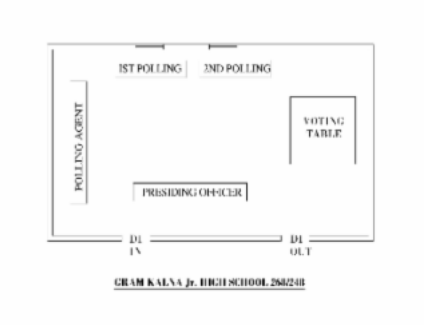

নির্বাচক নিবন্ধন আধিকারিকের স্বাক্ষর

Nazri Naksha

Google Map View

Polling Station Building Front View

Polling Station Front View

Cad View

Key MAP View

1 নাম : সেলিনা বিবি স্বামীর নাম : ঝণ্টু সেখ বাড়ির নং : n0202 বয়স : 44 লিঙ্গ : মহিলা	KGX2597987 ফটো উপলব্ধ	2 নাম : আয়েসা বিবি স্বামীর নাম : নূর হোসেন সেখ বাড়ির নং : n0204 বয়স : 43 লিঙ্গ : মহিলা	ZUM1127729 ফটো উপলব্ধ	3 নাম : বলবলি বিবি স্বামীর নাম : গোলাম মোস্তাফিজ সেখ বাড়ির নং : 798 বয়স : 43 লিঙ্গ : মহিলা	KGX3002532 ফটো উপলব্ধ
4 নাম : সরিফা বিবি স্বামীর নাম : মহাব্বত সেখ বাড়ির নং : n00133 বয়স : 33 লিঙ্গ : মহিলা	ZUM1436500 ফটো উপলব্ধ	5 নাম : রাহিজা বিবি স্বামীর নাম : আফসার সেখ বাড়ির নং : n0183 বয়স : 33 লিঙ্গ : মহিলা	KGX2686632 ফটো উপলব্ধ	6 নাম : আরিকা বিবি স্বামীর নাম : সাইবুল সেখ বাড়ির নং : n0187 বয়স : 33 লিঙ্গ : মহিলা	ZUM1436294 ফটো উপলব্ধ
7 নাম : মনিরা বিবি স্বামীর নাম : ইজাবুল মোল্লা বাড়ির নং : n0188 বয়স : 47 লিঙ্গ : মহিলা	ZUM1436450 ফটো উপলব্ধ	8 নাম : রসুলা বিবি স্বামীর নাম : ফকির সেখ বাড়ির নং : n0198 বয়স : 62 লিঙ্গ : মহিলা	ZUM1127711 ফটো উপলব্ধ	9 নাম : ফতোমা বিবি স্বামীর নাম : মকবুল মোল্লা বাড়ির নং : n0266 বয়স : 27 লিঙ্গ : মহিলা	ZUM1928266 ফটো উপলব্ধ
10 নাম : রহিমা বিবি স্বামীর নাম : হাফিজুল সেখ বাড়ির নং : N0122 বয়স : 31 লিঙ্গ : মহিলা	ZUM1959394 ফটো উপলব্ধ	11 নাম : মুশিদা বিবি স্বামীর নাম : আজহার সেখ বাড়ির নং : n0177 বয়স : 46 লিঙ্গ : মহিলা	KGX1679067 ফটো উপলব্ধ	12 নাম : বৃদিলা বিবি সেখ স্বামীর নাম : আনোয়ার হোসেন সেখ বাড়ির নং : n0171 বয়স : 48 লিঙ্গ : মহিলা	ZUM2636678 ফটো উপলব্ধ
13 নাম : আনোয়ার হোসেন সেখ পিতার নাম : সরিবত সেখ বাড়ির নং : n0171 বয়স : 55 লিঙ্গ : পুরুষ	KGX1678853 ফটো উপলব্ধ	14 নাম : রহেনা বিবি স্বামীর নাম : মোসারফ সেখ বাড়ির নং : n0170 বয়স : 56 লিঙ্গ : মহিলা	KGX1491794 ফটো উপলব্ধ	15 নাম : মহব্বত সেখ পিতার নাম : ওহাব সেখ বাড়ির নং : n0013 বয়স : 46 লিঙ্গ : পুরুষ	KGX1678200 ফটো উপলব্ধ
16 নাম : সাজিদ সেখ পিতার নাম : আবু সালাম সেখ বাড়ির নং : N0162 বয়স : 28 লিঙ্গ : পুরুষ	ZUM1959410 ফটো উপলব্ধ	17 নাম : পিজ্জীরা বিবি স্বামীর নাম : ফকির সেখ বাড়ির নং : n0183 বয়স : 36 লিঙ্গ : মহিলা	ZUM1353218 ফটো উপলব্ধ	18 নাম : জহুরা বিবি স্বামীর নাম : ওহাব সেখ বাড়ির নং : n0194 বয়স : 63 লিঙ্গ : মহিলা	KGX2910818 ফটো উপলব্ধ
19 নাম : জাহানারাবিবি স্বামীর নাম : মুজিবর সেখ বাড়ির নং : n0122 বয়স : 60 লিঙ্গ : মহিলা	ZUM2573194 ফটো উপলব্ধ	20 নাম : আলিয়া খানম পিতার নাম : মুজিবর সেখ বাড়ির নং : n0122 বয়স : 40 লিঙ্গ : মহিলা	ZUM1126861 ফটো উপলব্ধ	21 নাম : হাফিজুল সেখ পিতার নাম : মুজিবর সেখ বাড়ির নং : n0122 বয়স : 40 লিঙ্গ : পুরুষ	KGX2686715 ফটো উপলব্ধ
22 নাম : সহেলাবিবি স্বামীর নাম : রাইহান সেখ বাড়ির নং : n0125 বয়স : 62 লিঙ্গ : মহিলা	ZUM2570075 ফটো উপলব্ধ	23 নাম : বোরহান সেখ পিতার নাম : কালু সেখ বাড়ির নং : n0125 বয়স : 53 লিঙ্গ : পুরুষ	KGX1167824 ফটো উপলব্ধ	24 নাম : জুনাব সেখ পিতার নাম : মালান সেখ বাড়ির নং : n0149 বয়স : 51 লিঙ্গ : পুরুষ	KGX1731074 ফটো উপলব্ধ
25 নাম : মহম্মদ সেখ পিতার নাম : জিন্নাল সেখ বাড়ির নং : n0166 বয়স : 33 লিঙ্গ : পুরুষ	ZUM1567189 ফটো উপলব্ধ	26 নাম : আহম্মদ সেখ পিতার নাম : জিন্নাল সেখ বাড়ির নং : n0176 বয়স : 33 লিঙ্গ : পুরুষ	ZUM1567197 ফটো উপলব্ধ	27 নাম : হাসিবুল সেখ পিতার নাম : জুনাব সেখ বাড়ির নং : n0149 বয়স : 28 লিঙ্গ : পুরুষ	ZUM1847748 ফটো উপলব্ধ
28 নাম : খুরসিদা বিবি স্বামীর নাম : জুনাব সেখ বাড়ির নং : n0149 বয়স : 47 লিঙ্গ : মহিলা	KGX1731082 ফটো উপলব্ধ	29 নাম : বালিজান বেওয়া স্বামীর নাম : খালেক সেখ বাড়ির নং : n0180 বয়স : 83 লিঙ্গ : মহিলা	WB/40/277/621043 ফটো উপলব্ধ	30 নাম : সন্দরা বেওয়া স্বামীর নাম : ইজাবুল সেখ বাড়ির নং : n0078 বয়স : 63 লিঙ্গ : মহিলা	KGX3003225 ফটো উপলব্ধ