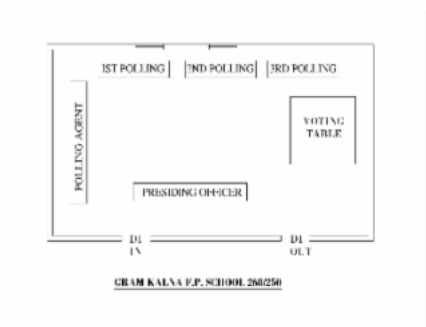

নির্বাচক নিবন্ধন আধিকারিকের স্বাক্ষর

Nazri Naksha

Google Map View

Polling Station Building Front View

Polling Station Front View

Cad View

Key MAP View

1 নাম : সেখ হাবিব পিতার নাম : সেখ হাসান বাড়ির নং : n0188 বয়স : পুরুষ ফটো উপলব্ধ	ZUM1353713	2 নাম : তাজিলা বিবি স্বামীর নাম : হাসেম সেখ বাড়ির নং : n0260 বয়স : 40 লিঙ্গ : মহিলা ফটো উপলব্ধ	ZUM1754860	3 নাম : আনোহার বিবি স্বামীর নাম : কিতাবুল সেখ বাড়ির নং : n0263 বয়স : 42 লিঙ্গ : মহিলা ফটো উপলব্ধ	ZUM1754977
4 নাম : সোনালী বিবি স্বামীর নাম : মঞ্জিরালি সেখ বাড়ির নং : n0227 বয়স : 52 লিঙ্গ : মহিলা ফটো উপলব্ধ	WB/40/277/606257	5 নাম : মলিনা বিবি স্বামীর নাম : শিয়ার বাড়ির নং : n0220 বয়স : 33 লিঙ্গ : মহিলা ফটো উপলব্ধ	KGX2911642	6 নাম : মোজাম সেখ পিতার নাম : খোকা সেখ বাড়ির নং : n0145 বয়স : 67 লিঙ্গ : পুরুষ ফটো উপলব্ধ	WB/40/277/618066
7 নাম : ছবিবিবি স্বামীর নাম : নকির সেখ বাড়ির নং : n0088 বয়স : 60 লিঙ্গ : মহিলা ফটো উপলব্ধ	KGX2911840	8 নাম : সাহেব সেখ পিতার নাম : নকির সেখ বাড়ির নং : n0088 বয়স : 45 লিঙ্গ : পুরুষ ফটো উপলব্ধ	KGX2911857	9 নাম : জুলেখা বিবি স্বামীর নাম : সাহেব সেখ বাড়ির নং : n0088 বয়স : 60 লিঙ্গ : মহিলা ফটো উপলব্ধ	KGX2590305
10 নাম : খোকন সেখ পিতার নাম : নকীর সেখ বাড়ির নং : n0088 বয়স : 38 লিঙ্গ : পুরুষ ফটো উপলব্ধ	KGX3003399	11 নাম : কাজামন বিবি সেখ স্বামীর নাম : নসকর সেখ বাড়ির নং : n0186 বয়স : 83 লিঙ্গ : মহিলা ফটো উপলব্ধ	KGX2911865	12 নাম : আজবাহার সেখ পিতার নাম : নস্কর সেখ বাড়ির নং : n0186 বয়স : 57 লিঙ্গ : পুরুষ ফটো উপলব্ধ	WB/40/277/606447
13 নাম : মস্তুরা বিবি স্বামীর নাম : আজবাহার সেখ বাড়ির নং : n0186 বয়স : 35 লিঙ্গ : মহিলা ফটো উপলব্ধ	ZUM2206985	14 নাম : ময়নুদ্দিন সেখ পিতার নাম : আজবাহার সেখ বাড়ির নং : n0186 বয়স : 36 লিঙ্গ : পুরুষ ফটো উপলব্ধ	KGX3079118	15 নাম : টিটু সেখ পিতার নাম : আজবাহার সেখ বাড়ির নং : n0186 বয়স : 29 লিঙ্গ : পুরুষ ফটো উপলব্ধ	ZUM1754928
16 নাম : লালবাহার সেখ পিতার নাম : নস্কর সেখ বাড়ির নং : n0186 বয়স : 48 লিঙ্গ : পুরুষ ফটো উপলব্ধ	KGX2933299	17 নাম : সানিয়ারা বিবি স্বামীর নাম : লালবাহার সেখ বাড়ির নং : n0186 বয়স : 45 লিঙ্গ : মহিলা ফটো উপলব্ধ	KGX1731835	18 নাম : সেলিমা বিবি স্বামীর নাম : নেজবাহার সেখ বাড়ির নং : n0186 বয়স : 48 লিঙ্গ : মহিলা ফটো উপলব্ধ	KGX2911873
19 নাম : মোহেবুব সেখ পিতার নাম : মোজাম সেখ বাড়ির নং : n0145 বয়স : 31 লিঙ্গ : পুরুষ ফটো উপলব্ধ	ZUM1567809	20 নাম : রোজিনা বিবি স্বামীর নাম : খোকন সেখ বাড়ির নং : n0088 বয়স : 31 লিঙ্গ : মহিলা ফটো উপলব্ধ	ZUM1848514	21 নাম : সাহিদ সেখ পিতার নাম : সাহেব সেখ বাড়ির নং : এন0088 বয়স : 21 লিঙ্গ : পুরুষ ফটো উপলব্ধ	ZUM2581031
22 নাম : সুবীর সর্দার পিতার নাম : তপন সর্দার বাড়ির নং : এন0220 বয়স : 26 লিঙ্গ : পুরুষ ফটো উপলব্ধ	ZUM2057693	23 নাম : আজমির সেখ পিতার নাম : আজবাহার সেখ বাড়ির নং : N0186 বয়স : 26 লিঙ্গ : পুরুষ ফটো উপলব্ধ	ZUM1997279	24 নাম : সঞ্জু সেখ পিতার নাম : লালবাহার সেখ বাড়ির নং : এন0186 বয়স : 25 লিঙ্গ : পুরুষ ফটো উপলব্ধ	ZUM2057123
25 নাম : নেজবাহার সেখ পিতার নাম : নসকর সেখ বাড়ির নং : n0186 বয়স : 55 লিঙ্গ : পুরুষ ফটো উপলব্ধ	KGX1487628	26 নাম : রেখা সর্দার স্বামীর নাম : তপন সর্দার বাড়ির নং : n0220 বয়স : 41 লিঙ্গ : মহিলা ফটো উপলব্ধ	KGX2196517	27 নাম : মনোয়ারা বিবি স্বামীর নাম : মোজাম সেখ বাড়ির নং : n0145 বয়স : 68 লিঙ্গ : মহিলা ফটো উপলব্ধ	ZUM2207132
28 নাম : তপন সর্দার মায়ের নাম : শস্ত্র সর্দার বাড়ির নং : N0220 বয়স : 45 লিঙ্গ : পুরুষ ফটো উপলব্ধ	KGX2196509	29 নাম : অরুণ সর্দার পিতার নাম : তপন সর্দার বাড়ির নং : এন0220 বয়স : 23 লিঙ্গ : পুরুষ ফটো উপলব্ধ	ZUM2386605	30 নাম : মীর জাহান মোল্লা পিতার নাম : মুনাব মোল্লা বাড়ির নং : এন0095 বয়স : 31 লিঙ্গ : পুরুষ ফটো উপলব্ধ	ZUM1684364