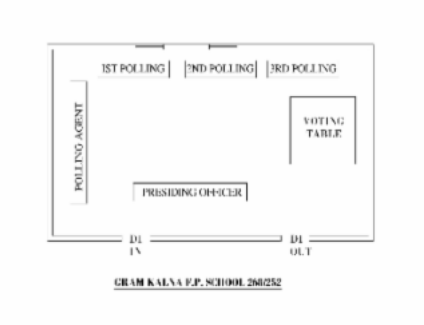

নির্বাচক নিবন্ধন আধিকারিকের স্বাক্ষর

Nazri Naksha

Google Map View

Polling Station Building Front View

Polling Station Front View

Cad View

Key MAP View

1 নাম : রুপা বিবি স্বামীর নাম: জাহিদ আলী মন্ডল বাড়ির নং : n01599 বয়স : 49 লিঙ্গ : মহিলা	ZUM1569268	ফটো উপলব্ধ	2 নাম : ছাফিনা বিবি স্বামীর নাম: বক্রার মন্ডল বাড়ির নং : n01988 বয়স : 49 লিঙ্গ : মহিলা	KGX0139006	ফটো উপলব্ধ	3 নাম : শিউলি বেগম স্বামীর নাম: মহঃ গোলাম মুস্তাফা সেখ বাড়ির নং : n0210 বয়স : 37 লিঙ্গ : মহিলা	JQK2520500	ফটো উপলব্ধ
4 নাম : আব্দুল্লাহ সেখ পিতার নাম: আব্দুল্লাহ সেখ বাড়ির নং : n02118 বয়স : 70 লিঙ্গ : পুরুষ	ZUM1675677	ফটো উপলব্ধ	5 নাম : রাজীব উদ্দিন সেখ পিতার নাম: আব্দুল্লাহ সেখ বাড়ির নং : n0217 বয়স : 46 লিঙ্গ : পুরুষ	ZUM1684331	ফটো উপলব্ধ	6 নাম : লাইলী বিবি স্বামীর নাম: আজ্জাক আলী বিবি বাড়ির নং : n0096 বয়স : 53 লিঙ্গ : মহিলা	ZUM1044775	ফটো উপলব্ধ
7 নাম : সালেহা বিবি স্বামীর নাম: আলি হোসেন সেখ বাড়ির নং : n02118 বয়স : 61 লিঙ্গ : মহিলা	ZUM1675685	ফটো উপলব্ধ	8 নাম : নাসিমন খাতুন পিতার নাম: ইলাম সেখ বাড়ির নং : n0223 বয়স : 39 লিঙ্গ : মহিলা	KGX2915965	ফটো উপলব্ধ	9 নাম : কাকলী বিবি স্বামীর নাম: জলিল সেখ বাড়ির নং : n0094 বয়স : 80 লিঙ্গ : মহিলা	KGX2912301	ফটো উপলব্ধ
10 নাম : আলি হোসেন সেখ পিতার নাম: রমজান সেখ বাড়ির নং : n0094 বয়স : 62 লিঙ্গ : পুরুষ	KGX1491562	ফটো উপলব্ধ	11 নাম : নাজিবুল্লাহ সেখ পিতার নাম: আলি হোসেন সেখ বাড়ির নং : n0094 বয়স : 49 লিঙ্গ : পুরুষ	ZUM1755412	ফটো উপলব্ধ	12 নাম : সবজান সেখ পিতার নাম: সোলেমান সেখ বাড়ির নং : n0096 বয়স : 61 লিঙ্গ : পুরুষ	ZUM2192490	ফটো উপলব্ধ
13 নাম : সবেহান সেখ পিতার নাম: সবজান সেখ বাড়ির নং : n0096 বয়স : 32 লিঙ্গ : পুরুষ	ZUM1442284	ফটো উপলব্ধ	14 নাম : আজ্জাকআলী সেখ পিতার নাম: সোলেমান সেখ বাড়ির নং : n0096 বয়স : 58 লিঙ্গ : পুরুষ	WB/40/277/609485	ফটো উপলব্ধ	15 নাম : জাহেদা বিবি স্বামীর নাম: মাইদুল সেখ বাড়ির নং : n0096 বয়স : 48 লিঙ্গ : মহিলা	WB/40/277/609289	ফটো উপলব্ধ
16 নাম : সাহামত সেখ পিতার নাম: সোলেমান সেখ বাড়ির নং : n0040 বয়স : 43 লিঙ্গ : পুরুষ	KGX2687382	ফটো উপলব্ধ	17 নাম : ফরিদা বিবি স্বামীর নাম: সাহামত সেখ বাড়ির নং : n0040 বয়স : 33 লিঙ্গ : মহিলা	ZUM1675669	ফটো উপলব্ধ	18 নাম : মুসাফির সেখ পিতার নাম: সোলেমান সেখ বাড়ির নং : n0040 বয়স : 37 লিঙ্গ : পুরুষ	KGX2687457	ফটো উপলব্ধ
19 নাম : বেজারীবিবি স্বামীর নাম: সোলেমান সেখ বাড়ির নং : n0096 বয়স : 78 লিঙ্গ : মহিলা	WB/40/277/609672	ফটো উপলব্ধ	20 নাম : মোবিলা বিবি স্বামীর নাম: আলিহোসেন সেখ বাড়ির নং : n0094 বয়স : 56 লিঙ্গ : মহিলা	KGX2912319	ফটো উপলব্ধ	21 নাম : আকিবা বিবি স্বামীর নাম: মুসাফির সেখ বাড়ির নং : n0040 বয়স : 32 লিঙ্গ : মহিলা	AQT1423821	ফটো উপলব্ধ
22 নাম : নেকজাহানবিবি স্বামীর নাম: রসুল সেখ বাড়ির নং : n0050 বয়স : 70 লিঙ্গ : মহিলা	KGX1491307	ফটো উপলব্ধ	23 নাম : ইব্রাহিম সেখ পিতার নাম: রসুল সেখ বাড়ির নং : n0050 বয়স : 41 লিঙ্গ : পুরুষ	KGX2594067	ফটো উপলব্ধ	24 নাম : সুবাদ আলি সেখ পিতার নাম: রসুল সেখ বাড়ির নং : n0050 বয়স : 37 লিঙ্গ : পুরুষ	KGX3079704	ফটো উপলব্ধ
25 নাম : মাফিলা বিবি স্বামীর নাম: সুবাদ আলি সেখ বাড়ির নং : n0050 বয়স : 43 লিঙ্গ : মহিলা	ZUM1044593	ফটো উপলব্ধ	26 নাম : সরিফাবিবি স্বামীর নাম: বজলুররহমান সেখ বাড়ির নং : n0066 বয়স : 61 লিঙ্গ : মহিলা	WB/40/277/609191	ফটো উপলব্ধ	27 নাম : সেখ শরিফুল রহমান পিতার নাম: সেখ বজলুর রহমান বাড়ির নং : n0066 বয়স : 47 লিঙ্গ : পুরুষ	KGX1489970	ফটো উপলব্ধ
28 নাম : জাকিলোনবিবি স্বামীর নাম: আব্দুল মান্নান মোল্লা বাড়ির নং : n0021 বয়স : 62 লিঙ্গ : মহিলা	KGX2590974	ফটো উপলব্ধ	29 নাম : মহির মোল্লা পিতার নাম: আব্দুল মান্নান মোল্লা বাড়ির নং : n0021 বয়স : 43 লিঙ্গ : পুরুষ	KGX2912293	ফটো উপলব্ধ	30 নাম : সাবিনা বিবি স্বামীর নাম: মহির মোল্লা বাড়ির নং : n0021 বয়স : 36 লিঙ্গ : মহিলা	ZUM1675644	ফটো উপলব্ধ