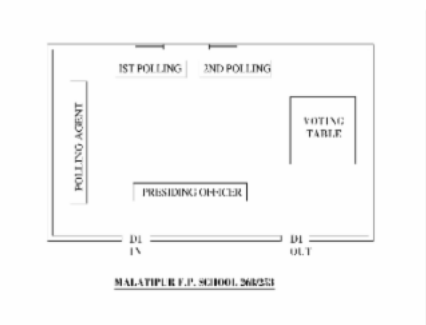

নির্বাচক নিবন্ধন আধিকারিকের স্বাক্ষর

Nazri Naksha

Google Map View

Polling Station Building Front View

Polling Station Front View

Cad View

Key MAP View

1 নাম : নুরু বিবি স্বামীর নাম: আবু সুফিয়ান সেখ বাড়ির নং : n0237 বয়স : 34 লিঙ্গ : মহিলা	ZUM1437334 ফটো উপলব্ধ	2 নাম : অভিরনবিবি স্বামীর নাম: নজরুল ইসলাম মোল্লা বাড়ির নং : n0080 বয়স : 49 লিঙ্গ : মহিলা	KGX2585073 ফটো উপলব্ধ	3 নাম : মহিলা বিবি সেখ স্বামীর নাম: আনহার সেখ বাড়ির নং : n0167 বয়স : 60 লিঙ্গ : মহিলা	KGX1730159 ফটো উপলব্ধ
4 নাম : সাবির সেখ পিতার নাম: আনসার সেখ বাড়ির নং : n0167 বয়স : 45 লিঙ্গ : পুরুষ	KGX2585206 ফটো উপলব্ধ	5 নাম : ছলিমা বিবি স্বামীর নাম: হিয়াত সেখ বাড়ির নং : n0168 বয়স : 62 লিঙ্গ : মহিলা	KGX1673615 ফটো উপলব্ধ	6 নাম : হিয়াত সেখ পিতার নাম: জনাব সেখ বাড়ির নং : n0168 বয়স : 57 লিঙ্গ : পুরুষ	WB/40/277/621195 ফটো উপলব্ধ
7 নাম : রসিদা বিবি স্বামীর নাম: মফিজুল মোল্লা বাড়ির নং : n0080 বয়স : 42 লিঙ্গ : মহিলা	KGX2685790 ফটো উপলব্ধ	8 নাম : মফিজুল মোল্লা পিতার নাম: আনসার মোল্লা বাড়ির নং : n0080 বয়স : 44 লিঙ্গ : পুরুষ	KGX1675610 ফটো উপলব্ধ	9 নাম : নজরুল ইসলাম মোল্লা পিতার নাম: আনসার মোল্লা বাড়ির নং : n0080 বয়স : 48 লিঙ্গ : পুরুষ	WB/40/277/600623 ফটো উপলব্ধ
10 নাম : মনোরা বিবি সেখ স্বামীর নাম: সরকত সেখ বাড়ির নং : n0212 বয়স : 60 লিঙ্গ : মহিলা	KGX1673292 ফটো উপলব্ধ	11 নাম : ভাডানিবিবি স্বামীর নাম: মোস্তাকিম মোল্লা বাড়ির নং : n0188 বয়স : 66 লিঙ্গ : মহিলা	KGX1673375 ফটো উপলব্ধ	12 নাম : সামিয়াতুল বেগম পিতার নাম: নূর ইক সেখ বাড়ির নং : n0032 বয়স : 42 লিঙ্গ : পুরুষ	ZUM1569771 ফটো উপলব্ধ
13 নাম : কনিজা বিবি স্বামীর নাম: সুফুর আলি সেখ বাড়ির নং : n0172 বয়স : 63 লিঙ্গ : মহিলা	KGX2584670 ফটো উপলব্ধ	14 নাম : আলতাব সেখ পিতার নাম: সুকুর আলি সেখ বাড়ির নং : n0172 বয়স : 48 লিঙ্গ : পুরুষ	KGX1675339 ফটো উপলব্ধ	15 নাম : আসমিরা বিবি স্বামীর নাম: আলতাব সেখ বাড়ির নং : n0172 বয়স : 45 লিঙ্গ : মহিলা	KGX2584688 ফটো উপলব্ধ
16 নাম : নাজির সেখ পিতার নাম: খোরসেদ সেখ বাড়ির নং : n0173 বয়স : 43 লিঙ্গ : পুরুষ	WB/40/277/621430 ফটো উপলব্ধ	17 নাম : সাহানা বিবি (খাতুন) স্বামীর নাম: নাজির সেখ বাড়ির নং : n0173 বয়স : 43 লিঙ্গ : মহিলা	KGX3017761 ফটো উপলব্ধ	18 নাম : ফকিনী বেওয়া স্বামীর নাম: ইদের আলী সেখ বাড়ির নং : n0173 বয়স : 73 লিঙ্গ : মহিলা	KGX1673995 ফটো উপলব্ধ
19 নাম : খোকন সেখ পিতার নাম: ইদের আলী সেখ বাড়ির নং : n0173 বয়স : 38 লিঙ্গ : পুরুষ	KGX3078581 ফটো উপলব্ধ	20 নাম : আনসার আলি সেখ পিতার নাম: খোরসেদ আলি সেখ বাড়ির নং : n0173 বয়স : 56 লিঙ্গ : পুরুষ	KGX1491851 ফটো উপলব্ধ	21 নাম : কচি সেখ পিতার নাম: ইদের আলি সেখ বাড়ির নং : n0173 বয়স : 44 লিঙ্গ : পুরুষ	KGX3017779 ফটো উপলব্ধ
22 নাম : জেহেনা বিবি স্বামীর নাম: কচি সেখ বাড়ির নং : n0173 বয়স : 39 লিঙ্গ : মহিলা	KGX3017787 ফটো উপলব্ধ	23 নাম : রসিদা বিবি স্বামীর নাম: আনসার সেখ বাড়ির নং : n0173 বয়স : 39 লিঙ্গ : মহিলা	ZUM1227255 ফটো উপলব্ধ	24 নাম : রাফিয়া বিবি স্বামীর নাম: দোলা মোল্লা বাড়ির নং : n0198 বয়স : 70 লিঙ্গ : মহিলা	KGX1674597 ফটো উপলব্ধ
25 নাম : মহাবত সেখ পিতার নাম: দুলা সেখ বাড়ির নং : n0198 বয়স : 47 লিঙ্গ : পুরুষ	KGX2585065 ফটো উপলব্ধ	26 নাম : রাজিবুল সেখ পিতার নাম: নেকবাস সেখ বাড়ির নং : n0170 বয়স : 40 লিঙ্গ : পুরুষ	KGX2585537 ফটো উপলব্ধ	27 নাম : পারভিনা বিবি স্বামীর নাম: রাজিবুল সেখ বাড়ির নং : n0170 বয়স : 39 লিঙ্গ : মহিলা	KGX3017860 ফটো উপলব্ধ
28 নাম : রাখিবুল সেখ পিতার নাম: নেকবাস সেখ বাড়ির নং : n0170 বয়স : 33 লিঙ্গ : পুরুষ	ZUM1354570 ফটো উপলব্ধ	29 নাম : হাসিবুল সেখ পিতার নাম: নেকবাস সেখ বাড়ির নং : n0170 বয়স : 31 লিঙ্গ : পুরুষ	ZUM1569623 ফটো উপলব্ধ	30 নাম : হাওয়া বেওয়া স্বামীর নাম: জহর আলি সেখ বাড়ির নং : n0176 বয়স : 70 লিঙ্গ : মহিলা	KGX2584738 ফটো উপলব্ধ