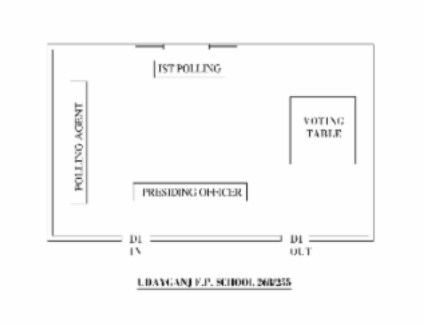

নির্বাচক নিবন্ধন আধিকারিকের স্বাক্ষর

Nazri Naksha

Google Map View

Polling Station Building Front View

Polling Station Front View

Cad View

Key MAP View

1 নাম : হাচেনা বিবি মায়ের নাম: মোমেনা বেওয়া বাড়ির নং : n0142 বয়স : 40 লিঙ্গ : মহিলা	KGX3005444 ফটো উপলব্ধ	2 নাম : জাহেদা বিবি স্বামীর নাম: আউল চাঁদ সেখ বাড়ির নং : n0143 বয়স : 30 লিঙ্গ : মহিলা	KGX3005436 ফটো উপলব্ধ	3 নাম : আনজ খাতুন(বিবি) স্বামীর নাম: শায়রুল সেখ বাড়ির নং : n0152 বয়স : 30 লিঙ্গ : মহিলা	ZUM1924505 ফটো উপলব্ধ
4 নাম : আবেদুল বেওয়া স্বামীর নাম: ফরজুল সেখ বাড়ির নং : n0133 বয়স : 33 লিঙ্গ : মহিলা	ZUM1570795 ফটো উপলব্ধ	5 নাম : টুস্পা খাতুন বিবি স্বামীর নাম: নাজিবুল সেখ বাড়ির নং : n0126 বয়স : 32 লিঙ্গ : মহিলা	ZUM1570753 ফটো উপলব্ধ	6 নাম : আব্দুল রেজাক সেখ পিতার নাম: ছলিম সেখ বাড়ির নং : n0127 বয়স : 69 লিঙ্গ : পুরুষ	WB/40/277/621622 ফটো উপলব্ধ
7 নাম : মেহেরনিসা বিবি স্বামীর নাম: ছলিম সেখ বাড়ির নং : n0130 বয়স : 92 লিঙ্গ : মহিলা	KGX2915361 ফটো উপলব্ধ	8 নাম : দিনাজ আলি সেখ পিতার নাম: ছলিম সেখ বাড়ির নং : n0138 বয়স : 58 লিঙ্গ : পুরুষ	WB/40/277/621383 ফটো উপলব্ধ	9 নাম : সালেহার বিবি স্বামীর নাম: দিনাজ আলি সেখ বাড়ির নং : n0147 বয়স : 44 লিঙ্গ : মহিলা	KGX2915601 ফটো উপলব্ধ
10 নাম : জেলিকা বিবি স্বামীর নাম: নুসমান সেখ বাড়ির নং : n0122 বয়স : 48 লিঙ্গ : মহিলা	ZUM1127836 ফটো উপলব্ধ	11 নাম : জাহানারা বিবি স্বামীর নাম: আব্দুল রেজাক সেখ বাড়ির নং : n0128 বয়স : 63 লিঙ্গ : মহিলা	WB/40/277/621158 ফটো উপলব্ধ	12 নাম : সবেরা বিবি স্বামীর নাম: গোলাম মোস্তাফা সেখ বাড়ির নং : n0134 বয়স : 35 লিঙ্গ : মহিলা	ZUM1571637 ফটো উপলব্ধ
13 নাম : আনসুরা বিবি স্বামীর নাম: নুরহক আলি সেখ বাড়ির নং : n0160 বয়স : 42 লিঙ্গ : মহিলা	ZUM1924588 ফটো উপলব্ধ	14 নাম : নাজিরা খাতুন বিবি স্বামীর নাম: আজাবুল মন্ডল বাড়ির নং : n0161 বয়স : 29 লিঙ্গ : মহিলা	ZUM1924596 ফটো উপলব্ধ	15 নাম : মনিকা বিবি স্বামীর নাম: বাবুরালা মল্লিক বাড়ির নং : n0156 বয়স : 29 লিঙ্গ : মহিলা	ZUM1924547 ফটো উপলব্ধ
16 নাম : নাতিফুল বেওয়া পিতার নাম: আব্দুল রেজাক সেখ বাড়ির নং : N012 বয়স : 25 লিঙ্গ : পুরুষ	ZUM2261634 ফটো উপলব্ধ	17 নাম : গোলবানু বিবি স্বামীর নাম: মৌজারুল মোল্লা বাড়ির নং : N004 বয়স : 38 লিঙ্গ : মহিলা	ZUM1572130 ফটো উপলব্ধ	18 নাম : খাতেমুনবিবি স্বামীর নাম: দীলিমহম্মদ সেখ বাড়ির নং : N00 বয়স : 46 লিঙ্গ : মহিলা	KGX1677848 ফটো উপলব্ধ
19 নাম : নাসিরুদ্দিন সেখ পিতার নাম: কাশেম সেখ বাড়ির নং : n0075 বয়স : 45 লিঙ্গ : পুরুষ	KGX2915783 ফটো উপলব্ধ	20 নাম : মুন্নি বিবি স্বামীর নাম: সুকুর আলি সেখ বাড়ির নং : 151 বয়স : 29 লিঙ্গ : মহিলা	ZUM1924554 ফটো উপলব্ধ	21 নাম : নাজমা খাতুন স্বামীর নাম: নতিফুল সেখ বাড়ির নং : এন0127 বয়স : 23 লিঙ্গ : মহিলা	ZUM2464212 ফটো উপলব্ধ
22 নাম : মনিরুল সেখ পিতার নাম: দিনাজ আলি সেখ বাড়ির নং : এন0138 বয়স : 24 লিঙ্গ : পুরুষ	ZUM2463834 ফটো উপলব্ধ	23 নাম : সানিয়ারা খাতুন পিতার নাম: আবদুল রেজাক সেখ বাড়ির নং : এন0127 বয়স : 21 লিঙ্গ : মহিলা	ZUM2509560 ফটো উপলব্ধ	24 নাম : জাহের সেখ মায়ের নাম: মানোয়ারা খাতুন বাড়ির নং : এন0142 বয়স : 20 লিঙ্গ : পুরুষ	ZUM2563260 ফটো উপলব্ধ
25 নাম : ফারুক মন্ডল পিতার নাম: হাসেম মন্ডল বাড়ির নং : n0057 বয়স : 31 লিঙ্গ : পুরুষ	ZUM1570431 ফটো উপলব্ধ	26 নাম : মারুফা বিবি স্বামীর নাম: ফারুক মন্ডল বাড়ির নং : N0057 বয়স : 31 লিঙ্গ : মহিলা	ZUM2261543 ফটো উপলব্ধ	27 নাম : রেকসোনা বিবি স্বামীর নাম: সজিবর মোল্লা বাড়ির নং : বয়স : 27 লিঙ্গ : মহিলা	ZUM2261626 ফটো উপলব্ধ
28 নাম : হাসিনা খাতুন পিতার নাম: হাসেম মন্ডল বাড়ির নং : n0057 বয়স : 32 লিঙ্গ : মহিলা	ZUM1570415 ফটো উপলব্ধ	29 নাম : বলবলি খাতুন বিবি স্বামীর নাম: নাটাবর সেখ বাড়ির নং : বয়স : 23 লিঙ্গ : মহিলা	ZUM2261642 ফটো উপলব্ধ	30 নাম : সুন্দরী খাতুন বিবি স্বামীর নাম: রহিম সেখ বাড়ির নং : বয়স : 28 লিঙ্গ : মহিলা	ZUM2261782 ফটো উপলব্ধ