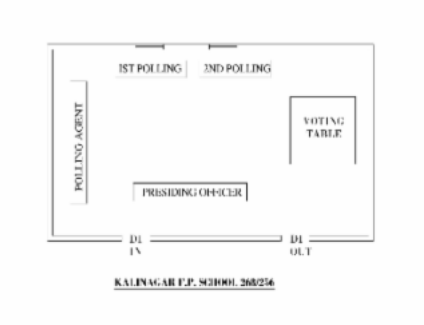

নির্বাচক নিবন্ধন আধিকারিকের স্বাক্ষর

Nazri Naksha

Google Map View

Polling Station Building Front View

Polling Station Front View

Cad View

Key MAP View

1 নাম : আলো বিবি স্বামীর নাম: ইসমাইল সেখ বাড়ির নং : n0020 বয়স : 55 লিঙ্গ : মহিলা ফটো উপলব্ধ	WB/40/277/615502	2 নাম : সইদা বিবি স্বামীর নাম: ফতে মল্লিক বাড়ির নং : n0087 বয়স : 52 লিঙ্গ : মহিলা ফটো উপলব্ধ	WB/40/277/615463	3 নাম : তঞ্জিলা বিবি স্বামীর নাম: হিয়াত মল্লিক বাড়ির নং : n0087 বয়স : 50 লিঙ্গ : মহিলা ফটো উপলব্ধ	KGX1676105
4 নাম : সুরজ মল্লিক পিতার নাম: হিয়াত মল্লিক বাড়ির নং : n0087 বয়স : 32 লিঙ্গ : পুরুষ ফটো উপলব্ধ	ZUM1571520	5 নাম : সৃজন মল্লিক পিতার নাম: ফতে মল্লিক বাড়ির নং : এন0087 বয়স : 32 লিঙ্গ : পুরুষ ফটো উপলব্ধ	ZUM1437805	6 নাম : ছালাত মল্লিক পিতার নাম: বৃন্দ মল্লিক বাড়ির নং : n0088 বয়স : 50 লিঙ্গ : পুরুষ ফটো উপলব্ধ	WB/40/277/615266
7 নাম : মহঃ আক্কাচ মল্লিক মায়ের নাম: মোমেছন বিবি মল্লিক বাড়ির নং : n0088 বয়স : 37 লিঙ্গ : পুরুষ ফটো উপলব্ধ	KGX3005170	8 নাম : খোদেজা (শাহিনা) বিবি স্বামীর নাম: মহঃ আক্কাচ মল্লিক বাড়ির নং : n0088 বয়স : 37 লিঙ্গ : মহিলা ফটো উপলব্ধ	ZUM1354851	9 নাম : দোলেনা বিবি স্বামীর নাম: কিতাব মল্লিক বাড়ির নং : n0110 বয়স : 62 লিঙ্গ : মহিলা ফটো উপলব্ধ	WB/40/277/615458
10 নাম : বকুল মল্লিক পিতার নাম: কিতাব মল্লিক বাড়ির নং : n0110 বয়স : 31 লিঙ্গ : পুরুষ ফটো উপলব্ধ	ZUM1571207	11 নাম : মহঃ লালু মল্লিক পিতার নাম: মহঃ কিতাব মল্লিক বাড়ির নং : n0110 বয়স : 34 লিঙ্গ : পুরুষ ফটো উপলব্ধ	ZUM1355239	12 নাম : সাখিনা বিবি স্বামীর নাম: আয়নাল মল্লিক বাড়ির নং : n0112 বয়স : 53 লিঙ্গ : মহিলা ফটো উপলব্ধ	WB/40/277/615417
13 নাম : রাজু মল্লিক পিতার নাম: আয়নাল মল্লিক বাড়ির নং : n0112 বয়স : 34 লিঙ্গ : পুরুষ ফটো উপলব্ধ	ZUM1355072	14 নাম : সবিরন বিবি স্বামীর নাম: হাজরা সেখ বাড়ির নং : n0025 বয়স : 85 লিঙ্গ : মহিলা ফটো উপলব্ধ	WB/40/277/615046	15 নাম : আবু সেখ মায়ের নাম: সবিরন বিবি সেখ বাড়ির নং : n0025 বয়স : 76 লিঙ্গ : পুরুষ ফটো উপলব্ধ	KGX3005386
16 নাম : নাসিরা বিবি সেখ স্বামীর নাম: আবু সেখ বাড়ির নং : n0025 বয়স : 63 লিঙ্গ : মহিলা ফটো উপলব্ধ	KGX3005394	17 নাম : ছিপাতন বিবি স্বামীর নাম: লালন সেখ বাড়ির নং : n0025 বয়স : 55 লিঙ্গ : মহিলা ফটো উপলব্ধ	WB/40/277/615466	18 নাম : মোঃ হাশেম সেখ পিতার নাম: লালন সেখ বাড়ির নং : n0025 বয়স : 40 লিঙ্গ : পুরুষ ফটো উপলব্ধ	ZUM1571413
19 নাম : নূরমহম্মদ সেখ পিতার নাম: আবুতাহার সেখ বাড়ির নং : n0025 বয়স : 40 লিঙ্গ : পুরুষ ফটো উপলব্ধ	KGX3080496	20 নাম : পুলি বিবি স্বামীর নাম: নূর মহম্মদ সেখ বাড়ির নং : n0025 বয়স : 33 লিঙ্গ : মহিলা ফটো উপলব্ধ	ZUM1570985	21 নাম : ফতে বিবি স্বামীর নাম: ঘিনা সেখ বাড়ির নং : n0028 বয়স : 82 লিঙ্গ : মহিলা ফটো উপলব্ধ	WB/40/277/615048
22 নাম : বাবুল সেখ পিতার নাম: ঘিনা সেখ বাড়ির নং : n0028 বয়স : 49 লিঙ্গ : পুরুষ ফটো উপলব্ধ	WB/40/277/615134	23 নাম : সাবিনা বিবি সেখ স্বামীর নাম: ছাক্বার বাড়ির নং : n0125 বয়স : 33 লিঙ্গ : মহিলা ফটো উপলব্ধ	KGX1677079	24 নাম : কুরাতন বিবি স্বামীর নাম: নবি সেখ বাড়ির নং : n0136 বয়স : 54 লিঙ্গ : মহিলা ফটো উপলব্ধ	KGX1675867
25 নাম : ইকবাল সেখ পিতার নাম: নবি সেখ বাড়ির নং : n0136 বয়স : 40 লিঙ্গ : পুরুষ ফটো উপলব্ধ	ZUM1227834	26 নাম : আহিমা বিবি স্বামীর নাম: মনুর সেখ বাড়ির নং : n0140 বয়স : 54 লিঙ্গ : মহিলা ফটো উপলব্ধ	WB/40/277/615549	27 নাম : ফিরোজ সেখ মায়ের নাম: আহেমা বিবি বাড়ির নং : n0140 বয়স : 38 লিঙ্গ : পুরুষ ফটো উপলব্ধ	ZUM1055896
28 নাম : আজমিরা বিবি স্বামীর নাম: ফিরোজ সেখ বাড়ির নং : n0140 বয়স : 34 লিঙ্গ : মহিলা ফটো উপলব্ধ	ZUM1676741	29 নাম : কেরিমা বিবি পিতার নাম: খেদু সেখ বাড়ির নং : n0220 বয়স : 46 লিঙ্গ : মহিলা ফটো উপলব্ধ	ZUM1676691	30 নাম : লালন সেখ পিতার নাম: করম সেখ বাড়ির নং : n0025 বয়স : 62 লিঙ্গ : পুরুষ ফটো উপলব্ধ	WB/40/277/615289