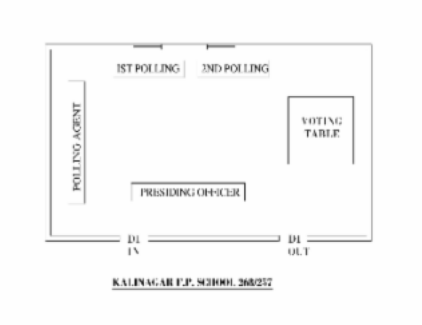

নির্বাচক নিবন্ধন আধিকারিকের স্বাক্ষর

Nazri Naksha

Google Map View

Polling Station Building Front View

Polling Station Front View

Cad View

Key MAP View

1 নাম : ফিরোজা বিবি মোল্লা স্বামীর নাম: মহঃ লবা মোল্লা বাড়ির নং : n0052 বয়স : 43 লিঙ্গ : মহিলা	KGX2596484 ফটো উপলব্ধ	2 নাম : বেলেরা বিবি স্বামীর নাম: সাবদুল সেখ বাড়ির নং : n0031 বয়স : 35 লিঙ্গ : মহিলা	ZUM1437961 ফটো উপলব্ধ	3 নাম : গুলসনা বিবি স্বামীর নাম: বজলু সেখ বাড়ির নং : n0205 বয়স : 39 লিঙ্গ : মহিলা	KGX2962314 ফটো উপলব্ধ
4 নাম : নাজিরা খাতুন পিতার নাম: আনজার আলি সেখ বাড়ির নং : n0930 বয়স : 27 লিঙ্গ : মহিলা	ZUM1928605 ফটো উপলব্ধ	5 নাম : মিতালী খাতুন পিতার নাম: আহাম্মাদ আলি সরকার বাড়ির নং : n0233 বয়স : 29 লিঙ্গ : মহিলা	ZUM1928639 ফটো উপলব্ধ	6 নাম : রেজিনা বিবি স্বামীর নাম: সাইফুল হুদার বাড়ির নং : n0931 বয়স : 32 লিঙ্গ : মহিলা	ZUM1928613 ফটো উপলব্ধ
7 নাম : কামরুন্নেহার খাতুন স্বামীর নাম: সেখ ইমামুল হোসেন বাড়ির নং : N0247 বয়স : 28 লিঙ্গ : মহিলা	TFM1943786 ফটো উপলব্ধ	8 নাম : টিনা খাতুন স্বামীর নাম: খবির মন্ডল বাড়ির নং : n0072 বয়স : 31 লিঙ্গ : মহিলা	AQT1790674 ফটো উপলব্ধ	9 নাম : জরিলা খাঁ স্বামীর নাম: আলম খাঁ বাড়ির নং : এন0110 বয়স : 58 লিঙ্গ : মহিলা	ZUM2052801 ফটো উপলব্ধ
10 নাম : রেজিনা বিবি স্বামীর নাম: ইয়ার আলি প্রধান বাড়ির নং : N0079 বয়স : 27 লিঙ্গ : মহিলা	ZUM2285294 ফটো উপলব্ধ	11 নাম : খুকমনি খাতুন স্বামীর নাম: আলম নবী সেখ বাড়ির নং : N0189 বয়স : 30 লিঙ্গ : মহিলা	ZUM2284875 ফটো উপলব্ধ	12 নাম : পাপিয়া খাতুন স্বামীর নাম: সাগর আলি সরকার বাড়ির নং : N0098 বয়স : 24 লিঙ্গ : মহিলা	ZUM2285112 ফটো উপলব্ধ
13 নাম : সন্ধ্যা খাতুন স্বামীর নাম: সাদ্দাম সেখ বাড়ির নং : N007 বয়স : 29 লিঙ্গ : মহিলা	STB1961994 ফটো উপলব্ধ	14 নাম : রুবিনা খাতুন স্বামীর নাম: সুকুরুল আলি সেখ বাড়ির নং : এন0171 বয়স : 23 লিঙ্গ : মহিলা	ZUM2393098 ফটো উপলব্ধ	15 নাম : আলিমা খাতুন স্বামীর নাম: সঞ্জয় সেখ বাড়ির নং : N0200 বয়স : 24 লিঙ্গ : মহিলা	ZUM2285245 ফটো উপলব্ধ
16 নাম : তাসলিমা খাতুন স্বামীর নাম: টুকুন সেখ বাড়ির নং : এন0166 বয়স : 27 লিঙ্গ : মহিলা	ZUM2393080 ফটো উপলব্ধ	17 নাম : ফাতেমা খাতুন বিবি স্বামীর নাম: রকী সেখ বাড়ির নং : বয়স : 26 লিঙ্গ : মহিলা	ZUM2393155 ফটো উপলব্ধ	18 নাম : নাসরিন খাতুন বিবি স্বামীর নাম: হাসিবুল সেখ বাড়ির নং : বয়স : 24 লিঙ্গ : মহিলা	ZUM2392801 ফটো উপলব্ধ
19 নাম : ইয়াসমিন বিবি স্বামীর নাম: আসগার প্রধান বাড়ির নং : এন0084 বয়স : 28 লিঙ্গ : মহিলা	ZUM1937937 ফটো উপলব্ধ	20 নাম : আজিবুল খান পিতার নাম: আবু কালাম খান বাড়ির নং : বয়স : 25 লিঙ্গ : পুরুষ	ZUM2392678 ফটো উপলব্ধ	21 নাম : আমিনুল হোসেন প্রধান পিতার নাম: দীল মহাম্মদ প্রধান বাড়ির নং : এন0123 বয়স : 26 লিঙ্গ : পুরুষ	ZUM2052660 ফটো উপলব্ধ
22 নাম : নুরজাহান বিবি স্বামীর নাম: ফিরোজ আলি ব্যাপারী বাড়ির নং : N0103 বয়স : 35 লিঙ্গ : মহিলা	ZUM1937929 ফটো উপলব্ধ	23 নাম : সলমা খাতুন স্বামীর নাম: ফিরোজ সেখ বাড়ির নং : N0144 বয়স : 28 লিঙ্গ : মহিলা	ZUM2284958 ফটো উপলব্ধ	24 নাম : মুরসিদা বিবি স্বামীর নাম: আলি আকবর ব্যাপারী বাড়ির নং : এন0088 বয়স : 26 লিঙ্গ : মহিলা	ZUM2086239 ফটো উপলব্ধ
25 নাম : তাজেমা বিবি স্বামীর নাম: সঞ্জীব সেখ বাড়ির নং : এন0165 বয়স : 25 লিঙ্গ : মহিলা	ZUM2053031 ফটো উপলব্ধ	26 নাম : রেজিনা বিবি স্বামীর নাম: রাহিদুল সেখ বাড়ির নং : এন0067 বয়স : 27 লিঙ্গ : মহিলা	ZUM2053056 ফটো উপলব্ধ	27 নাম : আমিনা বিবি সেখ স্বামীর নাম: সামসের সেখ বাড়ির নং : এন0066 বয়স : 28 লিঙ্গ : মহিলা	ZUM2052942 ফটো উপলব্ধ
28 নাম : সুমি বিবি স্বামীর নাম: হাসিবুল সেখ বাড়ির নং : এন0054 বয়স : 26 লিঙ্গ : মহিলা	ZUM2053064 ফটো উপলব্ধ	29 নাম : সুরজিনা বিবি স্বামীর নাম: আহমেদ মিঞাজি বাড়ির নং : N0085 বয়স : 27 লিঙ্গ : মহিলা	ZUM1937994 ফটো উপলব্ধ	30 নাম : রাফ তা নুজহত খাতুন পিতার নাম: আবদুল রফিক মিয়া বাড়ির নং : এন0087 বয়স : 23 লিঙ্গ : মহিলা	ZUM2392827 ফটো উপলব্ধ