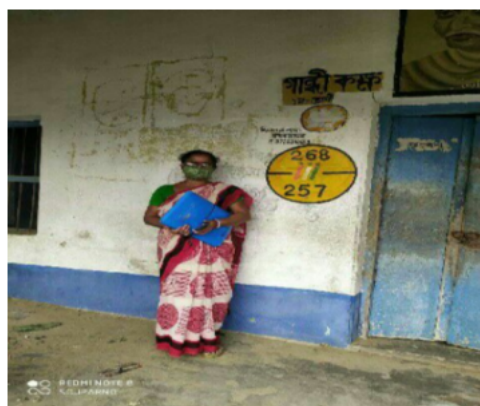

নির্বাচক নিবন্ধন আধিকারিকের স্বাক্ষর

Nazri Naksha

Google Map View

Polling Station Building Front View

Polling Station Front View

Cad View

Key MAP View

1 নাম : ফিরোজা বিবি মোল্লা স্বামীর নাম: মহঃ লবা মোল্লা বাড়ির নং : n0052 বয়স : 43 লিঙ্গ : মহিলা	KGX2596484 ফটো উপলব্ধ	2 নাম : বেলেরা বিবি স্বামীর নাম: সাবদুল সেখ বাড়ির নং : n0031 বয়স : 35 লিঙ্গ : মহিলা	ZUM1437961 ফটো উপলব্ধ	3 নাম : গুলসনা বিবি স্বামীর নাম: বজলু সেখ বাড়ির নং : n0205 বয়স : 39 লিঙ্গ : মহিলা	KGX2962314 ফটো উপলব্ধ
4 নাম : নাজিরা খাতুন পিতার নাম: আনজার আলি সেখ বাড়ির নং : n0930 বয়স : 27 লিঙ্গ : মহিলা	ZUM1928605 ফটো উপলব্ধ	5 নাম : মিতালী খাতুন পিতার নাম: আহাম্মাদ আলি সরকার বাড়ির নং : n0233 বয়স : 29 লিঙ্গ : মহিলা	ZUM1928639 ফটো উপলব্ধ	6 নাম : রেজিনা বিবি স্বামীর নাম: সাইফুল হুদার বাড়ির নং : n0931 বয়স : 32 লিঙ্গ : মহিলা	ZUM1928613 ফটো উপলব্ধ
7 নাম : কামরুন্নেহার খাতুন স্বামীর নাম: সেখ ইমামুল হোসেন বাড়ির নং : N0247 বয়স : 28 লিঙ্গ : মহিলা	TFM1943786 ফটো উপলব্ধ	8 নাম : টিনা খাতুন স্বামীর নাম: খবির মন্ডল বাড়ির নং : n0072 বয়স : 31 লিঙ্গ : মহিলা	AQT1790674 ফটো উপলব্ধ	9 নাম : জরিলা খাঁ স্বামীর নাম: আলম খাঁ বাড়ির নং : এন0110 বয়স : 58 লিঙ্গ : মহিলা	ZUM2052801 ফটো উপলব্ধ
10 নাম : রেজিনা বিবি স্বামীর নাম: ইয়ার আলি প্রধান বাড়ির নং : N0079 বয়স : 27 লিঙ্গ : মহিলা	ZUM2285294 ফটো উপলব্ধ	11 নাম : খুকমনি খাতুন স্বামীর নাম: আলম নবী সেখ বাড়ির নং : N0189 বয়স : 30 লিঙ্গ : মহিলা	ZUM2284875 ফটো উপলব্ধ	12 নাম : পাপিয়া খাতুন স্বামীর নাম: সাগর আলি সরকার বাড়ির নং : N0098 বয়স : 24 লিঙ্গ : মহিলা	ZUM2285112 ফটো উপলব্ধ
13 নাম : সন্ধ্যা খাতুন স্বামীর নাম: সাদ্দাম সেখ বাড়ির নং : N007 বয়স : 29 লিঙ্গ : মহিলা	STB1961994 ফটো উপলব্ধ	14 নাম : রুবিনা খাতুন স্বামীর নাম: সুকুরুল আলি সেখ বাড়ির নং : এন0171 বয়স : 23 লিঙ্গ : মহিলা	ZUM2393098 ফটো উপলব্ধ	15 নাম : আলিমা খাতুন স্বামীর নাম: সঞ্জয় সেখ বাড়ির নং : N0200 বয়স : 24 লিঙ্গ : মহিলা	ZUM2285245 ফটো উপলব্ধ
16 নাম : তাসলিমা খাতুন স্বামীর নাম: টুকুন সেখ বাড়ির নং : এন0166 বয়স : 27 লিঙ্গ : মহিলা	ZUM2393080 ফটো উপলব্ধ	17 নাম : ফাতেমা খাতুন বিবি স্বামীর নাম: রকী সেখ বাড়ির নং : বয়স : 26 লিঙ্গ : মহিলা	ZUM2393155 ফটো উপলব্ধ	18 নাম : নাসরিন খাতুন বিবি স্বামীর নাম: হাসিবুল সেখ বাড়ির নং : বয়স : 24 লিঙ্গ : মহিলা	ZUM2392801 ফটো উপলব্ধ
19 নাম : ইয়াসমিন বিবি স্বামীর নাম: আসগার প্রধান বাড়ির নং : এন0084 বয়স : 28 লিঙ্গ : মহিলা	ZUM1937937 ফটো উপলব্ধ	20 নাম : আজিবুল খান পিতার নাম: আবু কালাম খান বাড়ির নং : বয়স : 25 লিঙ্গ : পুরুষ	ZUM2392678 ফটো উপলব্ধ	21 নাম : আমিনুল হোসেন প্রধান পিতার নাম: দীল মহাম্মদ প্রধান বাড়ির নং : এন0123 বয়স : 26 লিঙ্গ : পুরুষ	ZUM2052660 ফটো উপলব্ধ
22 নাম : নুরজাহান বিবি স্বামীর নাম: ফিরোজ আলি ব্যাপারী বাড়ির নং : N0103 বয়স : 35 লিঙ্গ : মহিলা	ZUM1937929 ফটো উপলব্ধ	23 নাম : সলমা খাতুন স্বামীর নাম: ফিরোজ সেখ বাড়ির নং : N0144 বয়স : 28 লিঙ্গ : মহিলা	ZUM2284958 ফটো উপলব্ধ	24 নাম : মুরসিদা বিবি স্বামীর নাম: আলি আকবর ব্যাপারী বাড়ির নং : এন0088 বয়স : 26 লিঙ্গ : মহিলা	ZUM2086239 ফটো উপলব্ধ
25 নাম : তাজেমা বিবি স্বামীর নাম: সঞ্জীব সেখ বাড়ির নং : এন0165 বয়স : 25 লিঙ্গ : মহিলা	ZUM2053031 ফটো উপলব্ধ	26 নাম : রেজিনা বিবি স্বামীর নাম: রাহিদুল সেখ বাড়ির নং : এন0067 বয়স : 27 লিঙ্গ : মহিলা	ZUM2053056 ফটো উপলব্ধ	27 নাম : আমিনা বিবি সেখ স্বামীর নাম: সামসের সেখ বাড়ির নং : এন0066 বয়স : 28 লিঙ্গ : মহিলা	ZUM2052942 ফটো উপলব্ধ
28 নাম : সুমি বিবি স্বামীর নাম: হাসিবুল সেখ বাড়ির নং : এন0054 বয়স : 26 লিঙ্গ : মহিলা	ZUM2053064 ফটো উপলব্ধ	29 নাম : সুরজিনা বিবি স্বামীর নাম: আহমেদ মিঞাজি বাড়ির নং : N0085 বয়স : 27 লিঙ্গ : মহিলা	ZUM1937994 ফটো উপলব্ধ	30 নাম : রাফ তা নুজহত খাতুন পিতার নাম: আবদুল রফিক মিয়া বাড়ির নং : এন0087 বয়স : 23 লিঙ্গ : মহিলা	ZUM2392827 ফটো উপলব্ধ