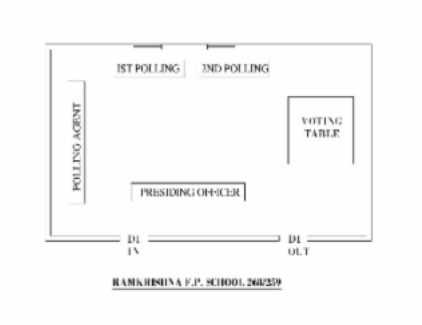

নির্বাচক নিবন্ধন আধিকারিকের স্বাক্ষর

Nazri Naksha

Google Map View

Polling Station Building Front View

Polling Station Front View

Cad View

Key MAP View

1 নাম : অনিতা বসাক (রায়) স্বামীর নাম: নরেন বসাক বাড়ির নং : n0136 বয়স : 38 লিঙ্গ : মহিলা	ZUM1224534 ফটো উপলব্ধ	2 নাম : পৌতম চন্দ পিতার নাম: কৃষ্ণ গোপাল চন্দ বাড়ির নং : এন0156 বয়স : 43 লিঙ্গ : পুরুষ	KGX2898732 ফটো উপলব্ধ	3 নাম : বুলি দাস সাহা স্বামীর নাম: নিতাই সাহা বাড়ির নং : উত্তর ধাত্রীগ্রাম বয়স : 24 লিঙ্গ : মহিলা	AQT2204212 ফটো উপলব্ধ
4 নাম : শঙ্কর প্রসাদ পণ্ডিত পিতার নাম: নোয়ারাম পণ্ডিত বাড়ির নং : n0128 বয়স : 75 লিঙ্গ : পুরুষ	KGX1111301 ফটো উপলব্ধ	5 নাম : দেবশীষ পণ্ডিত পিতার নাম: যোগেশ্বর পণ্ডিত বাড়ির নং : n0116 বয়স : 43 লিঙ্গ : পুরুষ	KGX2566446 ফটো উপলব্ধ	6 নাম : রীতা পণ্ডিত স্বামীর নাম: নব কুমার পণ্ডিত বাড়ির নং : n0118 বয়স : 34 লিঙ্গ : মহিলা	ZUM1229178 ফটো উপলব্ধ
7 নাম : নবকুমার পণ্ডিত পিতার নাম: যোগেশ্বর পণ্ডিত বাড়ির নং : n0119 বয়স : 46 লিঙ্গ : পুরুষ	KGX2932416 ফটো উপলব্ধ	8 নাম : পদ্ম পণ্ডিত স্বামীর নাম: যোগেশ্বর পণ্ডিত বাড়ির নং : n0120 বয়স : 55 লিঙ্গ : মহিলা	WB/40/277/573711 ফটো উপলব্ধ	9 নাম : মোমিতা পণ্ডিত স্বামীর নাম: বিশ্বনাথ পণ্ডিত বাড়ির নং : n0122 বয়স : 37 লিঙ্গ : মহিলা	MNB3451481 ফটো উপলব্ধ
10 নাম : তরুণ পণ্ডিত পিতার নাম: শঙ্কর প্রসাদ পণ্ডিত বাড়ির নং : n0125 বয়স : 50 লিঙ্গ : পুরুষ	KGX1111327 ফটো উপলব্ধ	11 নাম : স্বস্তিকা পণ্ডিত পিতার নাম: তরুণ পণ্ডিত বাড়ির নং : এন0125 বয়স : 20 লিঙ্গ : মহিলা	ZUM2607232 ফটো উপলব্ধ	12 নাম : সুজাতা পণ্ডিত স্বামীর নাম: দেবশীষ পণ্ডিত বাড়ির নং : n0116 বয়স : 31 লিঙ্গ : মহিলা	ZUM1851815 ফটো উপলব্ধ
13 নাম : পুষ্প পণ্ডিত স্বামীর নাম: শঙ্কর প্রসাদ পণ্ডিত বাড়ির নং : n0126 বয়স : 69 লিঙ্গ : মহিলা	KGX1111319 ফটো উপলব্ধ	14 নাম : বিশ্বনাথ পণ্ডিত পিতার নাম: শঙ্কর পণ্ডিত বাড়ির নং : n0123 বয়স : 41 লিঙ্গ : পুরুষ	KGX2248177 ফটো উপলব্ধ	15 নাম : রীতা পণ্ডিত স্বামীর নাম: তরুণ পণ্ডিত বাড়ির নং : n0124 বয়স : 44 লিঙ্গ : মহিলা	KGX2566438 ফটো উপলব্ধ
16 নাম : সত্য বসাক পিতার নাম: বিশ্বনাথ বসাক বাড়ির নং : n0143 বয়স : 52 লিঙ্গ : পুরুষ	KGX2594836 ফটো উপলব্ধ	17 নাম : চিত্ত বসাক পিতার নাম: বিশ্বনাথ বসাক বাড়ির নং : n0139 বয়স : 50 লিঙ্গ : পুরুষ	KGX2594844 ফটো উপলব্ধ	18 নাম : বানী বসাক স্বামীর নাম: রামকৃষ্ণ বসাক বাড়ির নং : n0017 বয়স : 54 লিঙ্গ : মহিলা	KGX1729946 ফটো উপলব্ধ
19 নাম : তপন বসাক পিতার নাম: নীলকমল বসাক বাড়ির নং : n0038 বয়স : 42 লিঙ্গ : পুরুষ	KGX2248201 ফটো উপলব্ধ	20 নাম : পায়েল বসাক স্বামীর নাম: সুজন বসাক বাড়ির নং : এন0089 বয়স : 26 লিঙ্গ : মহিলা	ZUM2064558 ফটো উপলব্ধ	21 নাম : রুমা রাজবংশী পিতার নাম: গোপাল রাজবংশী বাড়ির নং : এন0082 বয়স : 36 লিঙ্গ : মহিলা	ZUM1042696 ফটো উপলব্ধ
22 নাম : চন্দনা বসাক স্বামীর নাম: পরেশ বসাক বাড়ির নং : এন0061 বয়স : 32 লিঙ্গ : মহিলা	ZUM2051761 ফটো উপলব্ধ	23 নাম : শম্পা বসাক স্বামীর নাম: পরিমল বসাক বাড়ির নং : n0113 বয়স : 41 লিঙ্গ : মহিলা	KGX3078367 ফটো উপলব্ধ	24 নাম : রুপা বসাক স্বামীর নাম: অমিত বসাক বাড়ির নং : N0072 বয়স : 25 লিঙ্গ : মহিলা	ZUM2260289 ফটো উপলব্ধ
25 নাম : পিয়া বসাক মায়ের নাম: অরুনা বসাক বাড়ির নং : n0022 বয়স : 24 লিঙ্গ : মহিলা	ZUM2260230 ফটো উপলব্ধ	26 নাম : অভিজিৎ বসাক পিতার নাম: মদন মোহন বসাক বাড়ির নং : n0081 বয়স : 24 লিঙ্গ : পুরুষ	ZUM2260248 ফটো উপলব্ধ	27 নাম : ঝুপ্পা বসাক স্বামীর নাম: চিত্ত বসাক বাড়ির নং : n0138 বয়স : 37 লিঙ্গ : মহিলা	KGX2974921 ফটো উপলব্ধ
28 নাম : বীনা বসাক স্বামীর নাম: সত্য বসাক বাড়ির নং : n0142 বয়স : 41 লিঙ্গ : মহিলা	KGX3004611 ফটো উপলব্ধ	29 নাম : সুব্রত বসাক পিতার নাম: ভরত বসাক বাড়ির নং : n0144 বয়স : 38 লিঙ্গ : পুরুষ	KGX3080157 ফটো উপলব্ধ	30 নাম : মন্দিরা বসাক স্বামীর নাম: বাবুলাল বসাক বাড়ির নং : n0078 বয়স : 25 লিঙ্গ : মহিলা	ZUM2260222 ফটো উপলব্ধ