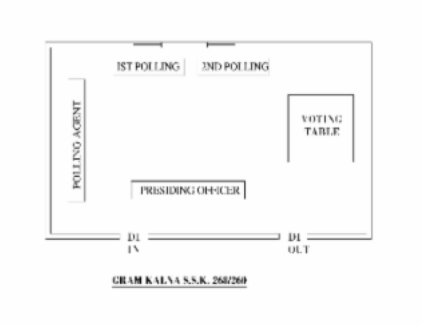

নির্বাচক নিবন্ধন আধিকারিকের স্বাক্ষর

Nazri Naksha

Google Map View

Polling Station Building Front View

Polling Station Front View

Cad View

Key MAP View

1 নাম : জসির সেখ মায়ের নাম: মেহেগিনা বিবি বাড়ির নং : n0003 বয়স : 34 লিঙ্গ : পুরুষ ফটো উপলব্ধ	ZUM1438621	2 নাম : স্বপ্না বিবি স্বামীর নাম: হায়মহম্মদ বাড়ির নং : n0008 বয়স : 38 লিঙ্গ : মহিলা ফটো উপলব্ধ	KGX2688257	3 নাম : আফিয়া বিবি স্বামীর নাম: জসির সেখ বাড়ির নং : n0062 বয়স : 37 লিঙ্গ : মহিলা ফটো উপলব্ধ	ZUM1438779
4 নাম : সেরিনা বিবি স্বামীর নাম: আব্দাসউদ্দিন সেখ বাড়ির নং : n0067 বয়স : 39 লিঙ্গ : মহিলা ফটো উপলব্ধ	ZUM1573351	5 নাম : গিয়াসউদ্দিন সেখ পিতার নাম: জলিল সেখ বাড়ির নং : n0067 বয়স : 52 লিঙ্গ : পুরুষ ফটো উপলব্ধ	KGX1526698	6 নাম : সাগর সেখ পিতার নাম: গিয়াসউদ্দিন সেখ বাড়ির নং : n0067 বয়স : 32 লিঙ্গ : পুরুষ ফটো উপলব্ধ	ZUM1573369
7 নাম : সাহেরা বিবি সেখ স্বামীর নাম: গিয়াস উদ্দিন সেখ বাড়ির নং : n0067 বয়স : 48 লিঙ্গ : মহিলা ফটো উপলব্ধ	KGX1729847	8 নাম : কাশিরা বিবি স্বামীর নাম: হাকিম সেখ বাড়ির নং : n0067 বয়স : 37 লিঙ্গ : মহিলা ফটো উপলব্ধ	ZUM1438829	9 নাম : সাহানা বিবি স্বামীর নাম: সফিউল আলম মোল্লা বাড়ির নং : n0088 বয়স : 42 লিঙ্গ : মহিলা ফটো উপলব্ধ	KGX2595189
10 নাম : ফাইজুদ্দিন মন্ডল পিতার নাম: ইসরাফিল মন্ডল বাড়ির নং : n0135 বয়স : 51 লিঙ্গ : পুরুষ ফটো উপলব্ধ	KGX1527852	11 নাম : আইমিনা বেওয়া স্বামীর নাম: শরিফ আনসারী বাড়ির নং : n0138 বয়স : 63 লিঙ্গ : মহিলা ফটো উপলব্ধ	KGX1524735	12 নাম : সামিমা খাতুন মায়ের নাম: আইমিনা বেওয়া বাড়ির নং : n0138 বয়স : 40 লিঙ্গ : মহিলা ফটো উপলব্ধ	KGX3080132
13 নাম : পুতুল খাতুন মায়ের নাম: আইমিনা বেওয়া বাড়ির নং : n0138 বয়স : 37 লিঙ্গ : মহিলা ফটো উপলব্ধ	KGX3080140	14 নাম : ফরজ আলি সেখ পিতার নাম: ফোরহান সেখ বাড়ির নং : n0166 বয়স : 51 লিঙ্গ : পুরুষ ফটো উপলব্ধ	ZUM2203180	15 নাম : চাইনা বিবি স্বামীর নাম: আসান আলি সেখ বাড়ির নং : n0166 বয়স : 50 লিঙ্গ : মহিলা ফটো উপলব্ধ	KGX1526284
16 নাম : হাসিনা বিবি স্বামীর নাম: ফরজ আলি সেখ বাড়ির নং : n0166 বয়স : 46 লিঙ্গ : মহিলা ফটো উপলব্ধ	KGX1526268	17 নাম : কিতাবান বিবি স্বামীর নাম: ফাইজুদ্দিন বাড়ির নং : n0168 বয়স : 63 লিঙ্গ : মহিলা ফটো উপলব্ধ	ZUM2202950	18 নাম : কুরদুস আলি সেখ পিতার নাম: আজাতআলি সেখ বাড়ির নং : n0155 বয়স : 48 লিঙ্গ : পুরুষ ফটো উপলব্ধ	ZUM2203024
19 নাম : সাজেদা বিবি স্বামীর নাম: বাপি সেখ বাড়ির নং : n0155 বয়স : 34 লিঙ্গ : মহিলা ফটো উপলব্ধ	ZUM1677384	20 নাম : জোহরা বিবি স্বামীর নাম: কুরদুস আলি সেখ বাড়ির নং : n0155 বয়স : 44 লিঙ্গ : মহিলা ফটো উপলব্ধ	ZUM1071729	21 নাম : মফিরদ্দিন সেখ মায়ের নাম: আজাত আলি সেখ বাড়ির নং : n0155 বয়স : 38 লিঙ্গ : পুরুষ ফটো উপলব্ধ	ZUM1757707
22 নাম : মেহেনেসা বিবি স্বামীর নাম: অলিল সেখ বাড়ির নং : n0158 বয়স : 78 লিঙ্গ : মহিলা ফটো উপলব্ধ	WB/40/277/612410	23 নাম : জুলু সেখ পিতার নাম: অলিল সেখ বাড়ির নং : n0158 বয়স : 56 লিঙ্গ : পুরুষ ফটো উপলব্ধ	ZUM2204709	24 নাম : কাশীরা বিবি স্বামীর নাম: জুলু সেখ বাড়ির নং : n0158 বয়স : 46 লিঙ্গ : মহিলা ফটো উপলব্ধ	KGX1527019
25 নাম : সামিমা সেখ পিতার নাম: জুলু সেখ বাড়ির নং : n0158 বয়স : 40 লিঙ্গ : পুরুষ ফটো উপলব্ধ	ZUM1757541	26 নাম : বিল্লাল সেখ পিতার নাম: অলিল সেখ বাড়ির নং : n0158 বয়স : 46 লিঙ্গ : পুরুষ ফটো উপলব্ধ	KGX1527225	27 নাম : বিউটি বিবি স্বামীর নাম: বিল্লাল সেখ বাড়ির নং : n0158 বয়স : 40 লিঙ্গ : মহিলা ফটো উপলব্ধ	ZUM1067784
28 নাম : পটে শ্রী বিবি স্বামীর নাম: আমীর সেখ বাড়ির নং : n0158 বয়স : 33 লিঙ্গ : মহিলা ফটো উপলব্ধ	ZUM2204758	29 নাম : নার্গিস খাতুন পিতার নাম: আজিজুর রহমান বাড়ির নং : n0158 বয়স : 39 লিঙ্গ : মহিলা ফটো উপলব্ধ	ZUM1067800	30 নাম : সফি আসিফ রহমান পিতার নাম: আজিজুর রহমান বাড়ির নং : n0158 বয়স : 37 লিঙ্গ : পুরুষ ফটো উপলব্ধ	KGX3018231