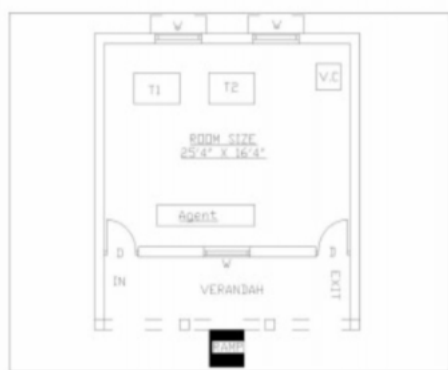

নির্বাচক নিবন্ধন আধিকারিকের স্বাক্ষর

Nazri Naksha

Google Map View

Polling Station Building Front View

Polling Station Front View

Cad View

Key MAP View

1 নাম : অমিত দাস পিতার নাম: অর্জুন দাস বাড়ির নং : N0172 বয়স : 24 লিঙ্গ : পুরুষ	ZUM2331296 ফটো উপলব্ধ	2 নাম : সুস্মিতা বাগ পিতার নাম: লক্ষ্মণ চন্দ্র বাগ বাড়ির নং : N00282 বয়স : 24 লিঙ্গ : মহিলা	ZUM2331502 ফটো উপলব্ধ	3 নাম : সুরজ গড়াই পিতার নাম: দিলীপ গড়াই বাড়ির নং : N0259 বয়স : 25 লিঙ্গ : পুরুষ	ZUM2331353 ফটো উপলব্ধ
4 নাম : ইন্দ্রজিৎ গড়াই পিতার নাম: সাধন গড়াই বাড়ির নং : এন0259 বয়স : 23 লিঙ্গ : পুরুষ	ZUM2443927 ফটো উপলব্ধ	5 নাম : শান্তিরঞ্জন দাস অধিকারী পিতার নাম: গৌরাজ চন্দ্র দাসাধিকারী বাড়ির নং : n0140 বয়স : 63 লিঙ্গ : পুরুষ	ZUM2249530 ফটো উপলব্ধ	6 নাম : সুচেতা দাস অধিকারী স্বামীর নাম: শান্তি রঞ্জন দাস অধিকারী বাড়ির নং : n0140 বয়স : 45 লিঙ্গ : মহিলা	KGX1771211 ফটো উপলব্ধ
7 নাম : সঞ্জীব ওয়া পিতার নাম: শচীন ওয়া বাড়ির নং : n0080 বয়স : 42 লিঙ্গ : পুরুষ	KGX1970219 ফটো উপলব্ধ	8 নাম : ভরত কর্মকার পিতার নাম: আদিত্য কর্মকার বাড়ির নং : n0025 বয়স : 56 লিঙ্গ : পুরুষ	WB/40/277/150543 ফটো উপলব্ধ	9 নাম : চন্ডি কর্মকার স্বামীর নাম: ভরত কর্মকার বাড়ির নং : n0025 বয়স : 51 লিঙ্গ : মহিলা	WB/40/277/150518 ফটো উপলব্ধ
10 নাম : যাদব কর্মকার পিতার নাম: মনোরঞ্জন কর্মকার বাড়ির নং : n0026 বয়স : 64 লিঙ্গ : পুরুষ	WB/40/277/150678 ফটো উপলব্ধ	11 নাম : কৃষ্ণা কর্মকার স্বামীর নাম: যাদব কর্মকার বাড়ির নং : n0026 বয়স : 56 লিঙ্গ : মহিলা	KGX1783588 ফটো উপলব্ধ	12 নাম : লক্ষ্মী কর্মকার স্বামীর নাম: আদিত্য কর্মকার বাড়ির নং : n0027 বয়স : 75 লিঙ্গ : মহিলা	ZUM2201788 ফটো উপলব্ধ
13 নাম : কমলকৃষ্ণ কর্মকার পিতার নাম: রমনীমোহন কর্মকার বাড়ির নং : n0027 বয়স : 66 লিঙ্গ : পুরুষ	KGX1784750 ফটো উপলব্ধ	14 নাম : বিনাপানি কর্মকার স্বামীর নাম: কমলকৃষ্ণ কর্মকার বাড়ির নং : n0027 বয়স : 57 লিঙ্গ : মহিলা	KGX2635894 ফটো উপলব্ধ	15 নাম : তারক কর্মকার পিতার নাম: আদিত্য কর্মকার বাড়ির নং : n0027 বয়স : 36 লিঙ্গ : পুরুষ	KGX3034550 ফটো উপলব্ধ
16 নাম : মাধব কর্মকার পিতার নাম: মনোরঞ্জন কর্মকার বাড়ির নং : n0042 বয়স : 66 লিঙ্গ : পুরুষ	KGX2777522 ফটো উপলব্ধ	17 নাম : অনিমা কর্মকার স্বামীর নাম: মাধব কর্মকার বাড়ির নং : n0042 বয়স : 60 লিঙ্গ : মহিলা	WB/40/277/150402 ফটো উপলব্ধ	18 নাম : অরুণ কর্মকার পিতার নাম: মাধব কর্মকার বাড়ির নং : n0042 বয়স : 40 লিঙ্গ : পুরুষ	KGX2336469 ফটো উপলব্ধ
19 নাম : বর্নালী কর্মকার পিতার নাম: কমলকৃষ্ণ কর্মকার বাড়ির নং : n0027 বয়স : 28 লিঙ্গ : মহিলা	ZUM1777085 ফটো উপলব্ধ	20 নাম : শিউলী কর্মকার(বিশ্বাস) স্বামীর নাম: অরুণ কর্মকার বাড়ির নং : n0042 বয়স : 29 লিঙ্গ : মহিলা	ZUM1777168 ফটো উপলব্ধ	21 নাম : বিক্রম কাপালী পিতার নাম: বিশ্বনাথ কাপালী বাড়ির নং : n0275 বয়স : 25 লিঙ্গ : পুরুষ	ZUM2013589 ফটো উপলব্ধ
22 নাম : জয়ন্ত কীর্তনীয়া পিতার নাম: অধীর কীর্তনীয়া বাড়ির নং : না বয়স : 40 লিঙ্গ : পুরুষ	KGX2778231 ফটো উপলব্ধ	23 নাম : মোমিতা কীর্তনীয়া পিতার নাম: বিশ্বজিৎ কীর্তনীয়া বাড়ির নং : এন0036 বয়স : 22 লিঙ্গ : মহিলা	ZUM2444131 ফটো উপলব্ধ	24 নাম : অধীর কীর্তনীয়া পিতার নাম: অভিমান্য কীর্তনীয়া বাড়ির নং : n0036 বয়স : 66 লিঙ্গ : পুরুষ	KGX1783521 ফটো উপলব্ধ
25 নাম : চম্পা কীর্তনীয়া স্বামীর নাম: জয়ন্ত কীর্তনীয়া বাড়ির নং : এন0036 বয়স : 33 লিঙ্গ : মহিলা	ZUM1247915 ফটো উপলব্ধ	26 নাম : বিশ্বজিত কীর্তনীয়া পিতার নাম: অভিমান্য কীর্তনীয়া বাড়ির নং : n0036 বয়স : 48 লিঙ্গ : পুরুষ	WB/40/277/150597 ফটো উপলব্ধ	27 নাম : মিঠা কীর্তনীয়া স্বামীর নাম: বিশ্বজিত কীর্তনীয়া বাড়ির নং : n0036 বয়স : 37 লিঙ্গ : মহিলা	KGX3034543 ফটো উপলব্ধ
28 নাম : শিশির কোলে মায়ের নাম: পবিত্রা বালা কোলে বাড়ির নং : এন0254 বয়স : 45 লিঙ্গ : পুরুষ	ZUM2397073 ফটো উপলব্ধ	29 নাম : সুপ্রিয়া কোলে স্বামীর নাম: শিশির কোলে বাড়ির নং : এন0254 বয়স : 33 লিঙ্গ : মহিলা	ZUM2397081 ফটো উপলব্ধ	30 নাম : রিমা কোলে পিতার নাম: মানিক কোলে বাড়ির নং : এন0254 বয়স : 23 লিঙ্গ : মহিলা	ZUM2397149 ফটো উপলব্ধ