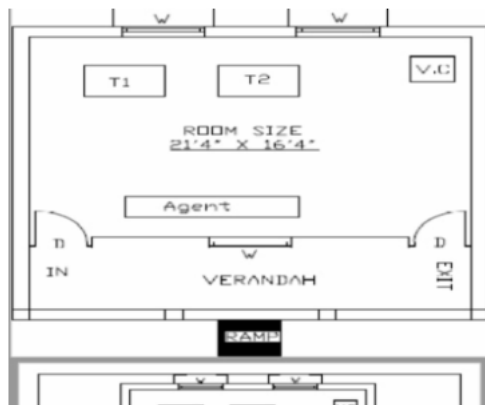

নির্বাচক নিবন্ধন আধিকারিকের স্বাক্ষর

Nazri Naksha

Google Map View

Polling Station Building Front View

Polling Station Front View

Cad View

Key MAP View

1 নাম : রুপা ভট্টাচার্য স্বামীর নাম: মানবেন্দ্র ভট্টাচার্য বাড়ির নং : n0002 বয়স : 47 লিঙ্গ : মহিলা	KGX2361632 ফটো উপলব্ধ	2 নাম : সুরত দাস পিতার নাম: তারাপদ দাস বাড়ির নং : n0139 বয়স : 51 লিঙ্গ : পুরুষ	ZUM2255495 ফটো উপলব্ধ	3 নাম : মলয় কুমার পাল পিতার নাম: জগবন্ধু পাল বাড়ির নং : n0057 বয়স : 72 লিঙ্গ : পুরুষ	ZUM2117356 ফটো উপলব্ধ
4 নাম : সৃষ্টি দাস পিতার নাম: সুরত দাস বাড়ির নং : এন0139 বয়স : 23 লিঙ্গ : পুরুষ	ZUM2408565 ফটো উপলব্ধ	5 নাম : পৌরব ভট্টাচার্য পিতার নাম: মনবেন্দ্র ভট্টাচার্য বাড়ির নং : এন002 বয়স : 22 লিঙ্গ : পুরুষ	ZUM2480036 ফটো উপলব্ধ	6 নাম : শিশির ভট্টাচার্য পিতার নাম: মনোরঞ্জন ভট্টাচার্য বাড়ির নং : n0002 বয়স : 63 লিঙ্গ : পুরুষ	ZUM2134880 ফটো উপলব্ধ
7 নাম : সুপ্রিয়া ভট্টাচার্য স্বামীর নাম: শিশির ভট্টাচার্য বাড়ির নং : n0002 বয়স : 55 লিঙ্গ : মহিলা	ZUM2134872 ফটো উপলব্ধ	8 নাম : মানবেন্দ্র ভট্টাচার্য পিতার নাম: শ্যামলকুমার ভট্টাচার্য বাড়ির নং : n0002 বয়স : 54 লিঙ্গ : পুরুষ	ZUM2255610 ফটো উপলব্ধ	9 নাম : ছায়া পাল স্বামীর নাম: মলয় কুমার পাল বাড়ির নং : n0057 বয়স : 67 লিঙ্গ : মহিলা	ZUM2117208 ফটো উপলব্ধ
10 নাম : অভিজিৎ পাল পিতার নাম: মলয় কুমার পাল বাড়ির নং : n0057 বয়স : 42 লিঙ্গ : পুরুষ	KGX1992932 ফটো উপলব্ধ	11 নাম : মুন্না দাস স্বামীর নাম: সুরত দাস বাড়ির নং : n0139 বয়স : 44 লিঙ্গ : মহিলা	KGX1504844 ফটো উপলব্ধ	12 নাম : তন্দ্রা দাস স্বামীর নাম: সৃষ্টি দাস বাড়ির নং : এন0139 বয়স : 20 লিঙ্গ : মহিলা	ZUM2584217 ফটো উপলব্ধ
13 নাম : শর্মিষ্ঠা মেদা স্বামীর নাম: সৌরভ ভট্টাচার্য বাড়ির নং : এন0002 বয়স : 33 লিঙ্গ : মহিলা	UWX1357763 ফটো উপলব্ধ	14 নাম : সৌরভ ভট্টাচার্য পিতার নাম: শিশির ভট্টাচার্য বাড়ির নং : n0002 বয়স : 36 লিঙ্গ : পুরুষ	KGX3039013 ফটো উপলব্ধ	15 নাম : টিকু কোয়ার স্বামীর নাম: সুশান্ত কোয়ার বাড়ির নং : n0036 বয়স : 55 লিঙ্গ : মহিলা	WB/40/277/189494 ফটো উপলব্ধ
16 নাম : সুশান্ত কোয়ার পিতার নাম: মনোরঞ্জন কোয়ার বাড়ির নং : n0036 বয়স : 60 লিঙ্গ : পুরুষ	ZUM2117448 ফটো উপলব্ধ	17 নাম : নিতাই কোঁ্ডার পিতার নাম: সুশান্ত কোঁ্ডার বাড়ির নং : n0036 বয়স : 32 লিঙ্গ : পুরুষ	ZUM1460930 ফটো উপলব্ধ	18 নাম : মামনি চেয়ার বাগ স্বামীর নাম: অসীম বাগ বাড়ির নং : n0222 বয়স : 26 লিঙ্গ : মহিলা	ZUM1944917 ফটো উপলব্ধ
19 নাম : শোভরানী কোঁ্ডার স্বামীর নাম: রনজয় কোঁ্ডার বাড়ির নং : n0034 বয়স : 80 লিঙ্গ : মহিলা	KGX2790764 ফটো উপলব্ধ	20 নাম : আঙ্গুরবালা কোঁ্ডার স্বামীর নাম: বলরাম কোঁ্ডার বাড়ির নং : n0020 বয়স : 80 লিঙ্গ : মহিলা	WB/40/277/189333 ফটো উপলব্ধ	21 নাম : কুশল কোঁ্ডার পিতার নাম: রথীন্দ্র নাথ কোঁ্ডার বাড়ির নং : n0018 বয়স : 33 লিঙ্গ : পুরুষ	ZUM1233949 ফটো উপলব্ধ
22 নাম : প্রিয়বল্লভ কোনার পিতার নাম: রবীন্দ্রনাথ কোনার বাড়ির নং : n0018 বয়স : 44 লিঙ্গ : পুরুষ	KGX1994797 ফটো উপলব্ধ	23 নাম : শিখা কোঁ্ডার স্বামীর নাম: নবকুমার কোঁ্ডার বাড়ির নং : n0016 বয়স : 68 লিঙ্গ : মহিলা	WB/40/277/189422 ফটো উপলব্ধ	24 নাম : সুজাতা রানী কোঁয়ার স্বামীর নাম: শুভেন্দু কোঁয়ার বাড়ির নং : n0006 বয়স : 45 লিঙ্গ : মহিলা	ZUM1086008 ফটো উপলব্ধ
25 নাম : রাজীব কোনার পিতার নাম: কৃষ্ণপদ কোনার বাড়ির নং : n0034 বয়স : 48 লিঙ্গ : পুরুষ	ZUM2212033 ফটো উপলব্ধ	26 নাম : অর্ঘ্য কোনার পিতার নাম: হরে কৃষ্ণ কোনার বাড়ির নং : n0033 বয়স : 28 লিঙ্গ : পুরুষ	ZUM1768514 ফটো উপলব্ধ	27 নাম : তিস্তা কোনার স্বামীর নাম: রাজীব কোনার বাড়ির নং : n0034 বয়স : 42 লিঙ্গ : মহিলা	KGX2360972 ফটো উপলব্ধ
28 নাম : রানু কোনার স্বামীর নাম: প্রিয়বল্লভ কোনার বাড়ির নং : n0018 বয়স : 35 লিঙ্গ : মহিলা	ZUM1233923 ফটো উপলব্ধ	29 নাম : বিলাস কোঁয়ার পিতার নাম: নিশীথবরন কোঁয়ার বাড়ির নং : n0042 বয়স : 28 লিঙ্গ : পুরুষ	ZUM1768233 ফটো উপলব্ধ	30 নাম : প্রিয়াঙ্কা মন্ডল স্বামীর নাম: পুনিত মন্ডল বাড়ির নং : n0021 বয়স : 32 লিঙ্গ : মহিলা	ZUM1588177 ফটো উপলব্ধ