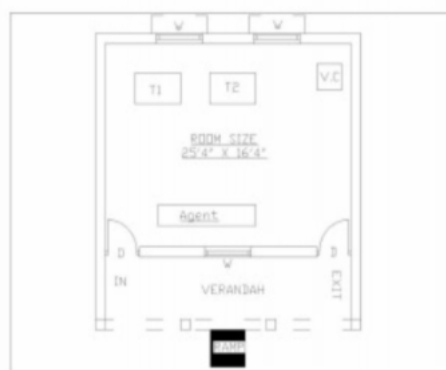

নির্বাচক নিবন্ধন আধিকারিকের স্বাক্ষর

Nazri Naksha

Google Map View

Polling Station Building Front View

Polling Station Front View

Cad View

Key MAP View

1 নাম : সুইটি (গোলকার) দেবনাথ স্বামীর নাম: উৎপল দেবনাথ বাড়ির নং : n0225 বয়স : 27 লিঙ্গ : মহিলা	ZUM1869650 ফটো উপলব্ধ	2 নাম : মিঠু (ভৌমিক) চক্রবর্তী স্বামীর নাম: নিমাই চক্রবর্তী বাড়ির নং : n0229 বয়স : 44 লিঙ্গ : মহিলা	KGX1783596 ফটো উপলব্ধ	3 নাম : মহিম কুণ্ডু পিতার নাম: অরুণ কুণ্ডু বাড়ির নং : n0012 বয়স : 55 লিঙ্গ : পুরুষ	KGX0296517 ফটো উপলব্ধ
4 নাম : অমরেশ কুণ্ডু পিতার নাম: অরুণ কুণ্ডু বাড়ির নং : n0012 বয়স : 52 লিঙ্গ : পুরুষ	ZUM2678977 ফটো উপলব্ধ	5 নাম : পিংকী কুন্ড স্বামীর নাম: মহিম কুন্ড বাড়ির নং : n0012 বয়স : 42 লিঙ্গ : মহিলা	KGX2952919 ফটো উপলব্ধ	6 নাম : বৈশাখী কুন্ড স্বামীর নাম: অমরেশ কুন্ড বাড়ির নং : n0012 বয়স : 41 লিঙ্গ : মহিলা	FKH3044914 ফটো উপলব্ধ
7 নাম : তিতলি কুণ্ডু পিতার নাম: মহিম কুণ্ডু বাড়ির নং : না বয়স : 21 লিঙ্গ : মহিলা	ZUM2529782 ফটো উপলব্ধ	8 নাম : আদিত্য কুণ্ডু পিতার নাম: মহিম কুণ্ডু বাড়ির নং : না বয়স : 20 লিঙ্গ : পুরুষ	ZUM2595932 ফটো উপলব্ধ	9 নাম : সৈকত কির্তনীয়া পিতার নাম: তাপস কির্তনীয়া বাড়ির নং : এন0162 বয়স : 22 লিঙ্গ : পুরুষ	ZUM2444859 ফটো উপলব্ধ
10 নাম : সরস্বতী গোস্বামী মায়ের নাম: কল্পনা গোস্বামী বাড়ির নং : N/A বয়স : 39 লিঙ্গ : মহিলা	ZUM2014033 ফটো উপলব্ধ	11 নাম : হীরালাল গোস্বামী পিতার নাম: নিত্যানন্দ গোস্বামী বাড়ির নং : n0075 বয়স : 53 লিঙ্গ : পুরুষ	KGX0296616 ফটো উপলব্ধ	12 নাম : মিঠু গোস্বামী স্বামীর নাম: হীরালাল গোস্বামী বাড়ির নং : n0075 বয়স : 46 লিঙ্গ : মহিলা	KGX1973510 ফটো উপলব্ধ
13 নাম : নারায়ণ গোস্বামী পিতার নাম: গদাধর গোস্বামী বাড়ির নং : n0075 বয়স : 49 লিঙ্গ : পুরুষ	ZUM1380732 ফটো উপলব্ধ	14 নাম : সুমিত্রা গোস্বামী স্বামীর নাম: নারায়ণ গোস্বামী বাড়ির নং : n0075 বয়স : 46 লিঙ্গ : মহিলা	ZUM1380724 ফটো উপলব্ধ	15 নাম : সমীরণ গোস্বামী পিতার নাম: ননীগোপাল গোস্বামী বাড়ির নং : n0079 বয়স : 47 লিঙ্গ : পুরুষ	KGX1773183 ফটো উপলব্ধ
16 নাম : গায়ত্রী গোস্বামী স্বামীর নাম: সমীরণ গোস্বামী বাড়ির নং : n0079 বয়স : 44 লিঙ্গ : মহিলা	KGX2337277 ফটো উপলব্ধ	17 নাম : বিশ্বজিত গোস্বামী পিতার নাম: কালিমোহন গোস্বামী বাড়ির নং : n0088 বয়স : 48 লিঙ্গ : পুরুষ	KGX2337251 ফটো উপলব্ধ	18 নাম : রঞ্জিত গোস্বামী পিতার নাম: কালিমোহন গোস্বামী বাড়ির নং : n0089 বয়স : 52 লিঙ্গ : পুরুষ	WB/40/277/153795 ফটো উপলব্ধ
19 নাম : প্রার্থনা গোস্বামী স্বামীর নাম: রঞ্জিত গোস্বামী বাড়ির নং : n0089 বয়স : 47 লিঙ্গ : মহিলা	KGX1972710 ফটো উপলব্ধ	20 নাম : নন্দরানী গোস্বামী স্বামীর নাম: মদনমোহন গোস্বামী বাড়ির নং : n0092 বয়স : 71 লিঙ্গ : মহিলা	KGX1771120 ফটো উপলব্ধ	21 নাম : রনিত গোস্বামী পিতার নাম: জগবন্ধু গোস্বামী বাড়ির নং : n0093 বয়স : 31 লিঙ্গ : পুরুষ	ZUM1597814 ফটো উপলব্ধ
22 নাম : মনিকা গোস্বামী স্বামীর নাম: বিশ্বজিত গোস্বামী বাড়ির নং : n0111 বয়স : 42 লিঙ্গ : মহিলা	KGX2649481 ফটো উপলব্ধ	23 নাম : খোকন গোস্বামী পিতার নাম: হরিন্দাস গোস্বামী বাড়ির নং : n0045 বয়স : 75 লিঙ্গ : পুরুষ	WB/40/277/153092 ফটো উপলব্ধ	24 নাম : নমিতা গোস্বামী স্বামীর নাম: খোকন গোস্বামী বাড়ির নং : n0045 বয়স : 68 লিঙ্গ : মহিলা	WB/40/277/153356 ফটো উপলব্ধ
25 নাম : শিব গোস্বামী পিতার নাম: খোকন গোস্বামী বাড়ির নং : n0045 বয়স : 46 লিঙ্গ : পুরুষ	KGX1771146 ফটো উপলব্ধ	26 নাম : সীমা গোস্বামী স্বামীর নাম: শিব গোস্বামী বাড়ির নং : n0045 বয়স : 38 লিঙ্গ : মহিলা	KGX2952943 ফটো উপলব্ধ	27 নাম : মেহাশীষ গোস্বামী পিতার নাম: সমীরণ গোস্বামী বাড়ির নং : এন0079 বয়স : 22 লিঙ্গ : পুরুষ	ZUM2444958 ফটো উপলব্ধ
28 নাম : সুমন গোস্বামী পিতার নাম: হীরালাল গোস্বামী বাড়ির নং : এন0075 বয়স : 22 লিঙ্গ : পুরুষ	ZUM2444784 ফটো উপলব্ধ	29 নাম : কল্পনা গোস্বামী স্বামীর নাম: ননীগোপাল গোস্বামী বাড়ির নং : n0079 বয়স : 68 লিঙ্গ : মহিলা	ZUM2397792 ফটো উপলব্ধ	30 নাম : রিয়া গোস্বামী পিতার নাম: নারায়ণ গোস্বামী বাড়ির নং : n0254 বয়স : 26 লিঙ্গ : মহিলা	ZUM2001121 ফটো উপলব্ধ