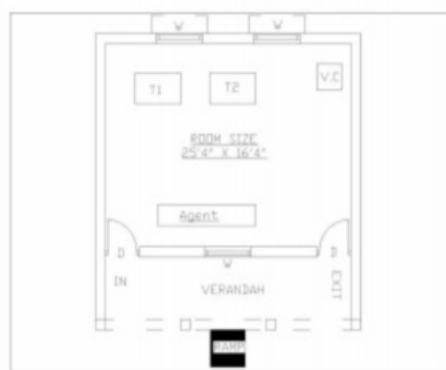

নির্বাচক নিবন্ধন আধিকারিকের স্বাক্ষর

Nazri Naksha

Google Map View

Polling Station Building Front View

Polling Station Front View

Cad View

Key MAP View

1 নাম : মনোয়ারা বিবি স্বামীর নাম: বারসেদ মোল্লা বাড়ির নং : n0259 বয়স : 46 লিঙ্গ : মহিলা	ZUM1705011 ফটো উপলব্ধ	2 নাম : সোনালী বিবি স্বামীর নাম: মানিক সেখ বাড়ির নং : n0240 বয়স : 37 লিঙ্গ : মহিলা	JCZ2405686 ফটো উপলব্ধ	3 নাম : ছবি বিবি স্বামীর নাম: ইত্তার আলি সেখ বাড়ির নং : n0229 বয়স : 33 লিঙ্গ : মহিলা	ZUM1381425 ফটো উপলব্ধ
4 নাম : লিলুফা ইয়াসমিন স্বামীর নাম: মাইনুল হাসান বাড়ির নং : বয়স : 41 লিঙ্গ : মহিলা	ZUM2015220 ফটো উপলব্ধ	5 নাম : রিনা দাস স্বামীর নাম: সুভা দাস বাড়ির নং : N0229 বয়স : 24 লিঙ্গ : মহিলা	ZUM2334530 ফটো উপলব্ধ	6 নাম : রুপবানু কিউ স্বামীর নাম: কাইম মন্ডল বাড়ির নং : n0228 বয়স : 33 লিঙ্গ : মহিলা	ZUM1381383 ফটো উপলব্ধ
7 নাম : সফিজুল সেখ পিতার নাম: ফটিক সেখ বাড়ির নং : n0302 বয়স : 26 লিঙ্গ : পুরুষ	ZUM1971993 ফটো উপলব্ধ	8 নাম : বাবলী খাতুন পিতার নাম: রওসান সেখ বাড়ির নং : এন0302 বয়স : 27 লিঙ্গ : মহিলা	UFQ1594274 ফটো উপলব্ধ	9 নাম : খোকন মন্ডল পিতার নাম: রাইম মন্ডল বাড়ির নং : এন0228 বয়স : 23 লিঙ্গ : পুরুষ	ZUM2445716 ফটো উপলব্ধ
10 নাম : অমর কর্মকার পিতার নাম: নেপাল কর্মকার বাড়ির নং : এন0002 বয়স : 30 লিঙ্গ : পুরুষ	ZUM1598861 ফটো উপলব্ধ	11 নাম : সুজিতা কর্মকার পিতার নাম: শম্ভু কর্মকার বাড়ির নং : এন0047 বয়স : 28 লিঙ্গ : মহিলা	ZUM1778810 ফটো উপলব্ধ	12 নাম : কমল কর্মকার পিতার নাম: শম্ভু কর্মকার বাড়ির নং : এন0047 বয়স : 34 লিঙ্গ : পুরুষ	ZUM1250711 ফটো উপলব্ধ
13 নাম : শম্ভু কর্মকার পিতার নাম: যদুচন্দ্র কর্মকার বাড়ির নং : এন0047 বয়স : 59 লিঙ্গ : পুরুষ	ZUM2242493 ফটো উপলব্ধ	14 নাম : প্রিয়াঙ্কা কর্মকার স্বামীর নাম: বিমল কর্মকার বাড়ির নং : n0326 বয়স : 29 লিঙ্গ : মহিলা	ZUM1797505 ফটো উপলব্ধ	15 নাম : আলো কর্মকার পিতার নাম: রতন কর্মকার বাড়ির নং : n0010 বয়স : 38 লিঙ্গ : মহিলা	KGX3033305 ফটো উপলব্ধ
16 নাম : রতন কর্মকার পিতার নাম: মঙ্গল কর্মকার বাড়ির নং : n0010 বয়স : 61 লিঙ্গ : পুরুষ	WB/40/277/132100 ফটো উপলব্ধ	17 নাম : বিমল কর্মকার পিতার নাম: নেপাল কর্মকার বাড়ির নং : এন0002 বয়স : 41 লিঙ্গ : পুরুষ	KGX2229045 ফটো উপলব্ধ	18 নাম : পুষ্প কর্মকার স্বামীর নাম: নেপাল কর্মকার বাড়ির নং : এন0002 বয়স : 58 লিঙ্গ : মহিলা	ZUM2089951 ফটো উপলব্ধ
19 নাম : নেপাল কর্মকার পিতার নাম: যদুচন্দ্র কর্মকার বাড়ির নং : এন0002 বয়স : 64 লিঙ্গ : পুরুষ	ZUM2090041 ফটো উপলব্ধ	20 নাম : শিখা কর্মকার স্বামীর নাম: মনু কর্মকার বাড়ির নং : n0235 বয়স : 55 লিঙ্গ : মহিলা	WB/40/277/345492 ফটো উপলব্ধ	21 নাম : মনু কর্মকার পিতার নাম: পামার কর্মকার বাড়ির নং : n0234 বয়স : 60 লিঙ্গ : পুরুষ	WB/40/277/345280 ফটো উপলব্ধ
22 নাম : লক্ষ্মী হাজারা পিতার নাম: ভাগ্য হাজারা বাড়ির নং : এন00 বয়স : 25 লিঙ্গ : মহিলা	RFR2112563 ফটো উপলব্ধ	23 নাম : অঞ্জলী কর্মকার স্বামীর নাম: শম্ভু কর্মকার বাড়ির নং : এন0047 বয়স : 53 লিঙ্গ : মহিলা	ZUM2090272 ফটো উপলব্ধ	24 নাম : লক্ষ্মী কর্মকার স্বামীর নাম: রতন কর্মকার বাড়ির নং : n0010 বয়স : 58 লিঙ্গ : মহিলা	WB/40/277/132135 ফটো উপলব্ধ
25 নাম : রিঙ্কু খাতুন পিতার নাম: বরকত আলি সেখ বাড়ির নং : n0198 বয়স : 26 লিঙ্গ : মহিলা	ZUM2015030 ফটো উপলব্ধ	26 নাম : সোনিয়া খাতুন স্বামীর নাম: মনু সেখ বাড়ির নং : 244 বয়স : 25 লিঙ্গ : মহিলা	ZUM2015097 ফটো উপলব্ধ	27 নাম : সাবিনা খাতুন স্বামীর নাম: মুস্তাকিম মন্ডল বাড়ির নং : 156 বয়স : 32 লিঙ্গ : মহিলা	ZUM2015139 ফটো উপলব্ধ
28 নাম : আজমীরা খাতুন স্বামীর নাম: ছুরমান সেখ বাড়ির নং : 99 বয়স : 26 লিঙ্গ : মহিলা	ZUM2015154 ফটো উপলব্ধ	29 নাম : সাহানারা খাতুন স্বামীর নাম: নইম সেখ বাড়ির নং : 146 বয়স : 30 লিঙ্গ : মহিলা	ZUM2015170 ফটো উপলব্ধ	30 নাম : নূরনাহার খাতুন স্বামীর নাম: আয়ুব সেখ বাড়ির নং : 6 বয়স : 26 লিঙ্গ : মহিলা	ZUM2015188 ফটো উপলব্ধ