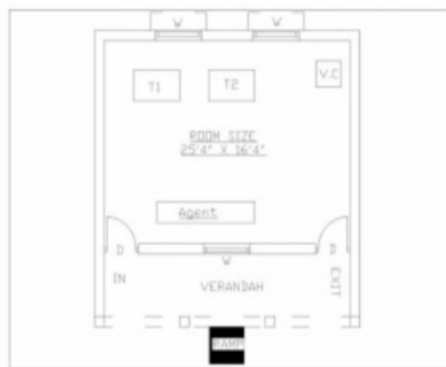

নির্বাচক নিবন্ধন আধিকারিকের স্বাক্ষর

Nazri Naksha

Google Map View

Polling Station Building Front View

Polling Station Front View

Cad View

Key MAP View

| | | | | | |
|--|--------------------------------|--|--------------------------------|--|--------------------------------|
| 1 নাম : কিরণ (মাল) বালা স্বামীর নাম: নীলকান্ত বালা বাড়ির নং : 133 বয়স : 30 লিঙ্গ : মহিলা | ZUM2015741 ফটো উপলব্ধ | 2 নাম : ছায়ারানী কুন্ডু স্বামীর নাম: হরিপদ কুন্ডু বাড়ির নং : n0081 বয়স : 78 লিঙ্গ : মহিলা | ZUM2242840 ফটো উপলব্ধ | 3 নাম : সুস্মিতা কুণ্ডু পিতার নাম: গোপাল কুণ্ডু বাড়ির নং : নং014 বয়স : 22 লিঙ্গ : মহিলা | ZUM2446052 ফটো উপলব্ধ |
| 4 নাম : শম্পা কুন্ডু স্বামীর নাম: গোবিন্দ কুন্ডু বাড়ির নং : n0014 বয়স : 57 লিঙ্গ : মহিলা | WB/40/277/102648 ফটো উপলব্ধ | 5 নাম : গোপাল চন্দ্র কুন্ডু পিতার নাম: মনমোহন কুন্ডু বাড়ির নং : n0014 বয়স : 57 লিঙ্গ : পুরুষ | WB/40/277/102878 ফটো উপলব্ধ | 6 নাম : নিতাই কুন্ডু পিতার নাম: মনমোহন কুন্ডু বাড়ির নং : n0014 বয়স : 52 লিঙ্গ : পুরুষ | WB/40/277/102835 ফটো উপলব্ধ |
| 7 নাম : অবন্তিকা কুন্ডু স্বামীর নাম: নিতাই কুন্ডু বাড়ির নং : n0014 বয়স : 41 লিঙ্গ : মহিলা | KGX2629665 ফটো উপলব্ধ | 8 নাম : রাধারানী কুণ্ডু স্বামীর নাম: গোপাল চন্দ্র কুণ্ডু বাড়ির নং : n0014 বয়স : 49 লিঙ্গ : মহিলা | WB/40/277/102020 ফটো উপলব্ধ | 9 নাম : সৈকত কুণ্ডু পিতার নাম: গোবিন্দ কুণ্ডু বাড়ির নং : n0014 বয়স : 35 লিঙ্গ : পুরুষ | ZUM1091123 ফটো উপলব্ধ |
| 10 নাম : মুনমুন কুন্ডু স্বামীর নাম: অভিজিৎ কুন্ডু বাড়ির নং : n0063 বয়স : 44 লিঙ্গ : মহিলা | ZUM1475771 ফটো উপলব্ধ | 11 নাম : অভিজিত কুণ্ডু পিতার নাম: সুবল কুণ্ডু বাড়ির নং : n0063 বয়স : 46 লিঙ্গ : পুরুষ | KGX1476886 ফটো উপলব্ধ | 12 নাম : সুরজিত কুন্ডু পিতার নাম: সুবল কুন্ডু বাড়ির নং : n0063 বয়স : 42 লিঙ্গ : পুরুষ | KGX2310746 ফটো উপলব্ধ |
| 13 নাম : রীনা কুন্ডু স্বামীর নাম: সুবল কুন্ডু বাড়ির নং : n0063 বয়স : 55 লিঙ্গ : মহিলা | WB/40/277/102194 ফটো উপলব্ধ | 14 নাম : গোবিন্দ কুন্ডু পিতার নাম: প্রহ্লাদ কুন্ডু বাড়ির নং : n0029 বয়স : 66 লিঙ্গ : পুরুষ | KGX2764553 ফটো উপলব্ধ | 15 নাম : রিয়া কুন্ডু স্বামীর নাম: সুরজিৎ কুন্ডু বাড়ির নং : n0063 বয়স : 28 লিঙ্গ : মহিলা | ZUM1779172 ফটো উপলব্ধ |
| 16 নাম : ফাল্গুনী কুণ্ডু(মুন্সি) স্বামীর নাম: গোবিন্দ কুণ্ডু বাড়ির নং : n0029 বয়স : 55 লিঙ্গ : মহিলা | ZUM1854736 ফটো উপলব্ধ | 17 নাম : সমির করাতি মায়ের নাম: সবিতা করাতি বাড়ির নং : নং 126 বয়স : 23 লিঙ্গ : পুরুষ | ZUM2359412 ফটো উপলব্ধ | 18 নাম : রীনা কীর্তনীয়া স্বামীর নাম: পরিমল কীর্তনীয়া বাড়ির নং : n0199 বয়স : 51 লিঙ্গ : মহিলা | KGX2629574 ফটো উপলব্ধ |
| 19 নাম : পরিমল কীর্তনীয়া পিতার নাম: অতুল কীর্তনীয়া বাড়ির নং : n0194 বয়স : 56 লিঙ্গ : পুরুষ | KGX2629582 ফটো উপলব্ধ | 20 নাম : অভিজিত ঘোষ পিতার নাম: মদন ঘোষ বাড়ির নং : n0016 বয়স : 38 লিঙ্গ : পুরুষ | KGX2945871 ফটো উপলব্ধ | 21 নাম : মিলন ঘোষ পিতার নাম: মদন ঘোষ বাড়ির নং : n0016 বয়স : 40 লিঙ্গ : পুরুষ | KGX2311942 ফটো উপলব্ধ |
| 22 নাম : গুরুদাসী ঘোষ স্বামীর নাম: মদন ঘোষ বাড়ির নং : n0016 বয়স : 52 লিঙ্গ : মহিলা | KGX1784156 ফটো উপলব্ধ | 23 নাম : মদন ঘোষ পিতার নাম: পশু ঘোষ বাড়ির নং : n0016 বয়স : 60 লিঙ্গ : পুরুষ | WB/40/277/102240 ফটো উপলব্ধ | 24 নাম : পাপিয়া ঘোষ স্বামীর নাম: অভিজিৎ ঘোষ বাড়ির নং : n0016 বয়স : 29 লিঙ্গ : মহিলা | UFQ1975671 ফটো উপলব্ধ |
| 25 নাম : পূর্ণিমা ঘোষ স্বামীর নাম: মিলন ঘোষ বাড়ির নং : n0016 বয়স : 25 লিঙ্গ : মহিলা | AQT2223493 ফটো উপলব্ধ | 26 নাম : শুভ ঘোষ পিতার নাম: শিবু ঘোষ বাড়ির নং : n0164 বয়স : 27 লিঙ্গ : পুরুষ | ZUM1870526 ফটো উপলব্ধ | 27 নাম : সুদেব ঘোষ পিতার নাম: ধর্ম ঘোষ বাড়ির নং : n0157 বয়স : 27 লিঙ্গ : পুরুষ | ZUM1870567 ফটো উপলব্ধ |
| 28 নাম : প্রভাতী চক্রবর্তী স্বামীর নাম: গনেশ চক্রবর্তী বাড়ির নং : n0099 বয়স : 40 লিঙ্গ : মহিলা | KGX1949825 ফটো উপলব্ধ | 29 নাম : রাহুল চক্রবর্তী পিতার নাম: রবি চক্রবর্তী বাড়ির নং : এন0099 বয়স : 22 লিঙ্গ : পুরুষ | ZUM2446177 ফটো উপলব্ধ | 30 নাম : গনেশ চক্রবর্তী পিতার নাম: রমেন চক্রবর্তী বাড়ির নং : এন0099 বয়স : 45 লিঙ্গ : পুরুষ | KGX1767094 ফটো উপলব্ধ |