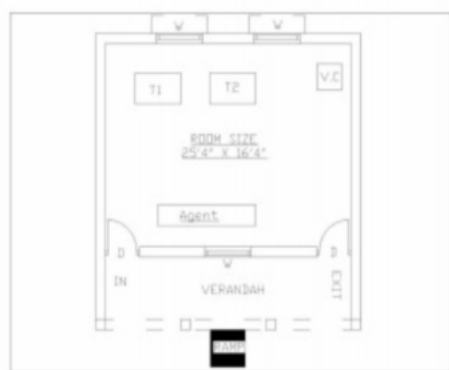

নির্বাচক নিবন্ধন আধিকারিকের স্বাক্ষর

Nazri Naksha

Google Map View

Polling Station Building Front View

Polling Station Front View

Cad View

Key MAP View

1 নাম : প্রতিমা দাঁ(রুদ্র) স্বামীর নাম: অনুপ কুমার দাঁ বাড়ির নং : n0113 বয়স : 30 লিঙ্গ : মহিলা	ZUM1779743 ফটো উপলব্ধ	2 নাম : নাবকুমার দাঁ পিতার নাম: ধর্মদাস দাঁ বাড়ির নং : n0113 বয়স : 74 লিঙ্গ : পুরুষ	ZUM2152809 ফটো উপলব্ধ	3 নাম : অর্চনা দাঁ স্বামীর নাম: নাবকুমার দাঁ বাড়ির নং : n0113 বয়স : 65 লিঙ্গ : মহিলা	ZUM2152825 ফটো উপলব্ধ
4 নাম : অনুপ কুমার দাঁ পিতার নাম: নব কুমার দাঁ বাড়ির নং : n0113 বয়স : 36 লিঙ্গ : পুরুষ	KGX3032026 ফটো উপলব্ধ	5 নাম : মদন আধিকারী পিতার নাম: সমর আধিকারী বাড়ির নং : n0170 বয়স : 35 লিঙ্গ : পুরুষ	ZUM1252063 ফটো উপলব্ধ	6 নাম : রাধারানী আধিকারী স্বামীর নাম: সমর আধিকারী বাড়ির নং : n0170 বয়স : 61 লিঙ্গ : মহিলা	ZUM2153724 ফটো উপলব্ধ
7 নাম : সুষমা দাস স্বামীর নাম: নিতাই দাস বাড়ির নং : n0170 বয়স : 31 লিঙ্গ : মহিলা	ZUM1705599 ফটো উপলব্ধ	8 নাম : সমর আধিকারী পিতার নাম: নারায়ন আধিকারী বাড়ির নং : n0170 বয়স : 70 লিঙ্গ : পুরুষ	ZUM2153740 ফটো উপলব্ধ	9 নাম : মুনমুন আইচ স্বামীর নাম: মানিক আইচ বাড়ির নং : n0012 বয়স : 41 লিঙ্গ : মহিলা	KGX2633162 ফটো উপলব্ধ
10 নাম : মানিক আইচ পিতার নাম: জীতেন্দ্র নাথ আইচ বাড়ির নং : n0012 বয়স : 52 লিঙ্গ : পুরুষ	ZUM2153948 ফটো উপলব্ধ	11 নাম : পৌরী আইচ স্বামীর নাম: প্রদীপ আইচ বাড়ির নং : n0012 বয়স : 58 লিঙ্গ : মহিলা	WB/40/277/123031 ফটো উপলব্ধ	12 নাম : সুষমা আইচ স্বামীর নাম: দিলীপ কুমার আইচ বাড়ির নং : n0012 বয়স : 65 লিঙ্গ : মহিলা	WB/40/277/123030 ফটো উপলব্ধ
13 নাম : বিশ্বজিৎ আইচ পিতার নাম: জীতেন্দ্র নাথ আইচ বাড়ির নং : n0012 বয়স : 48 লিঙ্গ : পুরুষ	KGX2772192 ফটো উপলব্ধ	14 নাম : কৃষ্ণা আইচ স্বামীর নাম: অসিত আইচ বাড়ির নং : n0012 বয়স : 45 লিঙ্গ : মহিলা	KGX1960236 ফটো উপলব্ধ	15 নাম : প্রনব আইচ পিতার নাম: প্রদীপ আইচ বাড়ির নং : n0012 বয়স : 36 লিঙ্গ : পুরুষ	ZUM1252071 ফটো উপলব্ধ
16 নাম : প্রিয়াঙ্কা কর(আইচ) স্বামীর নাম: প্রনব আইচ বাড়ির নং : n0012 বয়স : 29 লিঙ্গ : মহিলা	ZUM1779586 ফটো উপলব্ধ	17 নাম : স্বপ্না আইচ স্বামীর নাম: রনজিৎ আইচ বাড়ির নং : n0130 বয়স : 60 লিঙ্গ : মহিলা	WB/40/277/123173 ফটো উপলব্ধ	18 নাম : অসিত আইচ পিতার নাম: জীতেন্দ্রনাথ আইচ বাড়ির নং : n0012 বয়স : 57 লিঙ্গ : পুরুষ	ZUM2273134 ফটো উপলব্ধ
19 নাম : দিলীপ কুমার আইচ পিতার নাম: জীতেন্দ্র নাথ আইচ বাড়ির নং : n0012 বয়স : 71 লিঙ্গ : পুরুষ	ZUM2273159 ফটো উপলব্ধ	20 নাম : রনজিৎ আইচ পিতার নাম: দুলাল আইচ বাড়ির নং : n0130 বয়স : 64 লিঙ্গ : পুরুষ	KGX2772200 ফটো উপলব্ধ	21 নাম : অক্ষয় কুমার কর পিতার নাম: ননীগোপাল কর বাড়ির নং : এস.টি.কে.কে রোড বয়স : 60 লিঙ্গ : পুরুষ	KGX2772499 ফটো উপলব্ধ
22 নাম : সুলেখা কর স্বামীর নাম: অক্ষয় কুমার কর বাড়ির নং : এস.টি.কে.কে রোড বয়স : 56 লিঙ্গ : মহিলা	KGX2324770 ফটো উপলব্ধ	23 নাম : সোমান কর পিতার নাম: অক্ষয় কর বাড়ির নং : এস.টি.কে.কে রোড বয়স : 33 লিঙ্গ : পুরুষ	ZUM1382308 ফটো উপলব্ধ	24 নাম : রিয়া কর স্বামীর নাম: সোমান কর বাড়ির নং : এস.টি.কে.কে রোড বয়স : 25 লিঙ্গ : মহিলা	ZUM2336485 ফটো উপলব্ধ
25 নাম : অরিজিৎ আইচ পিতার নাম: অসিত আইচ বাড়ির নং : n0249 বয়স : 26 লিঙ্গ : পুরুষ	ZUM1972678 ফটো উপলব্ধ	26 নাম : সুভাষ আধিকারী পিতার নাম: সমর আধিকারী বাড়ির নং : n0209 বয়স : 36 লিঙ্গ : পুরুষ	ZUM1253228 ফটো উপলব্ধ	27 নাম : লোহারাম কর পিতার নাম: নন্দী কর বাড়ির নং : n0186 বয়স : 55 লিঙ্গ : পুরুষ	WB/40/277/129816 ফটো উপলব্ধ
28 নাম : ভগবতী কর স্বামীর নাম: লোহারাম কর বাড়ির নং : n0185 বয়স : 48 লিঙ্গ : মহিলা	WB/40/277/129588 ফটো উপলব্ধ	29 নাম : ক্ষুদুবালী গড়াই পিতার নাম: কানাই গড়াই বাড়ির নং : n0049 বয়স : 85 লিঙ্গ : পুরুষ	WB/40/277/123419 ফটো উপলব্ধ	30 নাম : রূপালী গড়াই পিতার নাম: বিপদভঞ্জন গড়াই বাড়ির নং : n0050 বয়স : 29 লিঙ্গ : মহিলা	ZUM1779479 ফটো উপলব্ধ