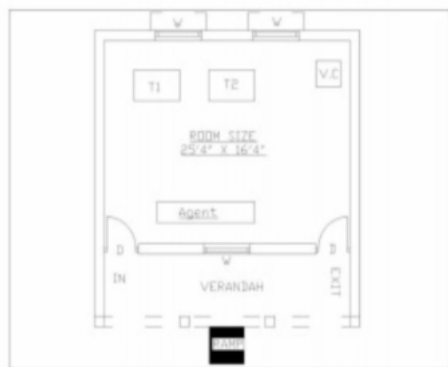

নির্বাচক নিবন্ধন আধিকারিকের স্বাক্ষর

Nazri Naksha

Google Map View

Polling Station Building Front View

Polling Station Front View

Cad View

Key MAP View

1 নাম : নিশাদী (নন্দী) দে স্বামীর নাম: ভুবন দে বাড়ির নং : n0293 বয়স : 28 লিঙ্গ : মহিলা	ZUM1871540 ফটো উপলব্ধ	2 নাম : সুনিতি (সরকার) দে স্বামীর নাম: মানিক দে বাড়ির নং : n0295 বয়স : 33 লিঙ্গ : মহিলা	ZUM1871565 ফটো উপলব্ধ	3 নাম : মুক্তা অধিকারী স্বামীর নাম: দীপক অধিকারী বাড়ির নং : এন0224 বয়স : 22 লিঙ্গ : মহিলা	ZUM2446896 ফটো উপলব্ধ
4 নাম : ভজহরি অধিকারী পিতার নাম: রামহরি অধিকারী বাড়ির নং : n0224 বয়স : 56 লিঙ্গ : পুরুষ	WB/40/277/141136 ফটো উপলব্ধ	5 নাম : শিখা অধিকারী স্বামীর নাম: ভজহরি অধিকারী বাড়ির নং : n0224 বয়স : 50 লিঙ্গ : মহিলা	WB/40/277/141497 ফটো উপলব্ধ	6 নাম : সোমা বসু(কর) স্বামীর নাম: জীবন বসু বাড়ির নং : n0224 বয়স : 37 লিঙ্গ : মহিলা	WKM1090562 ফটো উপলব্ধ
7 নাম : সুরবালা অধিকারী স্বামীর নাম: সমীর অধিকারী বাড়ির নং : n0225 বয়স : 50 লিঙ্গ : মহিলা	WB/40/277/141311 ফটো উপলব্ধ	8 নাম : উত্তম অধিকারী পিতার নাম: সমীর অধিকারী বাড়ির নং : n0225 বয়স : 39 লিঙ্গ : পুরুষ	ZUM1253947 ফটো উপলব্ধ	9 নাম : গোপাল অধিকারী পিতার নাম: সমীর অধিকারী বাড়ির নং : n0225 বয়স : 36 লিঙ্গ : পুরুষ	ZUM1253954 ফটো উপলব্ধ
10 নাম : দিপক অধিকারী পিতার নাম: ভজহরি অধিকারী বাড়ির নং : n0224 বয়স : 28 লিঙ্গ : পুরুষ	ZUM1780220 ফটো উপলব্ধ	11 নাম : নীরেন একা পিতার নাম: জহরলাল একা বাড়ির নং : n0169 বয়স : 32 লিঙ্গ : পুরুষ	ZUM1476944 ফটো উপলব্ধ	12 নাম : লক্ষ্মী একা স্বামীর নাম: মনু একা বাড়ির নং : n0169 বয়স : 34 লিঙ্গ : মহিলা	ZUM1476704 ফটো উপলব্ধ
13 নাম : মনু একা পিতার নাম: জহরলাল একা বাড়ির নং : n0169 বয়স : 42 লিঙ্গ : পুরুষ	KGX2951952 ফটো উপলব্ধ	14 নাম : মেহেরলাল একা পিতার নাম: শশী একা বাড়ির নং : n0155 বয়স : 65 লিঙ্গ : পুরুষ	WB/40/277/141049 ফটো উপলব্ধ	15 নাম : সঞ্জয় একা পিতার নাম: বীরেন একা বাড়ির নং : নং169 বয়স : 24 লিঙ্গ : পুরুষ	ZUM2358349 ফটো উপলব্ধ
16 নাম : অনীতা ওরাও স্বামীর নাম: সঞ্জয় ওরাও বাড়ির নং : n0155 বয়স : 44 লিঙ্গ : মহিলা	ZUM1254457 ফটো উপলব্ধ	17 নাম : জরিনা ওরাও একা স্বামীর নাম: নীরেন একা বাড়ির নং : n0331 বয়স : 29 লিঙ্গ : মহিলা	ZUM1973205 ফটো উপলব্ধ	18 নাম : বিপ্লব একা পিতার নাম: মেহেরলাল একা বাড়ির নং : N0155 বয়স : 31 লিঙ্গ : পুরুষ	ZUM2337178 ফটো উপলব্ধ
19 নাম : বিরেন একা পিতার নাম: জহরলাল একা বাড়ির নং : n0169 বয়স : 39 লিঙ্গ : পুরুষ	KGX2332211 ফটো উপলব্ধ	20 নাম : কুশ একা পিতার নাম: জহরলাল একা বাড়ির নং : n0326 বয়স : 29 লিঙ্গ : পুরুষ	ZUM1973130 ফটো উপলব্ধ	21 নাম : মুম্বা ওরাও পিতার নাম: শুকচাঁদ ওরাও বাড়ির নং : N0045 বয়স : 24 লিঙ্গ : পুরুষ	ZUM2337228 ফটো উপলব্ধ
22 নাম : কমল ওরাও পিতার নাম: সুবল ওরাও বাড়ির নং : n0033 বয়স : 29 লিঙ্গ : পুরুষ	ZUM1706076 ফটো উপলব্ধ	23 নাম : বিদাসী ওরাও স্বামীর নাম: ললিত ওরাও বাড়ির নং : n0123 বয়স : 42 লিঙ্গ : মহিলা	ZUM1600584 ফটো উপলব্ধ	24 নাম : ভারতী ওরাও পিতার নাম: ধীরেন ওরাও বাড়ির নং : n0028 বয়স : 58 লিঙ্গ : মহিলা	ZUM1706126 ফটো উপলব্ধ
25 নাম : বাপন ওরাও পিতার নাম: বীরেন ওরাও বাড়ির নং : n0239 বয়স : 28 লিঙ্গ : পুরুষ	ZUM1780170 ফটো উপলব্ধ	26 নাম : অমিত্রা সর্দার স্বামীর নাম: অভিজিৎ সর্দার বাড়ির নং : n0131 বয়স : 33 লিঙ্গ : মহিলা	ZUM1600121 ফটো উপলব্ধ	27 নাম : নিরেন ওরাও মায়ের নাম: বিমলা ওরাও বাড়ির নং : n0073 বয়স : 35 লিঙ্গ : পুরুষ	ZUM1780204 ফটো উপলব্ধ
Q 28 নাম : শীলাবতী ওরাও স্বামীর নাম: প্রসেনজিৎ ওরাও বাড়ির নং : এন0220 বয়স : 25 লিঙ্গ : মহিলা	ZUM2358141 ফটো উপলব্ধ	Q 29 নাম : রীতা ওরাও স্বামীর নাম: স্বপন ওরাও বাড়ির নং : নং180 বয়স : 26 লিঙ্গ : মহিলা	ZUM2358372 ফটো উপলব্ধ	30 নাম : চন্দন ওরাও পিতার নাম: চৈতন্য ওরাও বাড়ির নং : n0073 বয়স : 31 লিঙ্গ : পুরুষ	ZUM1476670 ফটো উপলব্ধ