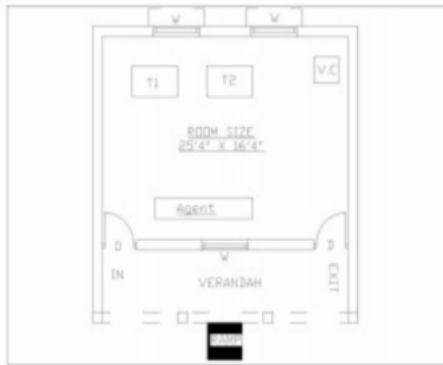

নির্বাচক নিবন্ধন আধিকারিকের স্বাক্ষর

Nazri Naksha

Google Map View

Polling Station Building Front View

Polling Station Front View

Cad View

Key MAP View

বিধানসভা নির্বাচনক্ষেত্রের নং, নাম : 268-পূর্বস্থলা দক্ষিণ  
ভাগ নং, নাম : 1-নওপাড়া(পশ্চিম এবং ছোটকড়াইল)