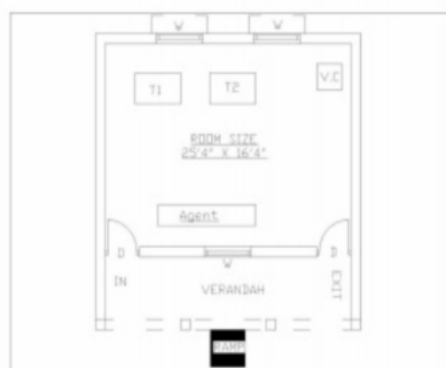

নির্বাচক নিবন্ধন আধিকারিকের স্বাক্ষর

Nazri Naksha

Google Map View

Polling Station Building Front View

Polling Station Front View

Cad View

Key MAP View

1 নাম : রাম মন্ডল স্বামীর নাম: সুদেব মন্ডল বাড়ির নং : এন0224 বয়স : 24 লিঙ্গ : মহিলা	ZUM2447274 ফটো উপলব্ধ	2 নাম : মলি মন্ডল পিতার নাম: মহাদেব মন্ডল বাড়ির নং : n0224 বয়স : 21 লিঙ্গ : মহিলা	ZUM2530566 ফটো উপলব্ধ	3 নাম : কমল মন্ডল পিতার নাম: সহদেব মন্ডল বাড়ির নং : N0224 বয়স : 24 লিঙ্গ : পুরুষ	ZUM2337830 ফটো উপলব্ধ
4 নাম : লক্ষ্মী মন্ডল স্বামীর নাম: মহাদেব মন্ডল বাড়ির নং : n0224 বয়স : 38 লিঙ্গ : মহিলা	KGX2635381 ফটো উপলব্ধ	5 নাম : সুদেব মণ্ডল পিতার নাম: মনিরাম মণ্ডল বাড়ির নং : n0224 বয়স : 43 লিঙ্গ : পুরুষ	KGX2229722 ফটো উপলব্ধ	6 নাম : সুমিত্রা মণ্ডল স্বামীর নাম: মনিরাম মণ্ডল বাড়ির নং : n0224 বয়স : 76 লিঙ্গ : মহিলা	ZUM2094787 ফটো উপলব্ধ
7 নাম : সহদেব মণ্ডল পিতার নাম: মনিরাম মণ্ডল বাড়ির নং : n0224 বয়স : 53 লিঙ্গ : পুরুষ	KGX0278747 ফটো উপলব্ধ	8 নাম : মহাদেব মণ্ডল পিতার নাম: মনিরাম মণ্ডল বাড়ির নং : n0224 বয়স : 50 লিঙ্গ : পুরুষ	ZUM2094852 ফটো উপলব্ধ	9 নাম : জয়দেব মণ্ডল পিতার নাম: মনিরাম মণ্ডল বাড়ির নং : n0224 বয়স : 45 লিঙ্গ : পুরুষ	KGX1550466 ফটো উপলব্ধ
10 নাম : অনিতা মন্ডল স্বামীর নাম: সহদেব মন্ডল বাড়ির নং : n0224 বয়স : 47 লিঙ্গ : মহিলা	KGX1768902 ফটো উপলব্ধ	11 নাম : প্রিয়ান্কা মন্ডল স্বামীর নাম: জয়দেব মন্ডল বাড়ির নং : n0224 বয়স : 30 লিঙ্গ : মহিলা	ZUM1780626 ফটো উপলব্ধ	12 নাম : সন্তু অধিকারী পিতার নাম: সহদেব অধিকারী বাড়ির নং : n0004 বয়স : 33 লিঙ্গ : পুরুষ	ZUM1357540 ফটো উপলব্ধ
13 নাম : মিঠুন অধিকারী পিতার নাম: অর্জুন অধিকারী বাড়ির নং : n0006 বয়স : 37 লিঙ্গ : পুরুষ	KGX2952067 ফটো উপলব্ধ	14 নাম : নকুল অধিকারী পিতার নাম: শ্রীদাম অধিকারী বাড়ির নং : n0005 বয়স : 65 লিঙ্গ : পুরুষ	WB/40/277/144469 ফটো উপলব্ধ	15 নাম : সুপ্রভা অধিকারী স্বামীর নাম: বাসুদেব অধিকারী বাড়ির নং : n0003 বয়স : 42 লিঙ্গ : মহিলা	ZUM1091941 ফটো উপলব্ধ
16 নাম : বাসুদেব অধিকারী পিতার নাম: শ্রীদাম অধিকারী বাড়ির নং : n0003 বয়স : 52 লিঙ্গ : পুরুষ	WB/40/277/144447 ফটো উপলব্ধ	17 নাম : সত্যজিত অধিকারী পিতার নাম: হরিমোহন অধিকারী বাড়ির নং : n0001 বয়স : 56 লিঙ্গ : পুরুষ	WB/40/277/144602 ফটো উপলব্ধ	18 নাম : দুর্ঘাধন অধিকারী পিতার নাম: হরিমোহন অধিকারী বাড়ির নং : n0002 বয়স : 65 লিঙ্গ : পুরুষ	WB/40/277/144677 ফটো উপলব্ধ
19 নাম : প্রার্থনা অধিকারী স্বামীর নাম: মহাদেব অধিকারী বাড়ির নং : n0003 বয়স : 43 লিঙ্গ : মহিলা	KGX1783455 ফটো উপলব্ধ	20 নাম : চম্পা অধিকারী স্বামীর নাম: জয়দেব অধিকারী বাড়ির নং : ডব্লিউ/ও - জয়দেব অধিকারী বয়স : 39 লিঙ্গ : মহিলা	KGX3034071 ফটো উপলব্ধ	21 নাম : সহদেব অধিকারী পিতার নাম: শ্রীদাম অধিকারী বাড়ির নং : n0004 বয়স : 62 লিঙ্গ : পুরুষ	WB/40/277/144359 ফটো উপলব্ধ
22 নাম : পিন্টু অধিকারী পিতার নাম: সহদেব অধিকারী বাড়ির নং : n0004 বয়স : 32 লিঙ্গ : পুরুষ	ZUM1477108 ফটো উপলব্ধ	23 নাম : তরুলতা অধিকারী স্বামীর নাম: নকুল অধিকারী বাড়ির নং : n0005 বয়স : 54 লিঙ্গ : মহিলা	WB/40/277/144547 ফটো উপলব্ধ	24 নাম : বাপী অধিকারী পিতার নাম: নকুল অধিকারী বাড়ির নং : n0005 বয়স : 35 লিঙ্গ : পুরুষ	ZUM1254549 ফটো উপলব্ধ
25 নাম : অর্জুন অধিকারী পিতার নাম: শ্রীদাম অধিকারী বাড়ির নং : n0006 বয়স : 68 লিঙ্গ : পুরুষ	WB/40/277/144630 ফটো উপলব্ধ	26 নাম : মৃনাল অধিকারী পিতার নাম: অর্জুন অধিকারী বাড়ির নং : n0006 বয়স : 37 লিঙ্গ : পুরুষ	KGX2952042 ফটো উপলব্ধ	27 নাম : মিলনী অধিকারী স্বামীর নাম: সন্তু অধিকারী বাড়ির নং : n0004 বয়স : 28 লিঙ্গ : মহিলা	ZUM2338317 ফটো উপলব্ধ
28 নাম : জয়দেব অধিকারী পিতার নাম: শ্রীদাম অধিকারী বাড়ির নং : n0003 বয়স : 49 লিঙ্গ : পুরুষ	ZUM2243301 ফটো উপলব্ধ	29 নাম : বরনী অধিকারী স্বামীর নাম: রবীন্দ্র অধিকারী বাড়ির নং : n0007 বয়স : 71 লিঙ্গ : মহিলা	ZUM2243228 ফটো উপলব্ধ	30 নাম : দীপ অধিকারী পিতার নাম: সহদেব অধিকারী বাড়ির নং : n0004 বয়স : 21 লিঙ্গ : পুরুষ	ZUM2530558 ফটো উপলব্ধ