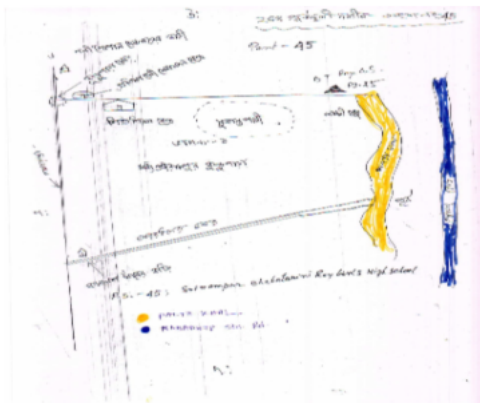

নির্বাচক নিবন্ধন আধিকারিকের স্বাক্ষর

Nazri Naksha

Google Map View

Polling Station Building Front View

Polling Station Front View

Cad View

Key MAP View

বিধানসভা নির্বাচনক্ষেত্রের নং, নাম : 268-পূর্বস্থলা দক্ষিণ  
ভাগ নং, নাম : 1-মধ্যশ্রীরামপুর,সুকান্তপল্লী এবং গোবর্ধনেরবেড়