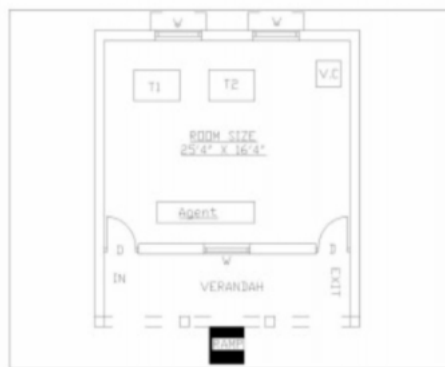

নির্বাচক নিবন্ধন আধিকারিকের স্বাক্ষর

Nazri Naksha

Google Map View

Polling Station Building Front View

Polling Station Front View

Cad View

Key MAP View

1 নাম : প্রিয়ান্বিতা (দাস) সাহা স্বামীর নাম: সুবীর সাহা বাড়ির নং : n0258 বয়স : 30 লিঙ্গ : মহিলা	ZUM2003614 ফটো উপলব্ধ	2 নাম : শর্মিষ্ঠা (দেবনাথ) ভৌমিক স্বামীর নাম: সঞ্জীব ভৌমিক বাড়ির নং : নং 056 বয়স : 32 লিঙ্গ : মহিলা	ZUM2018356 ফটো উপলব্ধ	3 নাম : অনিতা (দেবনাথ)ভৌমিক স্বামীর নাম: বীরেন ভৌমিক বাড়ির নং : n0175 বয়স : 35 লিঙ্গ : মহিলা	ZUM1255371 ফটো উপলব্ধ
4 নাম : রীনা (নস্কর) রায় স্বামীর নাম: প্রবীর রায় বাড়ির নং : নং 103 বয়স : 30 লিঙ্গ : মহিলা	ZUM2018349 ফটো উপলব্ধ	5 নাম : সীমা (বাছার) মালো স্বামীর নাম: সন্তু মালো বাড়ির নং : n0253 বয়স : 31 লিঙ্গ : মহিলা	ZUM1967421 ফটো উপলব্ধ	6 নাম : অঞ্জলী (ভক্ত) রায় স্বামীর নাম: বিশুজিৎ রায় বাড়ির নং : n0254 বয়স : 29 লিঙ্গ : মহিলা	ZUM1754290 ফটো উপলব্ধ
7 নাম : প্রতিমা (সাহা) মুখার্জী স্বামীর নাম: বাপ্পা মুখার্জী বাড়ির নং : নং 208 বয়স : 30 লিঙ্গ : মহিলা	ZUM2018430 ফটো উপলব্ধ	8 নাম : সুচারিতা (সাহা)দেবনাথ স্বামীর নাম: বিধান দেবনাথ বাড়ির নং : n0248 বয়স : 34 লিঙ্গ : মহিলা	ANS1422377 ফটো উপলব্ধ	9 নাম : প্রতিমা (হালদার) দাস স্বামীর নাম: রনজীৎ দাস বাড়ির নং : নং 095 বয়স : 30 লিঙ্গ : মহিলা	ZUM2018281 ফটো উপলব্ধ
10 নাম : নমিতা দাস অধিকারী স্বামীর নাম: নির্মল অধিকারী বাড়ির নং : এন0061 বয়স : 39 লিঙ্গ : মহিলা	CGT2489730 ফটো উপলব্ধ	11 নাম : নির্মল অধিকারী পিতার নাম: সুবীর অধিকারী বাড়ির নং : n0061 বয়স : 49 লিঙ্গ : পুরুষ	ZUM2274728 ফটো উপলব্ধ	12 নাম : পম্পা অধিকারী পিতার নাম: সুনীল অধিকারী বাড়ির নং : n0088 বয়স : 35 লিঙ্গ : মহিলা	ZUM1093699 ফটো উপলব্ধ
13 নাম : অর্চনা অধিকারী স্বামীর নাম: সুনীল অধিকারী বাড়ির নং : n0088 বয়স : 55 লিঙ্গ : মহিলা	WB/40/277/111605 ফটো উপলব্ধ	14 নাম : সুনীল অধিকারী পিতার নাম: শচীন্দ্র অধিকারী বাড়ির নং : n0088 বয়স : 68 লিঙ্গ : পুরুষ	WB/40/277/111542 ফটো উপলব্ধ	15 নাম : ছায়া অধিকারী স্বামীর নাম: সুবীর অধিকারী বাড়ির নং : n0061 বয়স : 67 লিঙ্গ : মহিলা	KGX0214908 ফটো উপলব্ধ
16 নাম : সুবীর অধিকারী পিতার নাম: শচীন্দ্র অধিকারী বাড়ির নং : n0061 বয়স : 75 লিঙ্গ : পুরুষ	WB/40/277/111722 ফটো উপলব্ধ	17 নাম : সমীর অধিকারী পিতার নাম: চিত্তরঞ্জন অধিকারী বাড়ির নং : n0049 বয়স : 30 লিঙ্গ : পুরুষ	ZUM1707223 ফটো উপলব্ধ	18 নাম : রীতা অধিকারী স্বামীর নাম: চিত্তরঞ্জন অধিকারী বাড়ির নং : n0049 বয়স : 54 লিঙ্গ : মহিলা	ZUM2487213 ফটো উপলব্ধ
19 নাম : চিত্তরঞ্জন অধিকারী পিতার নাম: চন্দ্রসাগর অধিকারী বাড়ির নং : n0049 বয়স : 66 লিঙ্গ : পুরুষ	KGX1475250 ফটো উপলব্ধ	20 নাম : স্বপ্না আচার্য্য স্বামীর নাম: উত্তম আচার্য্য বাড়ির নং : n0015 বয়স : 41 লিঙ্গ : মহিলা	KGX2317196 ফটো উপলব্ধ	21 নাম : অজয় আচার্য্য পিতার নাম: বিশ্বনাথ আচার্য্য বাড়ির নং : n0016 বয়স : 51 লিঙ্গ : পুরুষ	KGX0215038 ফটো উপলব্ধ
22 নাম : দুর্গা আচার্য্য স্বামীর নাম: গোপাল আচার্য্য বাড়ির নং : n0017 বয়স : 49 লিঙ্গ : মহিলা	WB/12/077/138490 ফটো উপলব্ধ	23 নাম : জয়ন্তী আচার্য্য স্বামীর নাম: বাপী আচার্য্য বাড়ির নং : n0018 বয়স : 37 লিঙ্গ : মহিলা	KGX3030418 ফটো উপলব্ধ	24 নাম : সুদেব আচার্য্য পিতার নাম: জয়দেব আচার্য্য বাড়ির নং : n0027 বয়স : 37 লিঙ্গ : পুরুষ	KGX3030335 ফটো উপলব্ধ
25 নাম : জয়দেব আচার্য্য পিতার নাম: যতীন্দ্র আচার্য্য বাড়ির নং : n0027 বয়স : 65 লিঙ্গ : পুরুষ	WB/40/277/111289 ফটো উপলব্ধ	26 নাম : উত্তম আচার্য্য পিতার নাম: বেনুরঞ্জন আচার্য্য বাড়ির নং : n0015 বয়স : 52 লিঙ্গ : পুরুষ	KGX1955392 ফটো উপলব্ধ	27 নাম : মিনতী আচার্য্য স্বামীর নাম: কাঞ্চন আচার্য্য বাড়ির নং : n0189 বয়স : 56 লিঙ্গ : মহিলা	KGX2767655 ফটো উপলব্ধ
28 নাম : কাঞ্চন আচার্য্য পিতার নাম: বিশ্বনাথ আচার্য্য বাড়ির নং : n0016 বয়স : 57 লিঙ্গ : পুরুষ	KGX2768927 ফটো উপলব্ধ	29 নাম : বাপী আচার্য্য পিতার নাম: অরুণকান্তি আচার্য্য বাড়ির নং : n0018 বয়স : 48 লিঙ্গ : পুরুষ	ZUM2414530 ফটো উপলব্ধ	30 নাম : অমৃতা সিংহ আচার্য্য স্বামীর নাম: অজয় আচার্য্য বাড়ির নং : নং 16 বয়স : 28 লিঙ্গ : মহিলা	ZUM2018364 ফটো উপলব্ধ