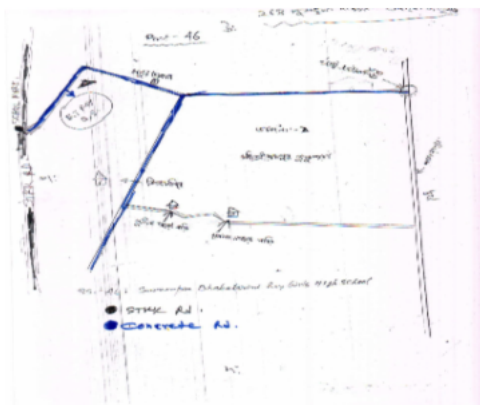

Nazri Naksha