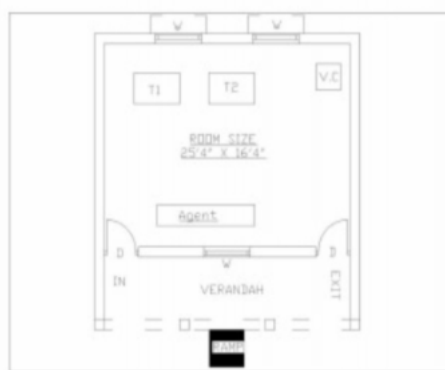

নির্বাচক নিবন্ধন আধিকারিকের স্বাক্ষর

Nazri Naksha

Google Map View

Polling Station Building Front View

Polling Station Front View

Cad View

Key MAP View

1	UFQ1882216	নাম : পিংকি সাহা অধিকারী পিতার নাম: তারক অধিকারী বাড়ির নং : n0277 বয়স : 28 লিঙ্গ : মহিলা	ফটো উপলব্ধ	2	ZUM1873702	নাম : সুদীপ আচার্য পিতার নাম: দীপক আচার্য বাড়ির নং : n0247 বয়স : 27 লিঙ্গ : পুরুষ	ফটো উপলব্ধ	3	WB/12/077/213261	নাম : দীপক আচার্য পিতার নাম: নিতাইপদ আচার্য বাড়ির নং : n0094 বয়স : 56 লিঙ্গ : পুরুষ	ফটো উপলব্ধ
4	ZUM2568426	নাম : প্রিয়াঙ্কা আচার্য পিতার নাম: দীপক আচার্য বাড়ির নং : এন0094 & পার্ট নং-47 বয়স : 20 লিঙ্গ : মহিলা	ফটো উপলব্ধ	5	ZUM1967538	নাম : সর্বানী কুন্ডু স্বামীর নাম: রাজু কুন্ডু বাড়ির নং : n0278 বয়স : 44 লিঙ্গ : মহিলা	ফটো উপলব্ধ	6	ZUM2341097	নাম : শিবম কুণ্ডু পিতার নাম: সুভাষ কুণ্ডু বাড়ির নং : N0051 বয়স : 24 লিঙ্গ : পুরুষ	ফটো উপলব্ধ
7	KGX2948289	নাম : সুভাষ কুন্ডু পিতার নাম: নীলকমল কুন্ডু বাড়ির নং : n0051 বয়স : 56 লিঙ্গ : পুরুষ	ফটো উপলব্ধ	8	KGX2948297	নাম : মোনি কুন্ডু স্বামীর নাম: সুভাষ চন্দ্র কুন্ডু বাড়ির নং : n0061 বয়স : 45 লিঙ্গ : মহিলা	ফটো উপলব্ধ	9	ZUM2341360	নাম : মানব কুমার মল্লিক পিতার নাম: খগেন মল্লিক বাড়ির নং : N0188 বয়স : 24 লিঙ্গ : পুরুষ	ফটো উপলব্ধ
10	ZUM1873728	নাম : স্বপন কর্মকার পিতার নাম: নিত্য কর্মকার বাড়ির নং : n0249 বয়স : 56 লিঙ্গ : পুরুষ	ফটো উপলব্ধ	11	ZUM1707488	নাম : পূজা কীর্তিনিয়া স্বামীর নাম: শিব কীর্তিনিয়া বাড়ির নং : n0257 বয়স : 29 লিঙ্গ : মহিলা	ফটো উপলব্ধ	12	ZUM2018703	নাম : বুদ্ধদেব গড়াই পিতার নাম: সুদীপ গড়াই বাড়ির নং : নং 002 বয়স : 25 লিঙ্গ : পুরুষ	ফটো উপলব্ধ
13	ZUM1967504	নাম : সুমিত্রা গড়াই স্বামীর নাম: সুদীপ গড়াই বাড়ির নং : n0272 বয়স : 46 লিঙ্গ : মহিলা	ফটো উপলব্ধ	14	WB/40/277/114170	নাম : অঞ্জলী গুহ মজুমদার স্বামীর নাম: জীবন কুমার গুহ মজুমদার বাড়ির নং : n0060 বয়স : 69 লিঙ্গ : মহিলা	ফটো উপলব্ধ	15	KGX2318475	নাম : সোনালী গুহ মজুমদার পিতার নাম: জীবন কুমার গুহ মজুমদার বাড়ির নং : n0060 বয়স : 42 লিঙ্গ : মহিলা	ফটো উপলব্ধ
16	KGX1765585	নাম : সৌরভ গুহমজুমদার পিতার নাম: জীবন কুমার গুহমজুমদার বাড়ির নং : n0060 বয়স : 46 লিঙ্গ : পুরুষ	ফটো উপলব্ধ	17	WB/40/277/114320	নাম : জীবন কুমার গুহ মজুমদার পিতার নাম: অক্ষয় গুহ মজুমদার বাড়ির নং : n0060 বয়স : 73 লিঙ্গ : পুরুষ	ফটো উপলব্ধ	18	RIY1849124	নাম : রুপা তালুকদার স্বামীর নাম: কামনাশীষ তালুকদার বাড়ির নং : এন0121 বয়স : 28 লিঙ্গ : মহিলা	ফটো উপলব্ধ
19	ZUM1967454	নাম : সোমনাথ দত্ত পিতার নাম: তারকচন্দ্র দত্ত বাড়ির নং : n0264 বয়স : 26 লিঙ্গ : পুরুষ	ফটো উপলব্ধ	20	KGX2308203	নাম : করুনা দত্ত স্বামীর নাম: তারক দত্ত বাড়ির নং : n0093 বয়স : 47 লিঙ্গ : মহিলা	ফটো উপলব্ধ	21	KGX3030921	নাম : শিশির দত্ত পিতার নাম: সুশান্ত দত্ত বাড়ির নং : n0207 বয়স : 37 লিঙ্গ : পুরুষ	ফটো উপলব্ধ
22	WB/40/277/117200	নাম : গীতা দত্ত স্বামীর নাম: সুশান্ত দত্ত বাড়ির নং : n0208 বয়স : 55 লিঙ্গ : মহিলা	ফটো উপলব্ধ	23	ZUM2620748	নাম : সুশান্ত দত্ত পিতার নাম: নিত্যানন্দ দত্ত বাড়ির নং : n0212 বয়স : 67 লিঙ্গ : পুরুষ	ফটো উপলব্ধ	24	XVM0264689	নাম : সুপর্ণা দাম স্বামীর নাম: কুশল দেবনাথ বাড়ির নং : এন0181 বয়স : 38 লিঙ্গ : মহিলা	ফটো উপলব্ধ
25	ZUM1707298	নাম : মৌসুমী দাস মজুমদার স্বামীর নাম: পলাশ মজুমদার বাড়ির নং : n0035 বয়স : 29 লিঙ্গ : মহিলা	ফটো উপলব্ধ	26	ZUM2448959	নাম : সায়েন দাস পিতার নাম: কানাই দাস বাড়ির নং : এন0036 বয়স : 22 লিঙ্গ : পুরুষ	ফটো উপলব্ধ	27	ZUM2125995	নাম : নারায়ন চন্দ্র দাস পিতার নাম: বিষ্ণুপদ দাস বাড়ির নং : n0037 বয়স : 64 লিঙ্গ : পুরুষ	ফটো উপলব্ধ
28	ZUM1357110	নাম : চায়না দাস স্বামীর নাম: রবি দাস বাড়ির নং : n0089 বয়স : 56 লিঙ্গ : মহিলা	ফটো উপলব্ধ	29	WB/40/277/114071	নাম : রীনা দাস স্বামীর নাম: কৃষ্ণচন্দ্র দাস বাড়ির নং : n0043 বয়স : 68 লিঙ্গ : মহিলা	ফটো উপলব্ধ	30	ZUM1873777	নাম : রুপা দাস স্বামীর নাম: অভিজিৎ দাস বাড়ির নং : n0254 বয়স : 29 লিঙ্গ : মহিলা	ফটো উপলব্ধ