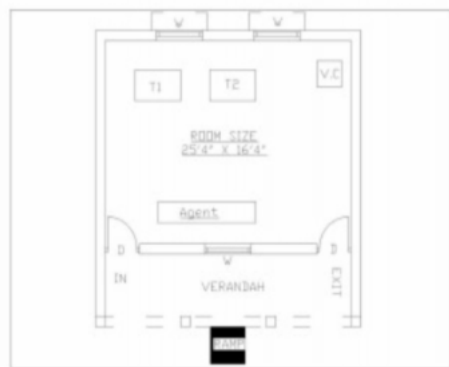

নির্বাচক নিবন্ধন আধিকারিকের স্বাক্ষর

Nazri Naksha

Google Map View

Polling Station Building Front View

Polling Station Front View

Cad View

Key MAP View

1 নাম : সুনীল সাঁতরা পিতার নাম: বেচারাম সাঁতরা বাড়ির নং : n0110 বয়স : 57 লিঙ্গ : পুরুষ	KGX0338061 ফটো উপলব্ধ	2 নাম : অর্চনা সাঁতরা স্বামীর নাম: অনীল সাঁতরা বাড়ির নং : n0110 বয়স : 38 লিঙ্গ : মহিলা	KGX2955664 ফটো উপলব্ধ	3 নাম : বার্না সাঁতরা স্বামীর নাম: সুশীল সাঁতরা বাড়ির নং : n0110 বয়স : 33 লিঙ্গ : মহিলা	ZUM1372465 ফটো উপলব্ধ
4 নাম : সুব্রত সাঁতরা পিতার নাম: সুনীল সাঁতরা বাড়ির নং : এন0110 বয়স : 23 লিঙ্গ : পুরুষ	ZUM2409159 ফটো উপলব্ধ	5 নাম : অশিত সাঁতরা পিতার নাম: বিশ্বনাথ সাঁতরা বাড়ির নং : এন0081 বয়স : 22 লিঙ্গ : পুরুষ	ZUM2437341 ফটো উপলব্ধ	6 নাম : রীনা সাঁতরা স্বামীর নাম: সুনীল সাঁতরা বাড়ির নং : n0110 বয়স : 49 লিঙ্গ : মহিলা	KGX0338079 ফটো উপলব্ধ
7 নাম : ভাগ্যবালা সাঁতরা স্বামীর নাম: বেচারাম সাঁতরা বাড়ির নং : n0110 বয়স : 78 লিঙ্গ : মহিলা	KGX0338053 ফটো উপলব্ধ	8 নাম : পলাশ সাঁতরা পিতার নাম: বেচারাম সাঁতরা বাড়ির নং : n0110 বয়স : 43 লিঙ্গ : পুরুষ	KGX2351559 ফটো উপলব্ধ	9 নাম : সুশীল সাঁতরা পিতার নাম: বেচারাম সাঁতরা বাড়ির নং : n0110 বয়স : 45 লিঙ্গ : পুরুষ	KGX0338095 ফটো উপলব্ধ
10 নাম : তিনকড়ি সাঁতরা স্বামীর নাম: বিশ্বনাথ সাঁতরা বাড়ির নং : n0081 বয়স : 57 লিঙ্গ : মহিলা	ZUM2226637 ফটো উপলব্ধ	11 নাম : নন্দরানী সাঁতরা স্বামীর নাম: বিফল সাঁতরা বাড়ির নং : n0081 বয়স : 72 লিঙ্গ : মহিলা	KGX0337253 ফটো উপলব্ধ	12 নাম : বিশ্বনাথ সাঁতরা পিতার নাম: বিফল সাঁতরা বাড়ির নং : n0081 বয়স : 51 লিঙ্গ : পুরুষ	KGX0337261 ফটো উপলব্ধ
13 নাম : অনিল সাঁতরা পিতার নাম: বেচারাম সাঁতরা বাড়ির নং : n0110 বয়স : 51 লিঙ্গ : পুরুষ	KGX0338087 ফটো উপলব্ধ	14 নাম : পূজা সাঁতরা স্বামীর নাম: পলাশ সাঁতরা বাড়ির নং : n0110 বয়স : 28 লিঙ্গ : মহিলা	ZUM1768779 ফটো উপলব্ধ	15 নাম : রতন ঘরুই পিতার নাম: সুধীর ঘরুই বাড়ির নং : n0078 বয়স : 58 লিঙ্গ : পুরুষ	KGX0336156 ফটো উপলব্ধ
16 নাম : মঙ্গলা ঘরুই স্বামীর নাম: কৃষ্ণচন্দ্র ঘরুই বাড়ির নং : n0077 বয়স : 46 লিঙ্গ : মহিলা	KGX1572312 ফটো উপলব্ধ	17 নাম : কৃষ্ণচন্দ্র ঘরুই পিতার নাম: সুধীর ঘরুই বাড়ির নং : n0077 বয়স : 52 লিঙ্গ : পুরুষ	KGX0336057 ফটো উপলব্ধ	18 নাম : বাবলু ঘরুই পিতার নাম: সুধীর ঘরুই বাড়ির নং : n0076 বয়স : 54 লিঙ্গ : পুরুষ	KGX0336149 ফটো উপলব্ধ
19 নাম : পুঁটা ঘরুই স্বামীর নাম: সুধীর ঘরুই বাড়ির নং : n0076 বয়স : 92 লিঙ্গ : মহিলা	KGX0336131 ফটো উপলব্ধ	20 নাম : সরস্বতী ঘরুই স্বামীর নাম: মুক্তি ঘরুই বাড়ির নং : n0049 বয়স : 37 লিঙ্গ : মহিলা	ZUM1372564 ফটো উপলব্ধ	21 নাম : মুক্তি ঘরুই পিতার নাম: বাম ঘরুই বাড়ির নং : n0049 বয়স : 44 লিঙ্গ : পুরুষ	KGX2785921 ফটো উপলব্ধ
22 নাম : কুশ ঘড়ুই পিতার নাম: নিমাই ঘড়ুই বাড়ির নং : n0048 বয়স : 31 লিঙ্গ : পুরুষ	ZUM1461193 ফটো উপলব্ধ	23 নাম : গীতা ঘরুই স্বামীর নাম: নিমাই ঘরুই বাড়ির নং : n0048 বয়স : 54 লিঙ্গ : মহিলা	KGX0336123 ফটো উপলব্ধ	24 নাম : মানিক ঘরুই পিতার নাম: শ্যাম ঘরুই বাড়ির নং : n0047 বয়স : 54 লিঙ্গ : পুরুষ	KGX0336073 ফটো উপলব্ধ
25 নাম : পূর্ণিমা ঘরুই স্বামীর নাম: রবীন ঘরুই বাড়ির নং : n0046 বয়স : 50 লিঙ্গ : মহিলা	KGX0336032 ফটো উপলব্ধ	26 নাম : রবীন ঘরুই পিতার নাম: কর্ণধর ঘরুই বাড়ির নং : n0046 বয়স : 54 লিঙ্গ : পুরুষ	KGX0336024 ফটো উপলব্ধ	27 নাম : পূজা ঘরুই স্বামীর নাম: পরিষ্কিত ঘরুই বাড়ির নং : এন0078 বয়স : 27 লিঙ্গ : মহিলা	ZUM2077204 ফটো উপলব্ধ
28 নাম : ফাল্গুনি ধারা পিতার নাম: ভগীরথ ধারা বাড়ির নং : এন0135 বয়স : 23 লিঙ্গ : মহিলা	ZUM2399947 ফটো উপলব্ধ	29 নাম : দীনু ঘরুই পিতার নাম: অচল ঘরুই বাড়ির নং : n0020 বয়স : 47 লিঙ্গ : পুরুষ	KGX2350999 ফটো উপলব্ধ	30 নাম : শিখা ঘরুই পিতার নাম: বাবলু মাম্মা বাড়ির নং : এন0020 বয়স : 26 লিঙ্গ : মহিলা	TFM2137982 ফটো উপলব্ধ