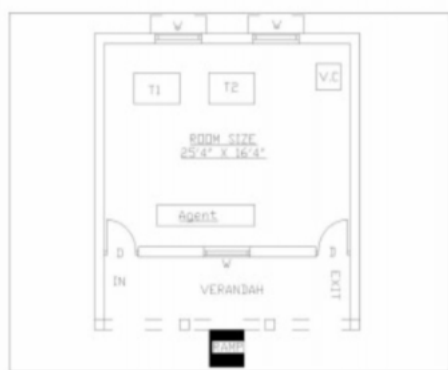

নির্বাচক নিবন্ধন আধিকারিকের স্বাক্ষর

Nazri Naksha

Google Map View

Polling Station Building Front View

Polling Station Front View

Cad View

Key MAP View

বিধানসভা নির্বাচনক্ষেত্রের নং, নাম : 268-পূর্বস্থলা দক্ষিণ
ভাগ নং, নাম : 1-দক্ষিণ শ্রীরামপুর অটো স্ট্যান্ড