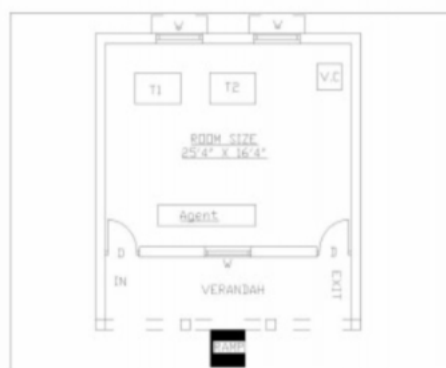

নির্বাচক নিবন্ধন আধিকারিকের স্বাক্ষর

Nazri Naksha

Google Map View

Polling Station Building Front View

Polling Station Front View

Cad View

Key MAP View

1 নাম : শিখা সিংহ (মন্ডল) স্বামীর নাম: প্রদীপ সিংহ বাড়ির নং : n0270 বয়স : 48 লিঙ্গ : মহিলা	ZUM1386648 ফটো উপলব্ধ	2 নাম : বিশাখা মন্ডল(দাস) স্বামীর নাম: বিশ্বজিত মন্ডল বাড়ির নং : n0270 বয়স : 33 লিঙ্গ : মহিলা	ZUM1875376 ফটো উপলব্ধ	3 নাম : অনিমা অধিকারী স্বামীর নাম: জোগেন অধিকারী বাড়ির নং : n0120 বয়স : 49 লিঙ্গ : মহিলা	KGX2029858 ফটো উপলব্ধ
4 নাম : জয়ন্ত অধিকারী পিতার নাম: সুরেশ অধিকারী বাড়ির নং : n0009 বয়স : 47 লিঙ্গ : পুরুষ	KGX1735091 ফটো উপলব্ধ	5 নাম : গোলাপী অধিকারী স্বামীর নাম: সুরেশ অধিকারী বাড়ির নং : n0009 বয়স : 75 লিঙ্গ : মহিলা	ZUM2136828 ফটো উপলব্ধ	6 নাম : যোগেন অধিকারী পিতার নাম: ফটিক অধিকারী বাড়ির নং : n0120 বয়স : 60 লিঙ্গ : পুরুষ	ZUM2400604 ফটো উপলব্ধ
7 নাম : কৌশিক অধিকারী পিতার নাম: যোগেন অধিকারী বাড়ির নং : এন0120 বয়স : 22 লিঙ্গ : পুরুষ	ZUM2450898 ফটো উপলব্ধ	8 নাম : সুশান্ত অধিকারী পিতার নাম: সুরেশ অধিকারী বাড়ির নং : n0009 বয়স : 50 লিঙ্গ : পুরুষ	WB/40/277/279157 ফটো উপলব্ধ	9 নাম : রীনা অধিকারী স্বামীর নাম: সুশান্ত অধিকারী বাড়ির নং : n0009 বয়স : 38 লিঙ্গ : মহিলা	KGX2966745 ফটো উপলব্ধ
10 নাম : সরস্বতী অধিকারী স্বামীর নাম: নিখিল অধিকারী বাড়ির নং : n0044 বয়স : 60 লিঙ্গ : মহিলা	WB/40/277/279296 ফটো উপলব্ধ	11 নাম : দিলীপ অধিকারী পিতার নাম: নিখিল অধিকারী বাড়ির নং : n0044 বয়স : 42 লিঙ্গ : পুরুষ	KGX2408193 ফটো উপলব্ধ	12 নাম : চম্পা অধিকারী(সরকার) স্বামীর নাম: জয়ন্ত অধিকারী বাড়ির নং : n0345 বয়স : 28 লিঙ্গ : মহিলা	ZUM1969146 ফটো উপলব্ধ
13 নাম : সরস্বতী মন্ডল (কাপাসিয়া) স্বামীর নাম: রঘুনাথ কাপাসিয়া বাড়ির নং : n0222 বয়স : 29 লিঙ্গ : মহিলা	ZUM1784859 ফটো উপলব্ধ	14 নাম : অর্পণ কাপাসিয়া পিতার নাম: নূপেন কাপাসিয়া বাড়ির নং : এন0221 বয়স : 21 লিঙ্গ : পুরুষ	ZUM2542520 ফটো উপলব্ধ	15 নাম : অসীম কাপাশিয়া পিতার নাম: জিতেন কাপাশিয়া বাড়ির নং : n0222 বয়স : 45 লিঙ্গ : পুরুষ	KGX2813434 ফটো উপলব্ধ
16 নাম : সাগর কাপাসিয়া পিতার নাম: ভদ্রকান্ত কাপাসিয়া বাড়ির নং : n0221 বয়স : 39 লিঙ্গ : পুরুষ	KGX2409787 ফটো উপলব্ধ	17 নাম : নিভারানী কাপাসিয়া স্বামীর নাম: শান্তিরাম কাপাসিয়া বাড়ির নং : n0221 বয়স : 68 লিঙ্গ : মহিলা	WB/40/277/279101 ফটো উপলব্ধ	18 নাম : নূপেন কাপাসিয়া স্বামীর নাম: নিভারানী কাপাশিয়া বাড়ির নং : n0221 বয়স : 42 লিঙ্গ : পুরুষ	KGX2236263 ফটো উপলব্ধ
19 নাম : অপর্ণা সরকার কাপাসিয়া স্বামীর নাম: নূপেন কাপাসিয়া বাড়ির নং : n0221 বয়স : 41 লিঙ্গ : মহিলা	KGX2410082 ফটো উপলব্ধ	20 নাম : অনিবার্ন কাপাসিয়া পিতার নাম: নূপেন কাপাসিয়া বাড়ির নং : 53 বয়স : 20 লিঙ্গ : পুরুষ	ZUM2640407 ফটো উপলব্ধ	21 নাম : জীতেন কাপাসিয়া পিতার নাম: হারান চন্দ্র কাপাসিয়া বাড়ির নং : n0222 বয়স : 91 লিঙ্গ : পুরুষ	ZUM2136885 ফটো উপলব্ধ
22 নাম : অন্নপূর্ণা কাপাসিয়া স্বামীর নাম: জীতেন কাপাসিয়া বাড়ির নং : n0222 বয়স : 76 লিঙ্গ : মহিলা	ZUM2136893 ফটো উপলব্ধ	23 নাম : সুকান্ত কুমার কাপাসিয়া পিতার নাম: জীতেন নাথ কাপাসিয়া বাড়ির নং : n0222 বয়স : 49 লিঙ্গ : পুরুষ	ZUM2641496 ফটো উপলব্ধ	24 নাম : রঘুনাথ কাপাসিয়া পিতার নাম: জীতেন কাপাসিয়া বাড়ির নং : n0222 বয়স : 48 লিঙ্গ : পুরুষ	WB/40/277/279259 ফটো উপলব্ধ
25 নাম : মনোজ কাপাসিয়া পিতার নাম: জীতেন কাপাসিয়া বাড়ির নং : n0222 বয়স : 40 লিঙ্গ : পুরুষ	ZUM1481746 ফটো উপলব্ধ	26 নাম : পিংকী কারিগর স্বামীর নাম: দিলীপ কারিগর বাড়ির নং : n0242 বয়স : 35 লিঙ্গ : মহিলা	ZUM1386770 ফটো উপলব্ধ	27 নাম : স্বপ্না মজুমদার(বল) স্বামীর নাম: গোবিন্দ বল বাড়ির নং : n0242 বয়স : 41 লিঙ্গ : মহিলা	ZUM1708643 ফটো উপলব্ধ
28 নাম : দিলীপ কারিগর পিতার নাম: জীবনকৃষ্ণ কারিগর বাড়ির নং : এন0242 বয়স : 51 লিঙ্গ : পুরুষ	ZUM2143741 ফটো উপলব্ধ	29 নাম : সুজিত কারিগর পিতার নাম: জীবন কারিগর বাড়ির নং : n0242 বয়স : 44 লিঙ্গ : পুরুষ	KGX1492347 ফটো উপলব্ধ	30 নাম : শ্যামলী মজুমদার স্বামীর নাম: দিলীপ মজুমদার বাড়ির নং : এন0206 বয়স : 30 লিঙ্গ : মহিলা	ZUM1785443 ফটো উপলব্ধ