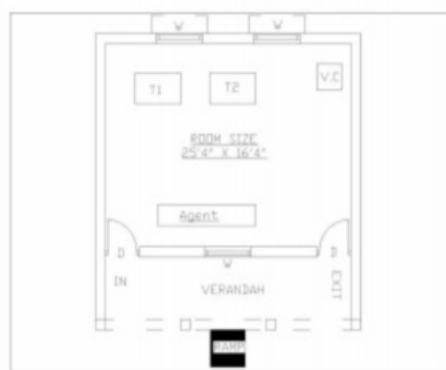

নির্বাচক নিবন্ধন আধিকারিকের স্বাক্ষর

Nazri Naksha

Google Map View

Polling Station Building Front View

Polling Station Front View

Cad View

Key MAP View

1 নাম : শম্পা মন্ডল (মালী) স্বামীর নাম: সফু মালী বাড়ির নং : n0183 বয়স : 39 লিঙ্গ : মহিলা	KGX2965093 ফটো উপলব্ধ	2 নাম : সোনালী বিবি স্বামীর নাম: আব্দুল সেখ বাড়ির নং : n0065 বয়স : 39 লিঙ্গ : মহিলা	KGX2812642 ফটো উপলব্ধ	3 নাম : সীমা (মাঝি)প্রামানিক স্বামীর নাম: বাপি প্রামানিক বাড়ির নং : n0273 বয়স : 31 লিঙ্গ : মহিলা	ZUM1932409 ফটো উপলব্ধ
4 নাম : বানী (হালদার)দেউরী স্বামীর নাম: প্রহ্লাদ দেউরী বাড়ির নং : n0235 বয়স : 39 লিঙ্গ : মহিলা	ZUM1876853 ফটো উপলব্ধ	5 নাম : প্রজাপতি আদিত্য পিতার নাম: সূর্য কান্ত আদিত্য বাড়ির নং : n0263 বয়স : 66 লিঙ্গ : পুরুষ	ZUM1932300 ফটো উপলব্ধ	6 নাম : প্রতাপ আদিত্য পিতার নাম: প্রজাপতি আদিত্য বাড়ির নং : n0061 বয়স : 36 লিঙ্গ : পুরুষ	ZUM1786383 ফটো উপলব্ধ
7 নাম : শেফালী আদিত্য স্বামীর নাম: প্রজাপতি আদিত্য বাড়ির নং : নং262 বয়স : 54 লিঙ্গ : মহিলা	ZUM1932292 ফটো উপলব্ধ	8 নাম : রীনা আদিত্য স্বামীর নাম: কপিল কৃষ্ণ আদিত্য বাড়ির নং : n0061 বয়স : 52 লিঙ্গ : মহিলা	WB/40/277/270178 ফটো উপলব্ধ	9 নাম : কৌশিক আদিত্য পিতার নাম: কপিল কৃষ্ণ আদিত্য বাড়ির নং : n0061 বয়স : 29 লিঙ্গ : পুরুষ	ZUM1786136 ফটো উপলব্ধ
10 নাম : কপিলকৃষ্ণ আদিত্য পিতার নাম: সূর্যকান্ত আদিত্য বাড়ির নং : n0061 বয়স : 55 লিঙ্গ : পুরুষ	WB/40/277/270034 ফটো উপলব্ধ	11 নাম : সপ্তমী আদিত্য স্বামীর নাম: প্রতাপ আদিত্য বাড়ির নং : n0061 বয়স : 30 লিঙ্গ : মহিলা	ZUM1786433 ফটো উপলব্ধ	12 নাম : কৌশিক উকিল পিতার নাম: কমল উকিল বাড়ির নং : 070 বয়স : 25 লিঙ্গ : পুরুষ	ZUM2026383 ফটো উপলব্ধ
13 নাম : অশোক প্রামানিক পিতার নাম: পতিরাম প্রামানিক বাড়ির নং : n0071 বয়স : 41 লিঙ্গ : পুরুষ	ZUM1096411 ফটো উপলব্ধ	14 নাম : বিপাশা উকিল (মণ্ডল) স্বামীর নাম: বিশুজীৎ উকিল বাড়ির নং : n0071 বয়স : 45 লিঙ্গ : মহিলা	ZUM1264902 ফটো উপলব্ধ	15 নাম : বিশুজিত উকিল পিতার নাম: গনেশচন্দ্র উকিল বাড়ির নং : n0071 বয়স : 60 লিঙ্গ : পুরুষ	KGX2403442 ফটো উপলব্ধ
16 নাম : চন্দ্রকলা উকিল স্বামীর নাম: গনেশ চন্দ্র উকিল বাড়ির নং : n0071 বয়স : 85 লিঙ্গ : মহিলা	WB/40/277/270433 ফটো উপলব্ধ	17 নাম : রনজিত উকিল পিতার নাম: গনেশ চন্দ্র উকিল বাড়ির নং : n0071 বয়স : 58 লিঙ্গ : পুরুষ	WB/40/277/270781 ফটো উপলব্ধ	18 নাম : শোভা উকিল স্বামীর নাম: রনজিত উকিল বাড়ির নং : n0071 বয়স : 52 লিঙ্গ : মহিলা	KGX2811495 ফটো উপলব্ধ
19 নাম : ইন্দ্রজিত উকিল পিতার নাম: গনেশ চন্দ্র উকিল বাড়ির নং : n0071 বয়স : 38 লিঙ্গ : পুরুষ	ZUM2674356 ফটো উপলব্ধ	20 নাম : সরজিত উকিল পিতার নাম: গনেশ চন্দ্র উকিল বাড়ির নং : n0071 বয়স : 43 লিঙ্গ : পুরুষ	KGX2405694 ফটো উপলব্ধ	21 নাম : সঞ্জিত উকিল পিতার নাম: গনেশ চন্দ্র উকিল বাড়ির নং : n0071 বয়স : 40 লিঙ্গ : পুরুষ	KGX2405702 ফটো উপলব্ধ
22 নাম : শ্রাবনী প্রামানিক(মাঝি) স্বামীর নাম: অশোক প্রামানিক বাড়ির নং : n0071 বয়স : 36 লিঙ্গ : মহিলা	ZUM1709641 ফটো উপলব্ধ	23 নাম : রাজু উকিল পিতার নাম: রনজিত উকিল বাড়ির নং : n0071 বয়স : 30 লিঙ্গ : পুরুষ	ZUM1709765 ফটো উপলব্ধ	24 নাম : সুপর্ণা উকিল পিতার নাম: রনজিত উকিল বাড়ির নং : n0071 বয়স : 29 লিঙ্গ : মহিলা	ZUM1709781 ফটো উপলব্ধ
25 নাম : অভিজিত উকিল পিতার নাম: গনেশ চন্দ্র উকিল বাড়ির নং : n0071 বয়স : 41 লিঙ্গ : পুরুষ	KGX2405686 ফটো উপলব্ধ	26 নাম : মিতু উকিল(মন্ডল) স্বামীর নাম: অভিজিত উকিল বাড়ির নং : n0071 বয়স : 35 লিঙ্গ : মহিলা	ZUM1786201 ফটো উপলব্ধ	27 নাম : শ্রাবন্তী কীর্তনায়ী স্বামীর নাম: রতন কীর্তনায়ী বাড়ির নং : n0044 বয়স : 44 লিঙ্গ : মহিলা	KGX2647154 ফটো উপলব্ধ
28 নাম : কাঞ্চন কীর্তনায়ী স্বামীর নাম: নকুল কীর্তনায়ী বাড়ির নং : n0044 বয়স : 54 লিঙ্গ : মহিলা	ZUM2127165 ফটো উপলব্ধ	29 নাম : মঞ্জু কীর্তনায়ী স্বামীর নাম: সুভাষ কীর্তনায়ী বাড়ির নং : n0044 বয়স : 47 লিঙ্গ : মহিলা	KGX2403475 ফটো উপলব্ধ	30 নাম : রতন কীর্তনায়ী পিতার নাম: যোগেন্দ্র কীর্তনায়ী বাড়ির নং : n0044 বয়স : 53 লিঙ্গ : পুরুষ	ZUM2127108 ফটো উপলব্ধ