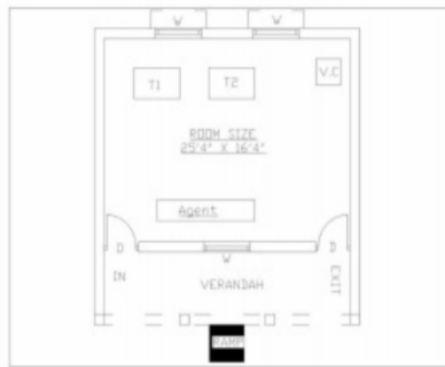

নির্বাচক নিবন্ধন আধিকারিকের স্বাক্ষর

Nazri Naksha

Google Map View

Polling Station Building Front View

Polling Station Front View

Cad View

Key MAP View

1 নাম : সাবিনা ইয়াসমিন স্বামীর নাম: ইকরামুল সেখ বাড়ির নং : বয়স : 25 লিঙ্গ : মহিলা	ZUM2006765 ফটো উপলব্ধ	2 নাম : বাগবুল সেখ পিতার নাম: আরসেদ সেখ বাড়ির নং : বয়স : 26 লিঙ্গ : পুরুষ	ZUM2006773 ফটো উপলব্ধ	3 নাম : আকাশ সেখ পিতার নাম: আজিজুল সেখ বাড়ির নং : এন0101 বয়স : 23 লিঙ্গ : পুরুষ	ZUM2437457 ফটো উপলব্ধ
4 নাম : রিফ্ক খাতুন স্বামীর নাম: ইউসুফ সেখ বাড়ির নং : ধর্মতলা বয়স : 26 লিঙ্গ : মহিলা	RPB2056927 ফটো উপলব্ধ	5 নাম : ফতেমা খাতুন স্বামীর নাম: বাবুলাল সেখ বাড়ির নং : এন000 বয়স : 32 লিঙ্গ : মহিলা	TFM1887538 ফটো উপলব্ধ	6 নাম : শম্পা খাতুন স্বামীর নাম: মানিক মন্ডল বাড়ির নং : বয়স : 26 লিঙ্গ : মহিলা	ZUM2006732 ফটো উপলব্ধ
7 নাম : রেজিনা খাতুন স্বামীর নাম: দিতু সেখ বাড়ির নং : 3 বয়স : 31 লিঙ্গ : মহিলা	ZUM1516426 ফটো উপলব্ধ	8 নাম : মবিনা বিবি স্বামীর নাম: জিন্নাত সেখ বাড়ির নং : নং বয়স : 31 লিঙ্গ : মহিলা	TFM2047082 ফটো উপলব্ধ	9 নাম : আতাবুল সেখ পিতার নাম: মহামদুল হাসান সেখ বাড়ির নং : n0281 বয়স : 29 লিঙ্গ : পুরুষ	ZUM1862697 ফটো উপলব্ধ
10 নাম : রেখা খাতুন স্বামীর নাম: আতাবুল সেখ বাড়ির নং : 00 বয়স : 23 লিঙ্গ : মহিলা	ZUM2546182 ফটো উপলব্ধ	11 নাম : আলিসাহেব সেখ পিতার নাম: ইজাত আলি সেখ বাড়ির নং : n0041 বয়স : 38 লিঙ্গ : পুরুষ	ZUM0011825 ফটো উপলব্ধ	12 নাম : ইজাত আলি সেখ পিতার নাম: আনসার সেখ বাড়ির নং : n0041 বয়স : 72 লিঙ্গ : পুরুষ	KGX0338996 ফটো উপলব্ধ
13 নাম : আলেয়া বিবি স্বামীর নাম: ইজাত আলি সেখ বাড়ির নং : n0041 বয়স : 65 লিঙ্গ : মহিলা	KGX0339002 ফটো উপলব্ধ	14 নাম : চামেলী সেখ স্বামীর নাম: আলি সাহেব সেখ বাড়ির নং : n0041 বয়স : 35 লিঙ্গ : মহিলা	ZUM1461649 ফটো উপলব্ধ	15 নাম : সেখ আমিরুল ইসলাম পিতার নাম: আয়ুব সেখ বাড়ির নং : n0292 বয়স : 26 লিঙ্গ : পুরুষ	ZUM1945351 ফটো উপলব্ধ
16 নাম : মীর আরিফুল ইসলাম পিতার নাম: মীর ফারুক আহম্মদ বাড়ির নং : এন245 বয়স : 23 লিঙ্গ : পুরুষ	ZUM2410082 ফটো উপলব্ধ	17 নাম : রেকসোনা খাতুন স্বামীর নাম: সেখ আমিরুল ইসলাম বাড়ির নং : এন0292 বয়স : 23 লিঙ্গ : মহিলা	ZUM2409548 ফটো উপলব্ধ	18 নাম : ফুলসুরা খাতুন স্বামীর নাম: বসিরুদ্দিন সেখ বাড়ির নং : বয়স : 31 লিঙ্গ : মহিলা	ZUM2006740 ফটো উপলব্ধ
19 নাম : সাইদুল ইসলাম সেখ পিতার নাম: রমজান সেখ বাড়ির নং : 24 বয়স : 26 লিঙ্গ : পুরুষ	ZUM2006658 ফটো উপলব্ধ	20 নাম : সামিমা নাসরিন খাতুন পিতার নাম: বদরুল সেখ বাড়ির নং : N0103 বয়স : 24 লিঙ্গ : মহিলা	ZUM2316115 ফটো উপলব্ধ	21 নাম : আলিমা খাতুন স্বামীর নাম: গোলাপ সেখ বাড়ির নং : N0185 বয়স : 28 লিঙ্গ : মহিলা	ZUM2315976 ফটো উপলব্ধ
22 নাম : ডলি খাতুন স্বামীর নাম: মুজাজ্জফর সেখ বাড়ির নং : N0056 বয়স : 34 লিঙ্গ : মহিলা	ZUM2316180 ফটো উপলব্ধ	23 নাম : তহমিনা খাতুন পিতার নাম: মাহমাদ সেখ বাড়ির নং : N0096 বয়স : 25 লিঙ্গ : মহিলা	ZUM2315729 ফটো উপলব্ধ	24 নাম : রেশমী খাতুন পিতার নাম: রফিকুল সেখ বাড়ির নং : n0291 বয়স : 26 লিঙ্গ : মহিলা	ZUM1945344 ফটো উপলব্ধ
25 নাম : জোৎস্না খাতুন স্বামীর নাম: রাজা সেখ বাড়ির নং : N0236 বয়স : 24 লিঙ্গ : মহিলা	ZUM2315745 ফটো উপলব্ধ	26 নাম : আরমিনা খাতুন স্বামীর নাম: নাচের আলি সেখ বাড়ির নং : N0236 বয়স : 24 লিঙ্গ : মহিলা	ZUM2315794 ফটো উপলব্ধ	27 নাম : সিমুলী খাতুন পিতার নাম: হসিবুল সেখ বাড়ির নং : এন0196 বয়স : 24 লিঙ্গ : মহিলা	ZUM2409654 ফটো উপলব্ধ
28 নাম : জায়রুল সেখ পিতার নাম: হসিবুল সেখ বাড়ির নং : এন0196 বয়স : 24 লিঙ্গ : পুরুষ	ZUM2409662 ফটো উপলব্ধ	29 নাম : রূপসোনা খাতুন পিতার নাম: খোরসেদ আলি সেখ বাড়ির নং : এন0180 বয়স : 23 লিঙ্গ : মহিলা	ZUM2409910 ফটো উপলব্ধ	30 নাম : ফিরদৌসী খাতুন স্বামীর নাম: হারুন সেখ বাড়ির নং : এন000 বয়স : 26 লিঙ্গ : মহিলা	ZUM2409969 ফটো উপলব্ধ