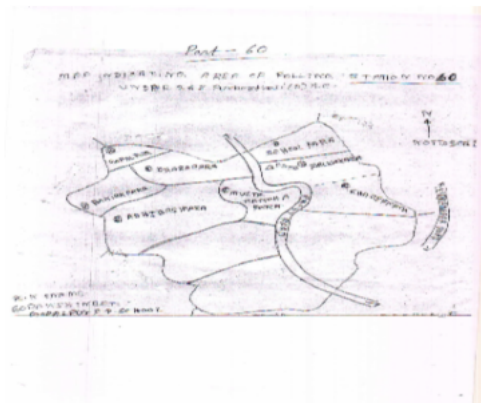

Nazri Naksha