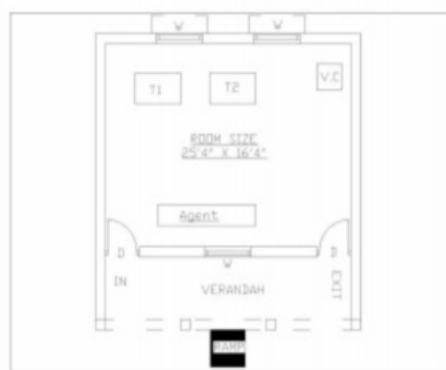

নির্বাচক নিবন্ধন আধিকারিকের স্বাক্ষর

Nazri Naksha

Google Map View

Polling Station Building Front View

Polling Station Front View

Cad View

Key MAP View

1 নাম : সেরিনা বিবি স্বামীর নাম: গুলবাহার মোল্লা বাড়ির নং : n0222 বয়স : 39 লিঙ্গ : মহিলা	KGX2388403 ফটো উপলব্ধ	2 নাম : বক্টু সেখ পিতার নাম: খায়রুল আলম সেখ বাড়ির নং : n0044 বয়স : 42 লিঙ্গ : পুরুষ	KGX2400703 ফটো উপলব্ধ	3 নাম : জয়নাল আবেদিন সেখ পিতার নাম: খায়রুল সেখ বাড়ির নং : n0044 বয়স : 52 লিঙ্গ : পুরুষ	KGX2400695 ফটো উপলব্ধ
4 নাম : তনুজা খাতুন পিতার নাম: হুপিজ মল্লিক বাড়ির নং : n0034 বয়স : 34 লিঙ্গ : মহিলা	ZUM1267350 ফটো উপলব্ধ	5 নাম : সলমা বিবি স্বামীর নাম: আশিক মীর বাড়ির নং : n0313 বয়স : 30 লিঙ্গ : মহিলা	ZUM1933266 ফটো উপলব্ধ	6 নাম : পিংকি খাতুন স্বামীর নাম: রমজান মোল্লা বাড়ির নং : N0044 বয়স : 28 লিঙ্গ : মহিলা	ZUM2327948 ফটো উপলব্ধ
7 নাম : লালবানু বিবি স্বামীর নাম: হাসান ভান্ডারী বাড়ির নং : n0295 বয়স : 40 লিঙ্গ : মহিলা	KGX2395432 ফটো উপলব্ধ	8 নাম : সুখি সেখ মায়ের নাম: বান্দী বিবি বাড়ির নং : n0034 বয়স : 45 লিঙ্গ : মহিলা	KGX1558493 ফটো উপলব্ধ	9 নাম : রুনা লাইলা খাতুন পিতার নাম: মেহের আলি মন্ডল বাড়ির নং : এন000 বয়স : 31 লিঙ্গ : মহিলা	ZUM1519875 ফটো উপলব্ধ
10 নাম : রমজান মোল্লা পিতার নাম: তাজেম মোল্লা বাড়ির নং : বয়স : 29 লিঙ্গ : পুরুষ	ZUM2083194 ফটো উপলব্ধ	11 নাম : কুবিয়া বিবি স্বামীর নাম: কালিম সেখ বাড়ির নং : n0803 বয়স : 29 লিঙ্গ : মহিলা	ZUM1933167 ফটো উপলব্ধ	12 নাম : নিলিমা খাতুন পিতার নাম: লাল্টু সেখ বাড়ির নং : n0308 বয়স : 26 লিঙ্গ : মহিলা	ZUM1933217 ফটো উপলব্ধ
13 নাম : পারমিতা খাতুন পিতার নাম: ইক্রামুল হক ভান্ডারী বাড়ির নং : নং 184 বয়স : 27 লিঙ্গ : মহিলা	ZUM2079945 ফটো উপলব্ধ	14 নাম : আরমিনা খাতুন পিতার নাম: আনসার সেখ বাড়ির নং : বয়স : 26 লিঙ্গ : মহিলা	ZUM2079937 ফটো উপলব্ধ	15 নাম : পায়েল খাতুন পিতার নাম: হাসমত সেখ বাড়ির নং : 051 বয়স : 26 লিঙ্গ : মহিলা	ZUM2080018 ফটো উপলব্ধ
16 নাম : মঞ্জু খাতুন মায়ের নাম: পুতুল বিবি বাড়ির নং : এন/এ বয়স : 26 লিঙ্গ : মহিলা	ZUM2135523 ফটো উপলব্ধ	17 নাম : মৌসুমী খাতুন স্বামীর নাম: সেখ আজমীর বাড়ির নং : n0321 বয়স : 29 লিঙ্গ : মহিলা	ZUM1933365 ফটো উপলব্ধ	18 নাম : সোমা খাতুন স্বামীর নাম: কিতাবুল সেখ বাড়ির নং : n0236 বয়স : 47 লিঙ্গ : মহিলা	ZUM1097575 ফটো উপলব্ধ
19 নাম : জুন খাতুন পিতার নাম: অম্বর আলি সেখ বাড়ির নং : n0293 বয়স : 30 লিঙ্গ : মহিলা	ZUM1878115 ফটো উপলব্ধ	20 নাম : রেহেনা খাতুন পিতার নাম: গোলাম সরবরিয়া সেখ বাড়ির নং : n0294 বয়স : 36 লিঙ্গ : মহিলা	KGX3054244 ফটো উপলব্ধ	21 নাম : নাসিরা খাতুন পিতার নাম: নাসের আলি সেখ বাড়ির নং : n0335 বয়স : 27 লিঙ্গ : মহিলা	ZUM2003010 ফটো উপলব্ধ
22 নাম : শ্রবনী খাতুন স্বামীর নাম: সরিফুল সেখ বাড়ির নং : 023 বয়স : 27 লিঙ্গ : মহিলা	ZUM2079838 ফটো উপলব্ধ	23 নাম : জুলেখা বিবি স্বামীর নাম: সহিবুল আলম সেখ বাড়ির নং : n0299 বয়স : 26 লিঙ্গ : মহিলা	ZUM1933126 ফটো উপলব্ধ	24 নাম : আসমা খাতুন স্বামীর নাম: জিয়াবুল সেখ বাড়ির নং : n0320 বয়স : 28 লিঙ্গ : মহিলা	ZUM1933357 ফটো উপলব্ধ
25 নাম : পারভিন খাতুন স্বামীর নাম: নাজির হোসেন সেখ বাড়ির নং : n0315 বয়স : 27 লিঙ্গ : মহিলা	ZUM1933308 ফটো উপলব্ধ	26 নাম : কিতাবুল সেখ পিতার নাম: হায়দার সেখ বাড়ির নং : n0236 বয়স : 46 লিঙ্গ : পুরুষ	KGX1558766 ফটো উপলব্ধ	27 নাম : জেসমিনা খাতুন(সেখ) স্বামীর নাম: ফিরোজ সেখ বাড়ির নং : n0322 বয়স : 31 লিঙ্গ : মহিলা	ZUM1933373 ফটো উপলব্ধ
28 নাম : আনোয়ারাবিবি গাজী স্বামীর নাম: রসিদ গাজী বাড়ির নং : n0030 বয়স : 50 লিঙ্গ : মহিলা	WB/40/277/261223 ফটো উপলব্ধ	29 নাম : গোলাম রসুল গাজী পিতার নাম: আব্দুল রসিদ গাজী বাড়ির নং : n0028 বয়স : 30 লিঙ্গ : পুরুষ	ZUM1711084 ফটো উপলব্ধ	30 নাম : গোলাম মোস্তাফা গাজী পিতার নাম: আব্দুল রসিদ গাজী বাড়ির নং : n0028 বয়স : 32 লিঙ্গ : পুরুষ	ZUM1486570 ফটো উপলব্ধ