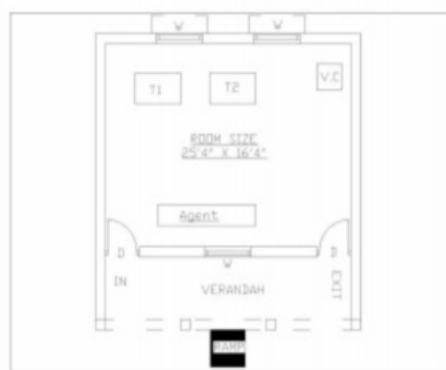

নির্বাচক নিবন্ধন আধিকারিকের স্বাক্ষর

Nazri Naksha

Google Map View

Polling Station Building Front View

Polling Station Front View

Cad View

Key MAP View

1 নাম : মনোয়ারা বিবি স্বামীর নাম: জাকির হোসেন মন্ডল বাড়ির নং : n0276 বয়স : 40 লিঙ্গ : মহিলা	ZUM1097542 ফটো উপলব্ধ	2 নাম : রুপসোনা বিবি স্বামীর নাম: লতিফুল সেখ বাড়ির নং : n0281 বয়স : 33 লিঙ্গ : মহিলা	ZUM1379205 ফটো উপলব্ধ	3 নাম : ইয়াহিয়া মণ্ডল পিতার নাম: আরসেদ আলি মন্ডল বাড়ির নং : n0084 বয়স : 46 লিঙ্গ : পুরুষ	KGX1559426 ফটো উপলব্ধ
4 নাম : মমতাজ খাতুন পিতার নাম: ময়উদ্দিন সেখ বাড়ির নং : n0281 বয়স : 27 লিঙ্গ : মহিলা	ZUM1878164 ফটো উপলব্ধ	5 নাম : মায়ী বিবি স্বামীর নাম: মইদুল সেখ বাড়ির নং : 32 বয়স : 30 লিঙ্গ : মহিলা	ZUM2028603 ফটো উপলব্ধ	6 নাম : শম্পা খাতুন সেখ স্বামীর নাম: হাসিবুল সেখ বাড়ির নং : 250 বয়স : 27 লিঙ্গ : মহিলা	ZUM2028769 ফটো উপলব্ধ
7 নাম : সানুয়ার সেখ পিতার নাম: সুরাত আলী সেখ বাড়ির নং : 258 বয়স : 25 লিঙ্গ : পুরুষ	ZUM2028835 ফটো উপলব্ধ	8 নাম : আসিক ইকবাল মল্লিক পিতার নাম: সাবির আলী মল্লিক বাড়ির নং : 63 বয়স : 25 লিঙ্গ : পুরুষ	ZUM2028876 ফটো উপলব্ধ	9 নাম : মেহেরুন্নেসা খাতুন সেখ স্বামীর নাম: জুলফিকার সেখ বাড়ির নং : 277 বয়স : 26 লিঙ্গ : মহিলা	ZUM2028991 ফটো উপলব্ধ
10 নাম : নার্গিস সেখ স্বামীর নাম: সামিম সেখ বাড়ির নং : বয়স : 28 লিঙ্গ : মহিলা	ZUM2028637 ফটো উপলব্ধ	11 নাম : কামরুন্নেসা মন্ডল স্বামীর নাম: ইয়াহিয়া মন্ডল বাড়ির নং : n0084 বয়স : 43 লিঙ্গ : মহিলা	KGX2401107 ফটো উপলব্ধ	12 নাম : মনোয়ারা খাতুন সেখ স্বামীর নাম: সফিকুল ইসলাম সেখ বাড়ির নং : 32 বয়স : 26 লিঙ্গ : মহিলা	ZUM2028587 ফটো উপলব্ধ
13 নাম : স্বামীর নাম: বাড়ির নং : এন00 বয়স : 32 লিঙ্গ : মহিলা	UVQ1331156 ফটো উপলব্ধ	14 নাম : জাহানারা বিবি স্বামীর নাম: গিয়াস উদ্দিন সেখ বাড়ির নং : n0297 বয়স : 43 লিঙ্গ : মহিলা	KGX1752765 ফটো উপলব্ধ	15 নাম : পাপিয়া খাতুন স্বামীর নাম: মাজিঙ্গুল সেখ বাড়ির নং : 249 বয়স : 36 লিঙ্গ : মহিলা	ZUM1277565 ফটো উপলব্ধ
16 নাম : মিঠু খাতুন সেখ স্বামীর নাম: সাহাবুল সেখ বাড়ির নং : 72 বয়স : 32 লিঙ্গ : মহিলা	ZUM2028751 ফটো উপলব্ধ	17 নাম : জামিলা খাতুন সেখ স্বামীর নাম: রাজাবুল সেখ বাড়ির নং : 155 বয়স : 26 লিঙ্গ : মহিলা	ZUM2028652 ফটো উপলব্ধ	18 নাম : ফতেমা বিবি স্বামীর নাম: আরসেদ আলি মন্ডল বাড়ির নং : n0084 বয়স : 70 লিঙ্গ : মহিলা	ZUM2137230 ফটো উপলব্ধ
19 নাম : চাঁদোখাতুন পিতার নাম: আব্বাসউদদিন সেখ বাড়ির নং : এন000 বয়স : 48 লিঙ্গ : মহিলা	WB/40/277/420183 ফটো উপলব্ধ	20 নাম : রিয়া মন্ডল পিতার নাম: ইয়াহিয়া মন্ডল বাড়ির নং : এন0084 বয়স : 22 লিঙ্গ : মহিলা	ZUM2455434 ফটো উপলব্ধ	21 নাম : সাকিলা বিবি স্বামীর নাম: সেখ মনিরুল আলম বাড়ির নং : n0181 বয়স : 58 লিঙ্গ : মহিলা	ZUM2136141 ফটো উপলব্ধ
22 নাম : মোমরুজ সেখ পিতার নাম: মনিরুল সেখ বাড়ির নং : এন0181 বয়স : 23 লিঙ্গ : পুরুষ	ZUM2412229 ফটো উপলব্ধ	23 নাম : সুলতান মির্জা সেখ পিতার নাম: সেখ মনিরুল আলম বাড়ির নং : এন ০১৮১ বয়স : 27 লিঙ্গ : পুরুষ	ZUM2080059 ফটো উপলব্ধ	24 নাম : সেখ মনিরুল আলম পিতার নাম: ইলিয়াস সেখ বাড়ির নং : n0181 বয়স : 61 লিঙ্গ : পুরুষ	ZUM2134252 ফটো উপলব্ধ
25 নাম : জ্যোৎস্না খাতুন পিতার নাম: রুহুল আমিন সেখ বাড়ির নং : 22 বয়স : 25 লিঙ্গ : মহিলা	ZUM2028926 ফটো উপলব্ধ	26 নাম : আজমীরা খাতুন স্বামীর নাম: আকিবুল সেখ বাড়ির নং : 69 বয়স : 26 লিঙ্গ : মহিলা	ZUM2028520 ফটো উপলব্ধ	27 নাম : সালমা বিবি খাতুন স্বামীর নাম: মহিবুল সেখ বাড়ির নং : n0288 বয়স : 29 লিঙ্গ : মহিলা	ZUM1878230 ফটো উপলব্ধ
28 নাম : বুল্টি খাতুন স্বামীর নাম: সাহাবুল মন্ডল বাড়ির নং : n0298 বয়স : 28 লিঙ্গ : মহিলা	ZUM1788249 ফটো উপলব্ধ	29 নাম : সাবানা খাতুন পিতার নাম: আমির আলী সেখ বাড়ির নং : 57 বয়স : 25 লিঙ্গ : মহিলা	ZUM2028959 ফটো উপলব্ধ	30 নাম : আনারকলি খাতুন স্বামীর নাম: সোমরাজ শেখ বাড়ির নং : এন000 বয়স : 23 লিঙ্গ : মহিলা	ZUM2412260 ফটো উপলব্ধ