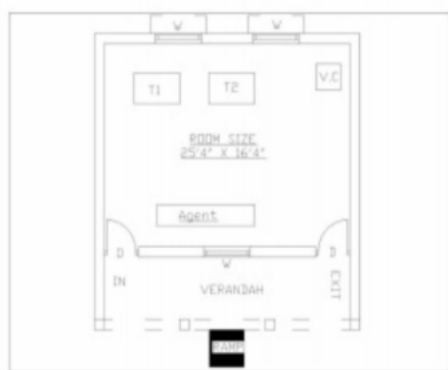

নির্বাচক নিবন্ধন আধিকারিকের স্বাক্ষর

Nazri Naksha

Google Map View

Polling Station Building Front View

Polling Station Front View

Cad View

Key MAP View

1 নাম : সাহানা খাতুন (সেখ) স্বামীর নাম: সেখ জাকির হোসেন বাড়ির নং : n0197 বয়স : 34 লিঙ্গ : মহিলা ফটো উপলব্ধ	ZUM1204742	2 নাম : মানিক দেবনাথ পিতার নাম: পরিতোষ দেবনাথ বাড়ির নং : n0154 বয়স : 42 লিঙ্গ : পুরুষ ফটো উপলব্ধ	KGX2237105	3 নাম : রতন দেবনাথ পিতার নাম: পরিতোষ দেবনাথ বাড়ির নং : n0154 বয়স : 35 লিঙ্গ : পুরুষ ফটো উপলব্ধ	ZUM1269372
4 নাম : সোমা চৌধুরী পিতার নাম: মহাদেব চৌধুরী বাড়ির নং : n0203 বয়স : 30 লিঙ্গ : মহিলা ফটো উপলব্ধ	ZUM1608884	5 নাম : আলতাভ হোসেন পিতার নাম: আবু বক্কার সেখ বাড়ির নং : n0202 বয়স : 32 লিঙ্গ : পুরুষ ফটো উপলব্ধ	ZUM1441278	6 নাম : লক্ষ্মী রানি দেবনাথ স্বামীর নাম: পরিতোষ দেবনাথ বাড়ির নং : n0154 বয়স : 62 লিঙ্গ : মহিলা ফটো উপলব্ধ	ZUM2279032
7 নাম : রীনা (চৌধুরী) দেবনাথ স্বামীর নাম: মানিক দেবনাথ বাড়ির নং : n0212 বয়স : 36 লিঙ্গ : মহিলা ফটো উপলব্ধ	ZUM1258870	8 নাম : রুমকি অধিকারি স্বামীর নাম: জয়দেব অধিকারি বাড়ির নং : n0190 বয়স : 27 লিঙ্গ : মহিলা ফটো উপলব্ধ	ZUM1878511	9 নাম : পার্থ অধিকারী পিতার নাম: উদয় অধিকারী বাড়ির নং : 139 বয়স : 25 লিঙ্গ : পুরুষ ফটো উপলব্ধ	ZUM2030138
10 নাম : সমিরন অধিকারী পিতার নাম: সজল অধিকারী বাড়ির নং : N0145 বয়স : 24 লিঙ্গ : পুরুষ ফটো উপলব্ধ	ZUM2329910	11 নাম : লক্ষ্মী অধিকারী স্বামীর নাম: কাজল অধিকারী বাড়ির নং : n0139 বয়স : 53 লিঙ্গ : মহিলা ফটো উপলব্ধ	ZUM2099695	12 নাম : গোপাল অধিকারী পিতার নাম: উদয় অধিকারী বাড়ির নং : n0139 বয়স : 36 লিঙ্গ : পুরুষ ফটো উপলব্ধ	KGX3051034
13 নাম : পাপিয়া অধিকারী স্বামীর নাম: সন্তোষ অধিকারী বাড়ির নং : 145 বয়স : 31 লিঙ্গ : মহিলা ফটো উপলব্ধ	ZUM2030591	14 নাম : উদয় অধিকারী পিতার নাম: দেবনারায়ন অধিকারী বাড়ির নং : n0139 বয়স : 62 লিঙ্গ : পুরুষ ফটো উপলব্ধ	ZUM2214625	15 নাম : সুমিতা অধিকারী স্বামীর নাম: উদয় অধিকারী বাড়ির নং : n0139 বয়স : 54 লিঙ্গ : মহিলা ফটো উপলব্ধ	ZUM2184893
16 নাম : পূজা অধিকারী স্বামীর নাম: বিজয় অধিকারী বাড়ির নং : n0139 বয়স : 31 লিঙ্গ : মহিলা ফটো উপলব্ধ	ZUM2546638	17 নাম : তপন অধিকারী পিতার নাম: বাসুদেব অধিকারী বাড়ির নং : n0145 বয়স : 66 লিঙ্গ : পুরুষ ফটো উপলব্ধ	ZUM2558344	18 নাম : বিশুজিত অধিকারী পিতার নাম: কাজল অধিকারী বাড়ির নং : n0139 বয়স : 32 লিঙ্গ : পুরুষ ফটো উপলব্ধ	ZUM1389469
19 নাম : সন্তোষ অধিকারী পিতার নাম: তপন অধিকারী বাড়ির নং : n0145 বয়স : 35 লিঙ্গ : পুরুষ ফটো উপলব্ধ	ZUM1269158	20 নাম : জয়দেব অধিকারী পিতার নাম: তারক চন্দ্র অধিকারী বাড়ির নং : n0139 বয়স : 38 লিঙ্গ : পুরুষ ফটো উপলব্ধ	KGX2649556	21 নাম : কাজল অধিকারী পিতার নাম: দেবনারায়ন অধিকারী বাড়ির নং : n0139 বয়স : 55 লিঙ্গ : পুরুষ ফটো উপলব্ধ	ZUM2099687
22 নাম : সমর সর্দার পিতার নাম: কালী সর্দার বাড়ির নং : n0012 বয়স : 52 লিঙ্গ : পুরুষ ফটো উপলব্ধ	WB/40/277/291851	23 নাম : মিতা সর্দার স্বামীর নাম: সমর সর্দার বাড়ির নং : n0012 বয়স : 47 লিঙ্গ : মহিলা ফটো উপলব্ধ	KGX2816270	24 নাম : পূর্ণিমা অধিকারী স্বামীর নাম: তারক অধিকারী বাড়ির নং : n0139 বয়স : 59 লিঙ্গ : মহিলা ফটো উপলব্ধ	ZUM2099208
25 নাম : বিজয় অধিকারী পিতার নাম: তারক অধিকারী বাড়ির নং : n0139 বয়স : 35 লিঙ্গ : পুরুষ ফটো উপলব্ধ	ZUM1269141	26 নাম : সজল অধিকারী পিতার নাম: বাসুদেব অধিকারী বাড়ির নং : n0145 বয়স : 52 লিঙ্গ : পুরুষ ফটো উপলব্ধ	KGX0565283	27 নাম : সোমা অধিকারী স্বামীর নাম: সজল অধিকারী বাড়ির নং : n0145 বয়স : 43 লিঙ্গ : মহিলা ফটো উপলব্ধ	KGX1735836
28 নাম : বিশুজিত অধিকারী পিতার নাম: বাসুদেব অধিকারী বাড়ির নং : n0145 বয়স : 49 লিঙ্গ : পুরুষ ফটো উপলব্ধ	WB/40/277/291280	29 নাম : ইলা অধিকারী স্বামীর নাম: উত্তম অধিকারী বাড়ির নং : n0145 বয়স : 57 লিঙ্গ : মহিলা ফটো উপলব্ধ	WB/40/277/291860	30 নাম : অনিন্দীতা অধিকারী স্বামীর নাম: বিশুজিত অধিকারী বাড়ির নং : n0145 বয়স : 40 লিঙ্গ : মহিলা ফটো উপলব্ধ	ZUM1269166