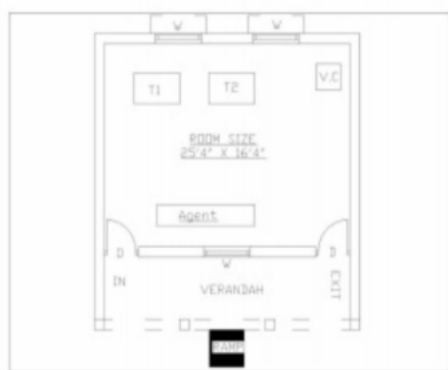

নির্বাচক নিবন্ধন আধিকারিকের স্বাক্ষর

Nazri Naksha

Google Map View

Polling Station Building Front View

Polling Station Front View

Cad View

Key MAP View

1 নাম : কাকলি (হালদার)মন্ডল স্বামীর নাম: দীপকর মন্ডল বাড়ির নং : n0425 বয়স : 31 লিঙ্গ : মহিলা	ZUM1940519 ফটো উপলব্ধ	2 নাম : মিহির আর্ষ পিতার নাম: মনিমুন্স মোহন আর্ষ বাড়ির নং : এন0000 বয়স : 69 লিঙ্গ : পুরুষ	ZUM2427854 ফটো উপলব্ধ	3 নাম : অভিজিৎ মাহা পিতার নাম: মিহির আর্ষ বাড়ির নং : এন0000 বয়স : 30 লিঙ্গ : পুরুষ	ZUM2547982 ফটো উপলব্ধ
4 নাম : জয়ন্ত কবিরাজ পিতার নাম: জয়দেব কবিরাজ বাড়ির নং : এন0136 বয়স : 23 লিঙ্গ : পুরুষ	ZUM2457554 ফটো উপলব্ধ	5 নাম : অনিতা কবিরাজ স্বামীর নাম: বিপন কবিরাজ বাড়ির নং : N0114 বয়স : 29 লিঙ্গ : মহিলা	ZUM2333060 ফটো উপলব্ধ	6 নাম : পল্লবি বালা (বিশ্বাস) স্বামীর নাম: সহদেব বালা বাড়ির নং : N0114 বয়স : 24 লিঙ্গ : মহিলা	ZUM2332799 ফটো উপলব্ধ
7 নাম : সাবিত্রী কবিরাজ স্বামীর নাম: বিলক্ষন কবিরাজ বাড়ির নং : n0097 বয়স : 51 লিঙ্গ : মহিলা	KGX2970937 ফটো উপলব্ধ	8 নাম : বিলক্ষন কবিরাজ পিতার নাম: মনি মন কবিরাজ বাড়ির নং : n0096 বয়স : 59 লিঙ্গ : পুরুষ	KGX2970945 ফটো উপলব্ধ	9 নাম : শংকর কবিরাজ পিতার নাম: রতিকান্ত কবিরাজ বাড়ির নং : n0075 বয়স : 46 লিঙ্গ : পুরুষ	KGX2653616 ফটো উপলব্ধ
10 নাম : রতিকান্ত কবিরাজ পিতার নাম: নিরঞ্জন কবিরাজ বাড়ির নং : n0075 বয়স : 73 লিঙ্গ : পুরুষ	WB/40/277/321234 ফটো উপলব্ধ	11 নাম : সরস্বতী কবিরাজ স্বামীর নাম: রতিকান্ত কবিরাজ বাড়ির নং : n0056 বয়স : 66 লিঙ্গ : মহিলা	WB/40/277/321099 ফটো উপলব্ধ	12 নাম : গিরিবালা কর্মকার স্বামীর নাম: অন্নদা কর্মকার বাড়ির নং : n0002 বয়স : 80 লিঙ্গ : মহিলা	WB/40/277/300276 ফটো উপলব্ধ
13 নাম : দুর্গা কর্মকার স্বামীর নাম: বিশ্বজিত কর্মকার বাড়ির নং : n0002 বয়স : 37 লিঙ্গ : মহিলা	ZUM1271998 ফটো উপলব্ধ	14 নাম : পঞ্চগনন বিশ্বাস মায়ের নাম: অন্নদা বিশ্বাস বাড়ির নং : n0002 বয়স : 40 লিঙ্গ : পুরুষ	ZUM1099118 ফটো উপলব্ধ	15 নাম : বিশ্বজিত কর্মকার মায়ের নাম: গিরিবালা কর্মকার বাড়ির নং : n0002 বয়স : 43 লিঙ্গ : পুরুষ	KGX2237618 ফটো উপলব্ধ
16 নাম : মায়ারানী কর্মকার স্বামীর নাম: অজয় কর্মকার বাড়ির নং : n0005 বয়স : 51 লিঙ্গ : মহিলা	WB/40/277/300368 ফটো উপলব্ধ	17 নাম : বিজয় কর্মকার পিতার নাম: অজয় কর্মকার বাড়ির নং : n0005 বয়স : 30 লিঙ্গ : পুরুষ	ZUM1712496 ফটো উপলব্ধ	18 নাম : মালা বিশ্বাস পিতার নাম: পঞ্চগনন বিশ্বাস বাড়ির নং : এন0002 বয়স : 23 লিঙ্গ : মহিলা	ZUM2418325 ফটো উপলব্ধ
19 নাম : রমা কিত্তনীয়া স্বামীর নাম: গোবুল কিত্তনীয়া বাড়ির নং : 178 বয়স : 39 লিঙ্গ : মহিলা	ZUM2040202 ফটো উপলব্ধ	20 নাম : দীপাহিতা কিরণীয়া পিতার নাম: হিমাংশু কীর্তনীয়া বাড়ির নং : 178 বয়স : 25 লিঙ্গ : মহিলা	ZUM2040632 ফটো উপলব্ধ	21 নাম : রিয়া কিরণীয়া পিতার নাম: লালমোহন কিরণীয়া বাড়ির নং : এন0171 বয়স : 24 লিঙ্গ : মহিলা	ZUM2418341 ফটো উপলব্ধ
22 নাম : রুবি কির্তনীয়া স্বামীর নাম: হিমাংশু কির্তনীয়া বাড়ির নং : এন0178 বয়স : 36 লিঙ্গ : মহিলা	ZUM2427870 ফটো উপলব্ধ	23 নাম : সৌরভ কির্তনীয়া পিতার নাম: স্বপন কির্তনীয়া বাড়ির নং : এন0421 বয়স : 26 লিঙ্গ : পুরুষ	ZUM1940451 ফটো উপলব্ধ	24 নাম : প্রীতম কির্তনীয়া পিতার নাম: পরিমল কির্তনীয়া বাড়ির নং : এন 01৮০ বয়স : 26 লিঙ্গ : পুরুষ	ZUM1940329 ফটো উপলব্ধ
25 নাম : সুশীল কির্তনীয়া পিতার নাম: সুবোধ কির্তনীয়া বাড়ির নং : n0423 বয়স : 26 লিঙ্গ : পুরুষ	ZUM1940485 ফটো উপলব্ধ	26 নাম : পূজা কির্তনীয়া মন্ডল স্বামীর নাম: গোবিন্দ কির্তনীয়া বাড়ির নং : এন0178 বয়স : 30 লিঙ্গ : মহিলা	AQT1715176 ফটো উপলব্ধ	27 নাম : কৃষ্ণ কীর্তনীয়া পিতার নাম: নিখিল কীর্তনীয়া বাড়ির নং : এন0148 বয়স : 23 লিঙ্গ : পুরুষ	ZUM2457596 ফটো উপলব্ধ
28 নাম : শৈলেন্দ্র নাথ ঘোষ পিতার নাম: ক্ষিতীশ ঘোষ বাড়ির নং : n0104 বয়স : 71 লিঙ্গ : পুরুষ	JCZ0017780 ফটো উপলব্ধ	29 নাম : গীতা ঘোষ স্বামীর নাম: শৈলেন্দ্র নাথ ঘোষ বাড়ির নং : n0105 বয়স : 61 লিঙ্গ : মহিলা	JCZ2338176 ফটো উপলব্ধ	30 নাম : ছায়া ঘোষ স্বামীর নাম: চিত্তরঞ্জন ঘোষ বাড়ির নং : n0083 বয়স : 58 লিঙ্গ : মহিলা	ZUM0287243 ফটো উপলব্ধ