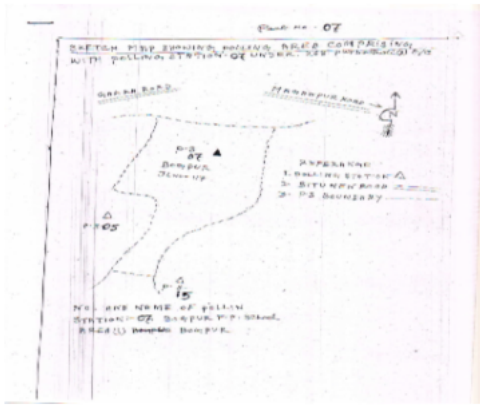

Nazri Naksha