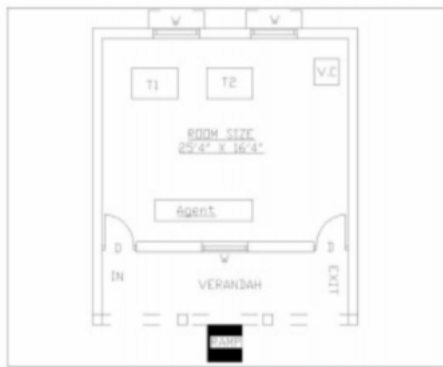

নির্বাচক নিবন্ধন আধিকারিকের স্বাক্ষর

Nazri Naksha

Google Map View

Polling Station Building Front View

Polling Station Front View

Cad View

Key MAP View

1 নাম : নাসিমা সুলতানা স্বামীর নাম: সাবির আলি সেখ বাড়ির নং : n0346 বয়স : 32 লিঙ্গ : মহিলা	ZUM1466499	ফটো উপলব্ধ	2 নাম : মামনি খাতুন স্বামীর নাম: সরিফুল সেখ বাড়ির নং : n0307 বয়স : 34 লিঙ্গ : মহিলা	ZUM1283852	ফটো উপলব্ধ	3 নাম : ইদবল্প মল্লিক পিতার নাম: মোবারক মল্লিক বাড়ির নং : 83 বয়স : 27 লিঙ্গ : পুরুষ	ZUM2008100	ফটো উপলব্ধ
4 নাম : রাহুল সেখ পিতার নাম: টগু সেখ বাড়ির নং : 140 বয়স : 25 লিঙ্গ : পুরুষ	ZUM2008118	ফটো উপলব্ধ	5 নাম : রেশমী খাতুন স্বামীর নাম: হাসিবুল সেখ বাড়ির নং : n0397 বয়স : 28 লিঙ্গ : মহিলা	ZUM1810381	ফটো উপলব্ধ	6 নাম : এসনারা খাতুন স্বামীর নাম: ইক্রামুল মন্ডল বাড়ির নং : 109 বয়স : 35 লিঙ্গ : মহিলা	ZUM2008076	ফটো উপলব্ধ
7 নাম : সেখ রফিকুল ইসলাম পিতার নাম: মমিন সেখ বাড়ির নং : n0393 বয়স : 26 লিঙ্গ : পুরুষ	ZUM1938844	ফটো উপলব্ধ	8 নাম : রসিদা বিবি কাজী স্বামীর নাম: নায়েবজান কাজী বাড়ির নং : n0166 বয়স : 64 লিঙ্গ : মহিলা	WB/40/277/171193	ফটো উপলব্ধ	9 নাম : ভাদু সেখ পিতার নাম: জোনাব আলী সেখ বাড়ির নং : n0166 বয়স : 44 লিঙ্গ : পুরুষ	KGX2785004	ফটো উপলব্ধ
10 নাম : মোবিনা সেখ স্বামীর নাম: ভাদু সেখ বাড়ির নং : n0166 বয়স : 39 লিঙ্গ : মহিলা	ZUM1373596	ফটো উপলব্ধ	11 নাম : ফরিদা পারভিন সেখ স্বামীর নাম: জাহাঙ্গীর সেখ বাড়ির নং : এন0166 বয়স : 37 লিঙ্গ : মহিলা	ZUM2619450	ফটো উপলব্ধ	12 নাম : রহিমা খাতুন পিতার নাম: সুখলাল কাজী বাড়ির নং : n0168 বয়স : 35 লিঙ্গ : মহিলা	ZUM1462571	ফটো উপলব্ধ
13 নাম : জামিলাবিবি কাজী স্বামীর নাম: সুখলাল কাজী বাড়ির নং : n0168 বয়স : 67 লিঙ্গ : মহিলা	WB/40/277/171069	ফটো উপলব্ধ	14 নাম : হাদিচা খাতুন স্বামীর নাম: সিরাজ সেখ বাড়ির নং : n0311 বয়স : 27 লিঙ্গ : মহিলা	ZUM1862747	ফটো উপলব্ধ	15 নাম : মহিমা খাতুন স্বামীর নাম: নাবিরুল মন্ডল বাড়ির নং : n0354 বয়স : 26 লিঙ্গ : মহিলা	ZUM1945815	ফটো উপলব্ধ
16 নাম : আসমিরা খাতুন পিতার নাম: মঞ্জুর আলি সেখ বাড়ির নং : n0358 বয়স : 26 লিঙ্গ : মহিলা	ZUM1945856	ফটো উপলব্ধ	17 নাম : আশিয়া খাতুন স্বামীর নাম: নবিনুর আলম মন্ডল বাড়ির নং : n0365 বয়স : 33 লিঙ্গ : মহিলা	ZUM1945922	ফটো উপলব্ধ	18 নাম : নাজুবা খাতুন পিতার নাম: নজরুল সেখ বাড়ির নং : n0398 বয়স : 29 লিঙ্গ : মহিলা	ZUM1704329	ফটো উপলব্ধ
19 নাম : সাবিনা খাতুন স্বামীর নাম: আনার মোল্লা বাড়ির নং : 113 বয়স : 26 লিঙ্গ : মহিলা	ZUM2007912	ফটো উপলব্ধ	20 নাম : ফিরোজা খাতুন স্বামীর নাম: আদবানী মল্লিক বাড়ির নং : n0382 বয়স : 34 লিঙ্গ : মহিলা	ZUM1946094	ফটো উপলব্ধ	21 নাম : উমে সালামা খাতুন স্বামীর নাম: আব্দুল হামিদ সেখ বাড়ির নং : n0383 বয়স : 26 লিঙ্গ : মহিলা	ZUM1946102	ফটো উপলব্ধ
22 নাম : মদিনা মনোয়ারা খাতুন পিতার নাম: আরোজ আলি সেখ বাড়ির নং : n0845 বয়স : 29 লিঙ্গ : মহিলা	ZUM1863083	ফটো উপলব্ধ	23 নাম : হাফিজা খাতুন স্বামীর নাম: ফরিদ সেখ বাড়ির নং : n0390 বয়স : 31 লিঙ্গ : মহিলা	ZUM1946177	ফটো উপলব্ধ	24 নাম : সামিনা খাতুন স্বামীর নাম: সহিদুল সেখ বাড়ির নং : এন0144 বয়স : 27 লিঙ্গ : মহিলা	ZUM2007219	ফটো উপলব্ধ
25 নাম : ইভানা খাতুন স্বামীর নাম: আলমগীর সেখ বাড়ির নং : 201 বয়স : 26 লিঙ্গ : মহিলা	ZUM2007144	ফটো উপলব্ধ	26 নাম : বিউটি খাতুন স্বামীর নাম: সরিফুল সেখ বাড়ির নং : 133 বয়স : 25 লিঙ্গ : মহিলা	ZUM2007011	ফটো উপলব্ধ	27 নাম : কেয়া খাতুন পিতার নাম: সামসুল সেখ বাড়ির নং : n0403 বয়স : 27 লিঙ্গ : মহিলা	ZUM2003093	ফটো উপলব্ধ
28 নাম : মনিমালা খাতুন স্বামীর নাম: সম্মত আলী সেখ বাড়ির নং : 197 বয়স : 26 লিঙ্গ : মহিলা	ZUM2083350	ফটো উপলব্ধ	29 নাম : রুনু খাতুন পিতার নাম: আকবর আলি সেখ বাড়ির নং : n0375 বয়স : 27 লিঙ্গ : মহিলা	ZUM1946029	ফটো উপলব্ধ	30 নাম : মারফিজা খাতুন পিতার নাম: মনিরুল সেখ বাড়ির নং : না বয়স : 23 লিঙ্গ : মহিলা	ZUM2414639	ফটো উপলব্ধ