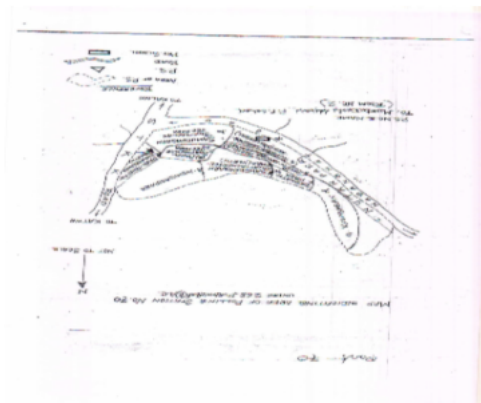

Nazri Naksha