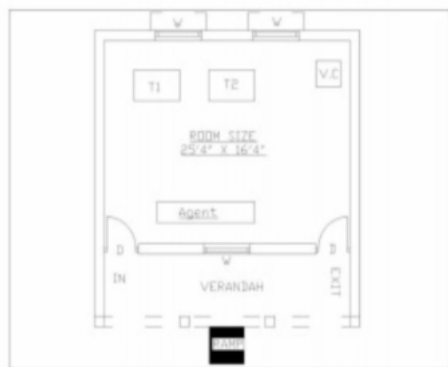

নির্বাচক নিবন্ধন আধিকারিকের স্বাক্ষর

Nazri Naksha

Google Map View

Polling Station Building Front View

Polling Station Front View

Cad View

Key MAP View

1	WB/40/277/318422	নাম : দেবকী পাল (ভাদুরী) স্বামীর নাম: মুগাঙ্ক পাল বাড়ির নং : n0228 বয়স : 52 লিঙ্গ : মহিলা	ফটো উপলব্ধ	2	ZUM2571495	নাম : মিনতী স্বামীর নাম: মিহির বিশ্বাস বাড়ির নং : n0258 বয়স : 50 লিঙ্গ : মহিলা	ফটো উপলব্ধ	3	ZUM2408706	নাম : আশীষ গাঙ্গুলী পিতার নাম: পরিমল গাঙ্গুলী বাড়ির নং : এন0184 বয়স : 23 লিঙ্গ : পুরুষ	ফটো উপলব্ধ
4	ZUM2333607	নাম : সৃজন ঘটক পিতার নাম: বাবলু( মেখলা) ঘটক বাড়ির নং : N0125 বয়স : 28 লিঙ্গ : পুরুষ	ফটো উপলব্ধ	5	ZUM2044105	নাম : রীনা ঘটক স্বামীর নাম: শম্ভু ঘটক বাড়ির নং : 125 বয়স : 36 লিঙ্গ : মহিলা	ফটো উপলব্ধ	6	WB/40/277/303001	নাম : অনিল ঘোষ পিতার নাম: নগেন ঘোষ বাড়ির নং : n0049 বয়স : 80 লিঙ্গ : পুরুষ	ফটো উপলব্ধ
7	WB/40/277/303414	নাম : অনুপ ঘোষ পিতার নাম: অনিল ঘোষ বাড়ির নং : n0049 বয়স : 49 লিঙ্গ : পুরুষ	ফটো উপলব্ধ	8	KGX2237741	নাম : স্বপ্না ঘোষ স্বামীর নাম: অনুপ ঘোষ বাড়ির নং : n0049 বয়স : 44 লিঙ্গ : মহিলা	ফটো উপলব্ধ	9	ZUM2409092	নাম : নীলারানী ঘোষ স্বামীর নাম: অনিল ঘোষ বাড়ির নং : n0049 বয়স : 75 লিঙ্গ : মহিলা	ফটো উপলব্ধ
10	ZUM2333631	নাম : সৌম্যকান্তি ঘোষ পিতার নাম: উজ্জ্বল ঘোষ বাড়ির নং : N0211 বয়স : 32 লিঙ্গ : পুরুষ	ফটো উপলব্ধ	11	ZUM2458131	নাম : অনিবার্ন ঘোষ পিতার নাম: অনুপ ঘোষ বাড়ির নং : এন0049 বয়স : 22 লিঙ্গ : পুরুষ	ফটো উপলব্ধ	12	ZUM1880095	নাম : করুণা ঘোষ পিতার নাম: অনিল ঘোষ বাড়ির নং : এন0584 বয়স : 39 লিঙ্গ : মহিলা	ফটো উপলব্ধ
13	KGX1733997	নাম : বরুণ চক্রবর্তী পিতার নাম: হারাধন চক্রবর্তী বাড়ির নং : n0224 বয়স : 48 লিঙ্গ : পুরুষ	ফটো উপলব্ধ	14	WB/40/277/270425	নাম : অঞ্জলী চক্রবর্তী স্বামীর নাম: হারাধন চক্রবর্তী বাড়ির নং : n0225 বয়স : 65 লিঙ্গ : মহিলা	ফটো উপলব্ধ	15	ZUM2458057	নাম : শুভঙ্কর দত্ত পিতার নাম: মাধব দত্ত বাড়ির নং : এন0133 বয়স : 22 লিঙ্গ : পুরুষ	ফটো উপলব্ধ
16	ZUM2489169	নাম : খোকাবাবু দালাল পিতার নাম: কৃষ্ণগোপাল দালাল বাড়ির নং : n0057 বয়স : 67 লিঙ্গ : পুরুষ	ফটো উপলব্ধ	17	WB/40/277/303103	নাম : গীতা দালাল অন্যান্য: খোকাবাবু দালাল বাড়ির নং : n0057 বয়স : 62 লিঙ্গ : মহিলা	ফটো উপলব্ধ	18	KGX2969194	নাম : বাপী দালাল মায়ের নাম: গীতা দালাল বাড়ির নং : n0057 বয়স : 39 লিঙ্গ : পুরুষ	ফটো উপলব্ধ
19	ZUM0292185	নাম : সুশান্ত দালাল পিতার নাম: খোকাবাবু দালাল বাড়ির নং : n0057 বয়স : 37 লিঙ্গ : পুরুষ	ফটো উপলব্ধ	20	ZUM1713130	নাম : প্রিয়ান্বিতা দালাল(বাগ) স্বামীর নাম: বাপি দালাল বাড়ির নং : n0057 বয়স : 32 লিঙ্গ : মহিলা	ফটো উপলব্ধ	21	ZUM2044030	নাম : কবিতা দাস মন্ডল স্বামীর নাম: সঞ্জিত মন্ডল বাড়ির নং : 016 বয়স : 30 লিঙ্গ : মহিলা	ফটো উপলব্ধ
22	KGX1558147	নাম : ভোলানাথ দে পিতার নাম: চন্দ্রকান্ত দে বাড়ির নং : n0041 বয়স : 60 লিঙ্গ : পুরুষ	ফটো উপলব্ধ	23	ZUM1610641	নাম : কার্তিক দে পিতার নাম: ভোলানাথ দে বাড়ির নং : n0041 বয়স : 32 লিঙ্গ : পুরুষ	ফটো উপলব্ধ	24	ZUM2008878	নাম : চম্পা দে স্বামীর নাম: শ্যামল দে বাড়ির নং : এন0041 বয়স : 28 লিঙ্গ : মহিলা	ফটো উপলব্ধ
25	ZUM1489921	নাম : শ্যামল দে পিতার নাম: দুলাল দে বাড়ির নং : n0041 বয়স : 31 লিঙ্গ : পুরুষ	ফটো উপলব্ধ	26	WB/40/277/303289	নাম : বাসনা দে স্বামীর নাম: ভোলানাথ দে বাড়ির নং : n0041 বয়স : 49 লিঙ্গ : মহিলা	ফটো উপলব্ধ	27	KGX2599959	নাম : দুলাল দে পিতার নাম: চন্দ্রকান্ত দে বাড়ির নং : n0041 বয়স : 51 লিঙ্গ : পুরুষ	ফটো উপলব্ধ
28	KGX2599967	নাম : পূর্ণিমা দে স্বামীর নাম: দুলাল দে বাড়ির নং : n0041 বয়স : 50 লিঙ্গ : মহিলা	ফটো উপলব্ধ	29	ZUM1940832	নাম : সুনন্দা দে(মিত্র) স্বামীর নাম: কুনাল মিত্র বাড়ির নং : n0302 বয়স : 30 লিঙ্গ : মহিলা	ফটো উপলব্ধ	30	ZUM1940758	নাম : সুস্মিতা দেবনাথ স্বামীর নাম: কৃষ্ণ দেবনাথ বাড়ির নং : n0294 বয়স : 28 লিঙ্গ : মহিলা	ফটো উপলব্ধ