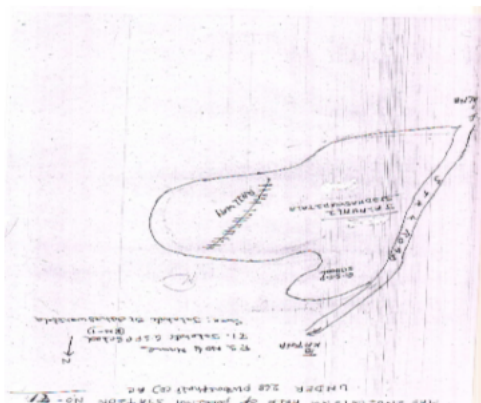

Nazri Naksha