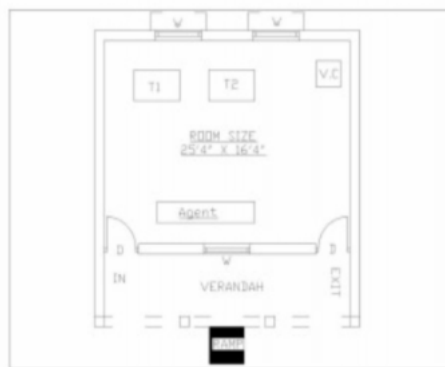

নির্বাচক নিবন্ধন আধিকারিকের স্বাক্ষর

Nazri Naksha

Google Map View

Polling Station Building Front View

Polling Station Front View

Cad View

Key MAP View

1 নাম : কাকলী নাথ মজুমদার(ঘোষ) স্বামীর নাম: অনাথ নাথ মজুমদার বাড়ির নং : N0168 বয়স : 40 লিঙ্গ : মহিলা	KGX2430460 ফটো উপলব্ধ	2 নাম : চম্পা মোদক স্বামীর নাম: সুজিত মোদক বাড়ির নং : n0219 বয়স : 43 লিঙ্গ : মহিলা	ZUM1934850 ফটো উপলব্ধ	3 নাম : নীলকান্ত মল্লিক স্বামীর নাম: আনন্দ অর্থা বাড়ির নং : বয়স : 38 লিঙ্গ : পুরুষ	ZUM2064715 ফটো উপলব্ধ
4 নাম : অসীম কুন্ডু পিতার নাম: মহাদেব কুন্ডু বাড়ির নং : n0042 বয়স : 43 লিঙ্গ : পুরুষ	KGX2971299 ফটো উপলব্ধ	5 নাম : লতিকা কুন্ডু পিতার নাম: জীবন কুন্ডু বাড়ির নং : n0042 বয়স : 66 লিঙ্গ : মহিলা	WB/40/277/315256 ফটো উপলব্ধ	6 নাম : সরস্বতী মোদক স্বামীর নাম: তনয় মোদক বাড়ির নং : এন0081 বয়স : 25 লিঙ্গ : মহিলা	ZUM2049096 ফটো উপলব্ধ
7 নাম : অপর্ণা কুন্ডু স্বামীর নাম: অসীম কুন্ডু বাড়ির নং : n0137 বয়স : 35 লিঙ্গ : মহিলা	AQJ1166321 ফটো উপলব্ধ	8 নাম : সাগর কর্মকার পিতার নাম: সঞ্জয় কর্মকার বাড়ির নং : নং 093 বয়স : 25 লিঙ্গ : পুরুষ	ZUM2064939 ফটো উপলব্ধ	9 নাম : প্রভাতী কির্তনীয়া স্বামীর নাম: রামমোহন কির্তনীয়া বাড়ির নং : n0040 বয়স : 70 লিঙ্গ : মহিলা	KGX2821775 ফটো উপলব্ধ
10 নাম : সাবানা খাতুন পিতার নাম: সুরাবুদ্দিন সেখ বাড়ির নং : N0139 বয়স : 24 লিঙ্গ : মহিলা	ZUM2340305 ফটো উপলব্ধ	11 নাম : সৌম্যল্যা ঘোষ পিতার নাম: মলয় কুমার ঘোষ বাড়ির নং : n0033 বয়স : 25 লিঙ্গ : পুরুষ	ZUM2064293 ফটো উপলব্ধ	12 নাম : সুমিতা রানি ঘোষ স্বামীর নাম: পলাশ ঘোষ বাড়ির নং : 111 বয়স : 41 লিঙ্গ : মহিলা	ZUM1100890 ফটো উপলব্ধ
13 নাম : মানবেন্দ্র ঘোষ পিতার নাম: মানিক ঘোষ বাড়ির নং : n0038 বয়স : 29 লিঙ্গ : পুরুষ	ZUM1715465 ফটো উপলব্ধ	14 নাম : বন্দনা ঘোষ স্বামীর নাম: মানিক ঘোষ বাড়ির নং : n0038 বয়স : 48 লিঙ্গ : মহিলা	KGX0617704 ফটো উপলব্ধ	15 নাম : সুমনা ঘোষ স্বামীর নাম: মলয় ঘোষ বাড়ির নং : n0033 বয়স : 45 লিঙ্গ : মহিলা	KGX2425775 ফটো উপলব্ধ
16 নাম : লিকু ঘোষ স্বামীর নাম: চন্দন ঘোষ বাড়ির নং : n0033 বয়স : 44 লিঙ্গ : মহিলা	KGX2425783 ফটো উপলব্ধ	17 নাম : পলাশ ঘোষ পিতার নাম: শক্তি পদ ঘোষ বাড়ির নং : 111 বয়স : 43 লিঙ্গ : পুরুষ	ZUM2082964 ফটো উপলব্ধ	18 নাম : সন্ধ্যা ঘোষ স্বামীর নাম: হরিপদ ঘোষ বাড়ির নং : n0033 বয়স : 70 লিঙ্গ : মহিলা	WB/40/277/315044 ফটো উপলব্ধ
19 নাম : মলয় কুমার ঘোষ পিতার নাম: হরিপদ ঘোষ বাড়ির নং : n0033 বয়স : 53 লিঙ্গ : পুরুষ	WB/40/277/315011 ফটো উপলব্ধ	20 নাম : চন্দন ঘোষ পিতার নাম: হরিপদ ঘোষ বাড়ির নং : n0033 বয়স : 51 লিঙ্গ : পুরুষ	WB/40/277/315195 ফটো উপলব্ধ	21 নাম : মানিক ঘোষ পিতার নাম: সুধীর ঘোষ বাড়ির নং : n0038 বয়স : 56 লিঙ্গ : পুরুষ	KGX1739309 ফটো উপলব্ধ
22 নাম : শোভন ঘোষ পিতার নাম: চন্দন ঘোষ বাড়ির নং : এন0033 বয়স : 21 লিঙ্গ : পুরুষ	ZUM2550929 ফটো উপলব্ধ	23 নাম : অর্পিতা ঘোষ স্বামীর নাম: মানবেন্দ্র ঘোষ বাড়ির নং : এন0038 বয়স : 22 লিঙ্গ : মহিলা	ZUM2552289 ফটো উপলব্ধ	24 নাম : সাথী ঘোষ পিতার নাম: পলাশ ঘোষ বাড়ির নং : 111 বয়স : 20 লিঙ্গ : মহিলা	ZUM2561942 ফটো উপলব্ধ
25 নাম : সন্ধ্যা চক্রবর্তী স্বামীর নাম: মানিক চক্রবর্তী বাড়ির নং : n0121 বয়স : 52 লিঙ্গ : মহিলা	KGX1746270 ফটো উপলব্ধ	26 নাম : সৌমেন চক্রবর্তী পিতার নাম: মানিক চক্রবর্তী বাড়ির নং : n0122 বয়স : 29 লিঙ্গ : পুরুষ	ZUM1715457 ফটো উপলব্ধ	27 নাম : মানিক চক্রবর্তী পিতার নাম: ষড়ানন চক্রবর্তী বাড়ির নং : n0122 বয়স : 60 লিঙ্গ : পুরুষ	WB/40/277/405157 ফটো উপলব্ধ
28 নাম : কবিতা চৌধুরী স্বামীর নাম: হরিচরণ চৌধুরী বাড়ির নং : এন0143 বয়স : 32 লিঙ্গ : মহিলা	UHG1890540 ফটো উপলব্ধ	29 নাম : বামা চৌধুরী স্বামীর নাম: লালচন্দ্র চৌধুরী বাড়ির নং : এন0143 বয়স : 30 লিঙ্গ : মহিলা	UHG1793041 ফটো উপলব্ধ	30 নাম : দুলারিয়া চৌধুরী স্বামীর নাম: রঞ্জিত চৌধুরী বাড়ির নং : এন0147 বয়স : 22 লিঙ্গ : মহিলা	ZUM2457885 ফটো উপলব্ধ