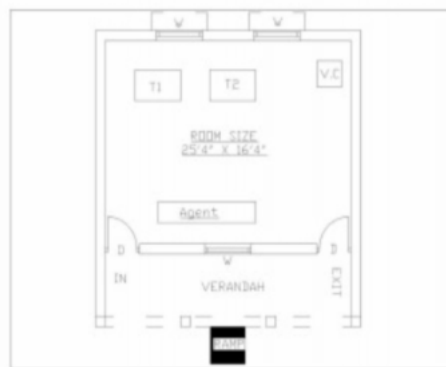

নির্বাচক নিবন্ধন আধিকারিকের স্বাক্ষর

Nazri Naksha

Google Map View

Polling Station Building Front View

Polling Station Front View

Cad View

Key MAP View

1 নাম : সৈয়দ আফ্রিন্দ পিতার নাম: সৈয়দ মহঃ রেজা মিলি বাড়ির নং : n0081 বয়স : 36 লিঙ্গ : পুরুষ ফটো উপলব্ধ	ZUM0325324	2 নাম : শাহ মমতাজ স্বামীর নাম: শাহ মইনুল ইসলাম বাড়ির নং : n0082 বয়স : 72 লিঙ্গ : মহিলা ফটো উপলব্ধ	WB/40/277/318337	3 নাম : শাহ পারভেজ পিতার নাম: শাহ মইনুল ইসলাম বাড়ির নং : n0082 বয়স : 50 লিঙ্গ : পুরুষ ফটো উপলব্ধ	KGX1736644
4 নাম : শাহ মইনুল ইসলাম পিতার নাম: শাহ নবুল ইসলাম বাড়ির নং : n0082 বয়স : 74 লিঙ্গ : পুরুষ ফটো উপলব্ধ	WB/40/277/318129	5 নাম : হাদিসাবিবি স্বামীর নাম: মইনুদ্দীন সেখ বাড়ির নং : n0050 বয়স : 70 লিঙ্গ : মহিলা ফটো উপলব্ধ	WB/40/277/318122	6 নাম : গোলাম সরবরিয়া সেখ পিতার নাম: মইনুদ্দীন সেখ বাড়ির নং : n0050 বয়স : 62 লিঙ্গ : পুরুষ ফটো উপলব্ধ	WB/40/277/318082
7 নাম : আব্দুল মান্নান সেখ পিতার নাম: মইনুদ্দীন সেখ বাড়ির নং : n0050 বয়স : 58 লিঙ্গ : পুরুষ ফটো উপলব্ধ	ZUM2110252	8 নাম : আপিলা সেখ স্বামীর নাম: আব্দুল মান্নান সেখ বাড়ির নং : n0050 বয়স : 48 লিঙ্গ : মহিলা ফটো উপলব্ধ	ZUM2110344	9 নাম : সওকত আলী সেখ পিতার নাম: মইনুদ্দীন সেখ বাড়ির নং : n0050 বয়স : 52 লিঙ্গ : পুরুষ ফটো উপলব্ধ	KGX2822252
10 নাম : রুপা মন্ডল (সরকার) স্বামীর নাম: ইন্দ্রজিৎ মন্ডল বাড়ির নং : n0121 বয়স : 34 লিঙ্গ : মহিলা ফটো উপলব্ধ	ZUM1279827	11 নাম : সৈয়দ মিলি পিতার নাম: বদরুল আলম রেজা বাড়ির নং : n0081 বয়স : 56 লিঙ্গ : মহিলা ফটো উপলব্ধ	ZUM2140242	12 নাম : মোজার সেখ পিতার নাম: গোলাম সরবরিয়া সেখ বাড়ির নং : n0050 বয়স : 32 লিঙ্গ : পুরুষ ফটো উপলব্ধ	ZUM1493774
13 নাম : ছাপিয়া বিবি স্বামীর নাম: সওকত আলি সেখ বাড়ির নং : n0050 বয়স : 42 লিঙ্গ : মহিলা ফটো উপলব্ধ	ZUM1101112	14 নাম : সাদ্দাম সেখ পিতার নাম: গোলাম সরবরিয়া সেখ বাড়ির নং : n0050 বয়স : 32 লিঙ্গ : পুরুষ ফটো উপলব্ধ	ZUM1493741	15 নাম : সাগীরা খাতুন স্বামীর নাম: মোখতর সেখ বাড়ির নং : এন0050 বয়স : 34 লিঙ্গ : মহিলা ফটো উপলব্ধ	ZUM2411957
16 নাম : জনি সেখ পিতার নাম: সরবার সেখ বাড়ির নং : n0050 বয়স : 29 লিঙ্গ : পুরুষ ফটো উপলব্ধ	ZUM1856145	17 নাম : আব্বাস সেখ পিতার নাম: সওকত সেখ বাড়ির নং : এন0050 বয়স : 24 লিঙ্গ : পুরুষ ফটো উপলব্ধ	ZUM2411411	18 নাম : নাশরিন বেগম পিতার নাম: শাহ মইনুল ইসলাম বাড়ির নং : n0082 বয়স : 46 লিঙ্গ : মহিলা ফটো উপলব্ধ	ZUM2424091
19 নাম : আঞ্জিরা বিবি স্বামীর নাম: সাদ্দাম সেখ বাড়ির নং : N0050 বয়স : 37 লিঙ্গ : মহিলা ফটো উপলব্ধ	ZUM2341709	20 নাম : রাসিদা বিবি পিতার নাম: কালাম মনসুর বাড়ির নং : n0092 বয়স : 28 লিঙ্গ : মহিলা ফটো উপলব্ধ	ZUM1792415	21 নাম : সাদ্দাম সেখ পিতার নাম: আনোয়ার সেখ বাড়ির নং : n0092 বয়স : 28 লিঙ্গ : পুরুষ ফটো উপলব্ধ	ZUM1792464
22 নাম : আনোয়ার সেখ পিতার নাম: ইদ্রিশ সেখ বাড়ির নং : n0092 বয়স : 55 লিঙ্গ : পুরুষ ফটো উপলব্ধ	KGX2427532	23 নাম : জামিলা খাতুন পিতার নাম: আনোয়ার সেখ বাড়ির নং : n0092 বয়স : 36 লিঙ্গ : মহিলা ফটো উপলব্ধ	KGX3054293	24 নাম : শতরুপা (বাগ) বিশ্বাস স্বামীর নাম: নরেশ বিশ্বাস বাড়ির নং : এন0142 বয়স : 23 লিঙ্গ : মহিলা ফটো উপলব্ধ	ZUM2456929
25 নাম : সোমা (সাঁরতা) মাঝি স্বামীর নাম: সুভাষ মাঝি বাড়ির নং : n0277 বয়স : 31 লিঙ্গ : মহিলা ফটো উপলব্ধ	ZUM1882018	26 নাম : উমা অধিকারী স্বামীর নাম: প্লাবন অধিকারী বাড়ির নং : বয়স : 43 লিঙ্গ : মহিলা ফটো উপলব্ধ	ZUM2067692	27 নাম : প্লাবন অধিকারী পিতার নাম: গোপীলাল অধিকারী বাড়ির নং : বয়স : 45 লিঙ্গ : পুরুষ ফটো উপলব্ধ	ZUM2067676
28 নাম : পদ্মরানী অবতার স্বামীর নাম: গনেশ অবতার বাড়ির নং : n0087 বয়স : 47 লিঙ্গ : মহিলা ফটো উপলব্ধ	ZUM1278613	29 নাম : গনেশ অবতার পিতার নাম: বাসুদেব অবতার বাড়ির নং : n0087 বয়স : 43 লিঙ্গ : পুরুষ ফটো উপলব্ধ	KGX2653236	30 নাম : গুলু কুন্ডু স্বামীর নাম: সুনীল কুন্ডু বাড়ির নং : n0359 বয়স : 49 লিঙ্গ : মহিলা ফটো উপলব্ধ	KGX2976256