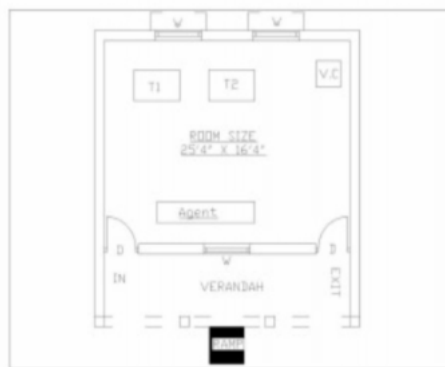

নির্বাচক নিবন্ধন আধিকারিকের স্বাক্ষর

Nazri Naksha

Google Map View

Polling Station Building Front View

Polling Station Front View

Cad View

Key MAP View

1 নাম : তসলিমা নাসরিন স্বামীর নাম: ফুলচাঁদ সেখ বাড়ির নং : n0363 বয়স : 38 লিঙ্গ : মহিলা	KGX2958064 ফটো উপলব্ধ	2 নাম : মোসাম্মৎ শিরিন বানু স্বামীর নাম: আমিরুল মুন্সী বাড়ির নং : N069 বয়স : 34 লিঙ্গ : মহিলা	ZUM1827435 ফটো উপলব্ধ	3 নাম : যমুনা কিসকু স্বামীর নাম: কালীচরণ কিসকু বাড়ির নং : n0252 বয়স : 68 লিঙ্গ : মহিলা	KGX2843266 ফটো উপলব্ধ
4 নাম : কুমার কিস্কু পিতার নাম: কালীচরণ কিস্কু বাড়ির নং : n0252 বয়স : 46 লিঙ্গ : পুরুষ	KGX2466225 ফটো উপলব্ধ	5 নাম : শিরু কিস্কু পিতার নাম: কালীচরণ কিস্কু বাড়ির নং : n0252 বয়স : 42 লিঙ্গ : পুরুষ	KGX2981694 ফটো উপলব্ধ	6 নাম : লক্ষি কিসকু স্বামীর নাম: শিরু কিসকু বাড়ির নং : n0252 বয়স : 31 লিঙ্গ : মহিলা	ZUM1760826 ফটো উপলব্ধ
7 নাম : জবা কিস্কু স্বামীর নাম: কুমার কিস্কু বাড়ির নং : 1 বয়স : 38 লিঙ্গ : মহিলা	ZUM1282961 ফটো উপলব্ধ	8 নাম : জেসমিন খাতুন পিতার নাম: আজমত মোল্লা বাড়ির নং : 291 বয়স : 26 লিঙ্গ : মহিলা	ZUM2076032 ফটো উপলব্ধ	9 নাম : খাদিজা খাতুন পিতার নাম: সাহাদাত সেখ বাড়ির নং : n0238 বয়স : 54 লিঙ্গ : মহিলা	ZUM2138501 ফটো উপলব্ধ
10 নাম : রুপসোনা খাতুন স্বামীর নাম: আব্দুল খালিল মোল্লা বাড়ির নং : n0280 বয়স : 41 লিঙ্গ : মহিলা	ZUM1283969 ফটো উপলব্ধ	11 নাম : সাবানা খাতুন পিতার নাম: আনোয়ার সেখ বাড়ির নং : 232 বয়স : 26 লিঙ্গ : মহিলা	ZUM2076073 ফটো উপলব্ধ	12 নাম : রেশমা খাতুন পিতার নাম: হাবিব মোল্লা বাড়ির নং : 276 বয়স : 25 লিঙ্গ : মহিলা	ZUM2076099 ফটো উপলব্ধ
13 নাম : শ্যামল টুডু পিতার নাম: উদয় টুডু বাড়ির নং : n0468 বয়স : 27 লিঙ্গ : পুরুষ	ZUM1884279 ফটো উপলব্ধ	14 নাম : মালতী টুডু স্বামীর নাম: উদয় টুডু বাড়ির নং : n0243 বয়স : 52 লিঙ্গ : মহিলা	KGX2843282 ফটো উপলব্ধ	15 নাম : উদয় টুডু পিতার নাম: রামরায় টুডু বাড়ির নং : n0249 বয়স : 54 লিঙ্গ : পুরুষ	KGX2843290 ফটো উপলব্ধ
16 নাম : কালীরাম টুডু পিতার নাম: রঘুনাথ টুডু বাড়ির নং : n0250 বয়স : 45 লিঙ্গ : পুরুষ	KGX2081636 ফটো উপলব্ধ	17 নাম : মাদো টুডু স্বামীর নাম: মাতাল টুডু বাড়ির নং : n0250 বয়স : 46 লিঙ্গ : মহিলা	KGX2081628 ফটো উপলব্ধ	18 নাম : মাতাল টুডু পিতার নাম: রঘুনাথ টুডু বাড়ির নং : n0250 বয়স : 49 লিঙ্গ : পুরুষ	KGX2081610 ফটো উপলব্ধ
19 নাম : সোনালী টুডু পিতার নাম: মাতাল টুডু বাড়ির নং : এন0250 বয়স : 24 লিঙ্গ : মহিলা	ZUM2370286 ফটো উপলব্ধ	20 নাম : নির্মল টুডু পিতার নাম: মাতাল টুডু বাড়ির নং : এন0250 বয়স : 22 লিঙ্গ : পুরুষ	ZUM2436251 ফটো উপলব্ধ	21 নাম : রিটু পাল পিতার নাম: তারক পাল বাড়ির নং : n0303 বয়স : 34 লিঙ্গ : পুরুষ	ZUM1394576 ফটো উপলব্ধ
22 নাম : সুলেখা পাল স্বামীর নাম: তারকেশ্বর পাল বাড়ির নং : n0303 বয়স : 51 লিঙ্গ : মহিলা	KGX2665180 ফটো উপলব্ধ	23 নাম : বিউটি পাল বসাক স্বামীর নাম: প্রশান্ত বসাক বাড়ির নং : নং504 বয়স : 24 লিঙ্গ : মহিলা	ZUM2370567 ফটো উপলব্ধ	24 নাম : কাতীক বর্মণ পিতার নাম: দীনেশ বর্মণ বাড়ির নং : 549 বয়স : 25 লিঙ্গ : পুরুষ	ZUM2076024 ফটো উপলব্ধ
25 নাম : মধুমিতা বাস্কে পিতার নাম: উদয় বাস্কে বাড়ির নং : নং253 বয়স : 23 লিঙ্গ : মহিলা	ZUM2416485 ফটো উপলব্ধ	26 নাম : সুবান বাস্কে পিতার নাম: শ্যামাপদ বাস্কে বাড়ির নং : নং253 বয়স : 24 লিঙ্গ : পুরুষ	ZUM2416493 ফটো উপলব্ধ	27 নাম : উদয় বাস্কে পিতার নাম: সোভান বাস্কে বাড়ির নং : n0253 বয়স : 49 লিঙ্গ : পুরুষ	KGX2081669 ফটো উপলব্ধ
28 নাম : শ্যামাপদ বাস্কে পিতার নাম: শোভন বাস্কে বাড়ির নং : n0253 বয়স : 55 লিঙ্গ : পুরুষ	ZUM2140598 ফটো উপলব্ধ	29 নাম : মালতী বাস্কে টুডু স্বামীর নাম: উদয় বাস্কে বাড়ির নং : n0253 বয়স : 38 লিঙ্গ : মহিলা	ZUM1497130 ফটো উপলব্ধ	30 নাম : বডগে হেমব্রম বাস্কে স্বামীর নাম: শ্যামাপদ বাস্কে বাড়ির নং : n0253 বয়স : 38 লিঙ্গ : মহিলা	ZUM1497122 ফটো উপলব্ধ