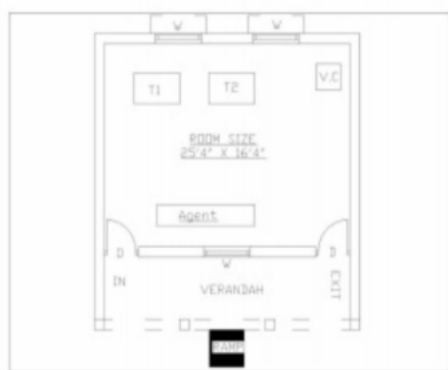

নির্বাচক নিবন্ধন আধিকারিকের স্বাক্ষর

Nazri Naksha

Google Map View

Polling Station Building Front View

Polling Station Front View

Cad View

Key MAP View

1 নাম : দ্বিজয় অধিকারী পিতার নাম: দেবেন্দ্র অধিকারী বাড়ির নং : n0027 বয়স : 69 লিঙ্গ : পুরুষ	ZUM2205318 ফটো উপলব্ধ	2 নাম : লাবনী অধিকারী পিতার নাম: দ্বিজয় অধিকারী বাড়ির নং : n0251 বয়স : 26 লিঙ্গ : মহিলা	ZUM1983303 ফটো উপলব্ধ	3 নাম : সাবিত্রী অধিকারী স্বামীর নাম: দ্বিজয় অধিকারী বাড়ির নং : n0027 বয়স : 58 লিঙ্গ : মহিলা	WB/40/277/336100 ফটো উপলব্ধ
4 নাম : নিত্যানন্দ কুণ্ডু পিতার নাম: হরেন্দ্র নাথ কুণ্ডু বাড়ির নং : n0204 বয়স : 53 লিঙ্গ : পুরুষ	ZUM1289818 ফটো উপলব্ধ	5 নাম : নারায়ণ কুণ্ডু পিতার নাম: নিত্যানন্দ কুণ্ডু বাড়ির নং : এন0204 বয়স : 24 লিঙ্গ : পুরুষ	ZUM2552461 ফটো উপলব্ধ	Q 6 নাম : দুর্গা কুণ্ডু পিতার নাম: নিখিল কুণ্ডু বাড়ির নং : এন0218 বয়স : 21 লিঙ্গ : মহিলা	ZUM2535250 ফটো উপলব্ধ
7 নাম : নিখিল কুণ্ডু পিতার নাম: নিপাল কুণ্ডু বাড়ির নং : n0213 বয়স : 58 লিঙ্গ : পুরুষ	ZUM1760818 ফটো উপলব্ধ	8 নাম : বুল্লি কর্মকার স্বামীর নাম: বিভূতি ভূষণ কর্মকার বাড়ির নং : n0030 বয়স : 39 লিঙ্গ : মহিলা	KGX2926020 ফটো উপলব্ধ	9 নাম : বিভূতি ভূষণ কর্মকার পিতার নাম: নারায়ণ কর্মকার বাড়ির নং : n0030 বয়স : 43 লিঙ্গ : পুরুষ	KGX1740711 ফটো উপলব্ধ
10 নাম : দুলালী কর্মকার স্বামীর নাম: গৌর চন্দ্র কর্মকার বাড়ির নং : n0187 বয়স : 59 লিঙ্গ : মহিলা	ZUM2118347 ফটো উপলব্ধ	11 নাম : গৌর চন্দ্র কর্মকার পিতার নাম: শশধর কর্মকার বাড়ির নং : n0186 বয়স : 67 লিঙ্গ : পুরুষ	WB/40/277/345263 ফটো উপলব্ধ	12 নাম : গণেশ কর্মকার পিতার নাম: গৌর চন্দ্র কর্মকার বাড়ির নং : n0185 বয়স : 41 লিঙ্গ : পুরুষ	KGX2435824 ফটো উপলব্ধ
13 নাম : নিশিকান্ত কর্মকার পিতার নাম: গৌর চন্দ্র কর্মকার বাড়ির নং : n0184 বয়স : 42 লিঙ্গ : পুরুষ	KGX2435816 ফটো উপলব্ধ	14 নাম : অনিমেশ কর্মকার পিতার নাম: শান্তিময় কর্মকার বাড়ির নং : n0183 বয়স : 48 লিঙ্গ : পুরুষ	KGX2435683 ফটো উপলব্ধ	15 নাম : পূজা কর্মকার স্বামীর নাম: বনবীর কর্মকার বাড়ির নং : n0236 বয়স : 32 লিঙ্গ : মহিলা	ZUM1983154 ফটো উপলব্ধ
16 নাম : সঞ্চীতা কর্মকার স্বামীর নাম: নিশিকান্ত কর্মকার বাড়ির নং : 184 বয়স : 28 লিঙ্গ : মহিলা	ZUM2075497 ফটো উপলব্ধ	17 নাম : পাপিয়া কর্মকার স্বামীর নাম: সমীর কর্মকার বাড়ির নং : 182 বয়স : 36 লিঙ্গ : মহিলা	ZUM1499243 ফটো উপলব্ধ	18 নাম : স্বপ্না কর্মকার স্বামীর নাম: অশোক কর্মকার বাড়ির নং : n0111 বয়স : 51 লিঙ্গ : মহিলা	ZUM2246296 ফটো উপলব্ধ
19 নাম : অশোক কর্মকার পিতার নাম: দুলাল চন্দ্র কর্মকার বাড়ির নং : n0195 বয়স : 65 লিঙ্গ : পুরুষ	ZUM2246338 ফটো উপলব্ধ	20 নাম : বর্নালী কর্মকার স্বামীর নাম: তাপস কর্মকার বাড়ির নং : n0106 বয়স : 53 লিঙ্গ : মহিলা	KGX0652255 ফটো উপলব্ধ	21 নাম : অরিজিত কর্মকার পিতার নাম: অশোক কর্মকার বাড়ির নং : n0195 বয়স : 30 লিঙ্গ : পুরুষ	ZUM1718055 ফটো উপলব্ধ
22 নাম : গোবিন্দ কর্মকার পিতার নাম: দুলাল চন্দ্র কর্মকার বাড়ির নং : n0112 বয়স : 51 লিঙ্গ : পুরুষ	ZUM2246304 ফটো উপলব্ধ	23 নাম : শুভজিত কর্মকার পিতার নাম: প্রবীর কর্মকার বাড়ির নং : 0066 বয়স : 25 লিঙ্গ : পুরুষ	ZUM2075240 ফটো উপলব্ধ	24 নাম : শ্যামলী কর্মকার স্বামীর নাম: গোবিন্দ কর্মকার বাড়ির নং : n0112 বয়স : 50 লিঙ্গ : মহিলা	KGX2655033 ফটো উপলব্ধ
25 নাম : বিকাশ চন্দ্র কর্মকার পিতার নাম: বৈদ্যনাথ কর্মকার বাড়ির নং : n0106 বয়স : 56 লিঙ্গ : পুরুষ	ZUM2118206 ফটো উপলব্ধ	26 নাম : তাপস কর্মকার পিতার নাম: বৈদ্যনাথ কর্মকার বাড়ির নং : n0106 বয়স : 60 লিঙ্গ : পুরুষ	ZUM2118230 ফটো উপলব্ধ	27 নাম : টুস্পা কর্মকার স্বামীর নাম: দেবশীষ কর্মকার বাড়ির নং : n0105 বয়স : 32 লিঙ্গ : মহিলা	ZUM1499078 ফটো উপলব্ধ
28 নাম : প্রতিমা কর্মকার স্বামীর নাম: প্রশান্ত কর্মকার বাড়ির নং : n0105 বয়স : 62 লিঙ্গ : মহিলা	WB/40/277/336448 ফটো উপলব্ধ	29 নাম : বাপী কর্মকার পিতার নাম: দুলাল কর্মকার বাড়ির নং : n0110 বয়স : 56 লিঙ্গ : পুরুষ	WB/40/277/336571 ফটো উপলব্ধ	30 নাম : রাখী কর্মকার স্বামীর নাম: অনিমেশ কর্মকার বাড়ির নং : n0109 বয়স : 34 লিঙ্গ : মহিলা	ZUM1499037 ফটো উপলব্ধ